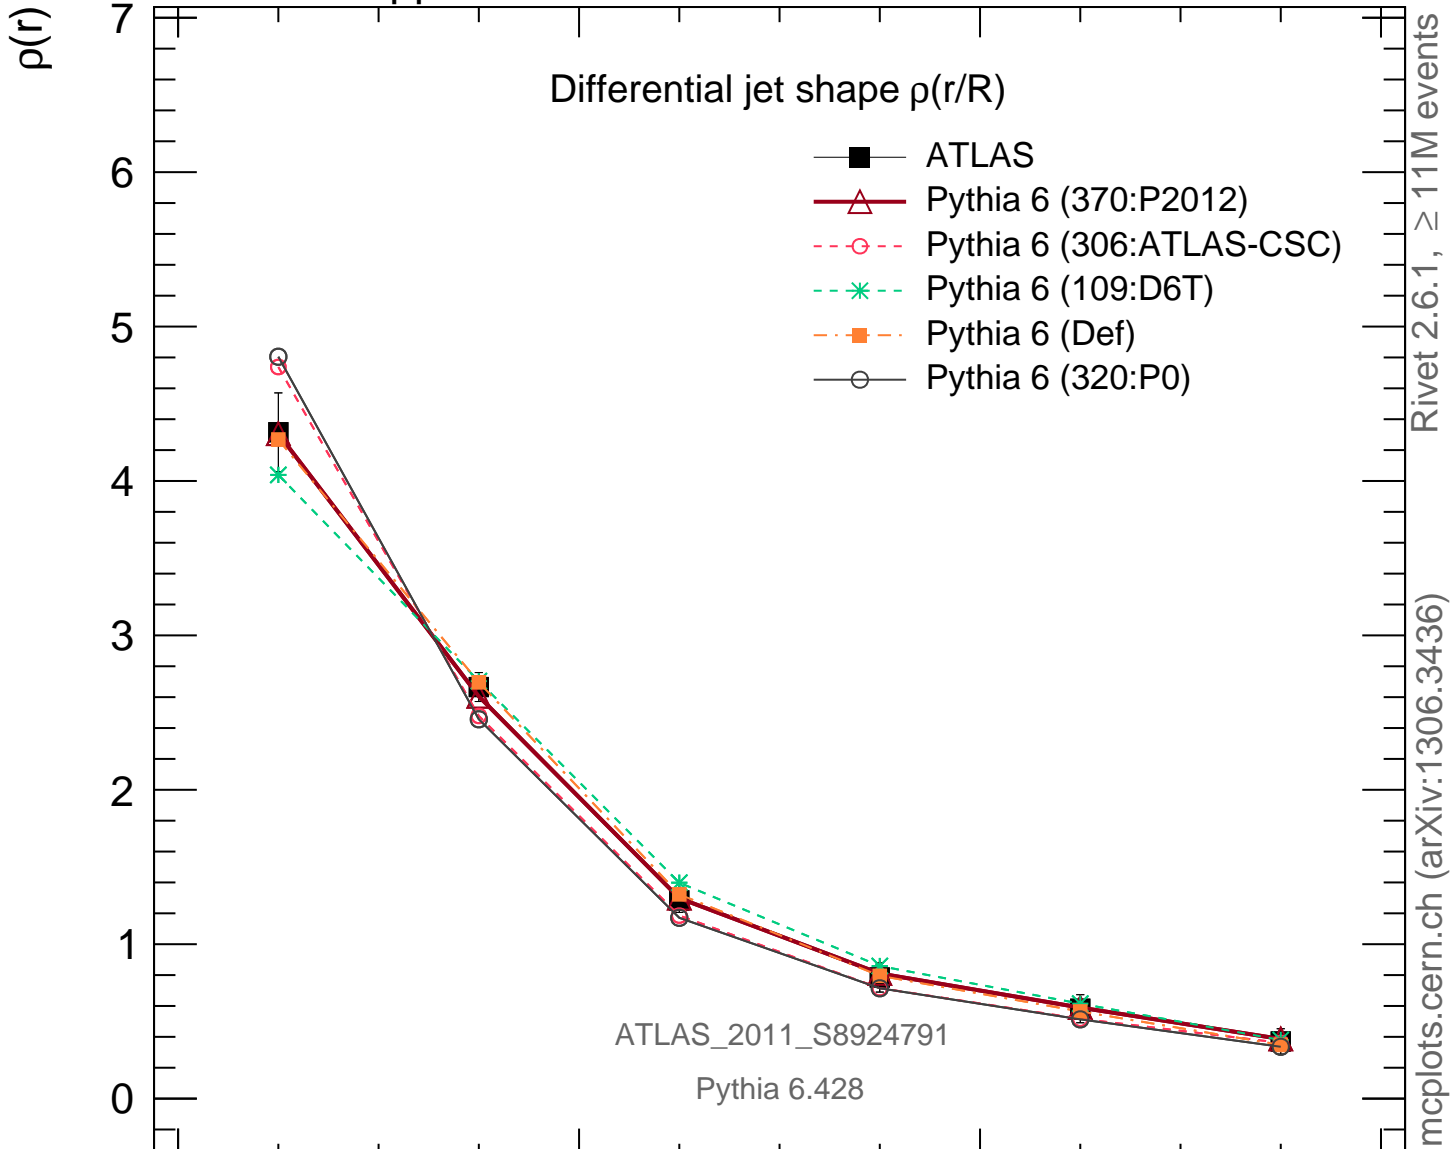

7000 GeV pp

Jets

Rivet 2.6.1, $\geq 11M$ events

mcplots.cern.ch (arXiv:1306.3436)