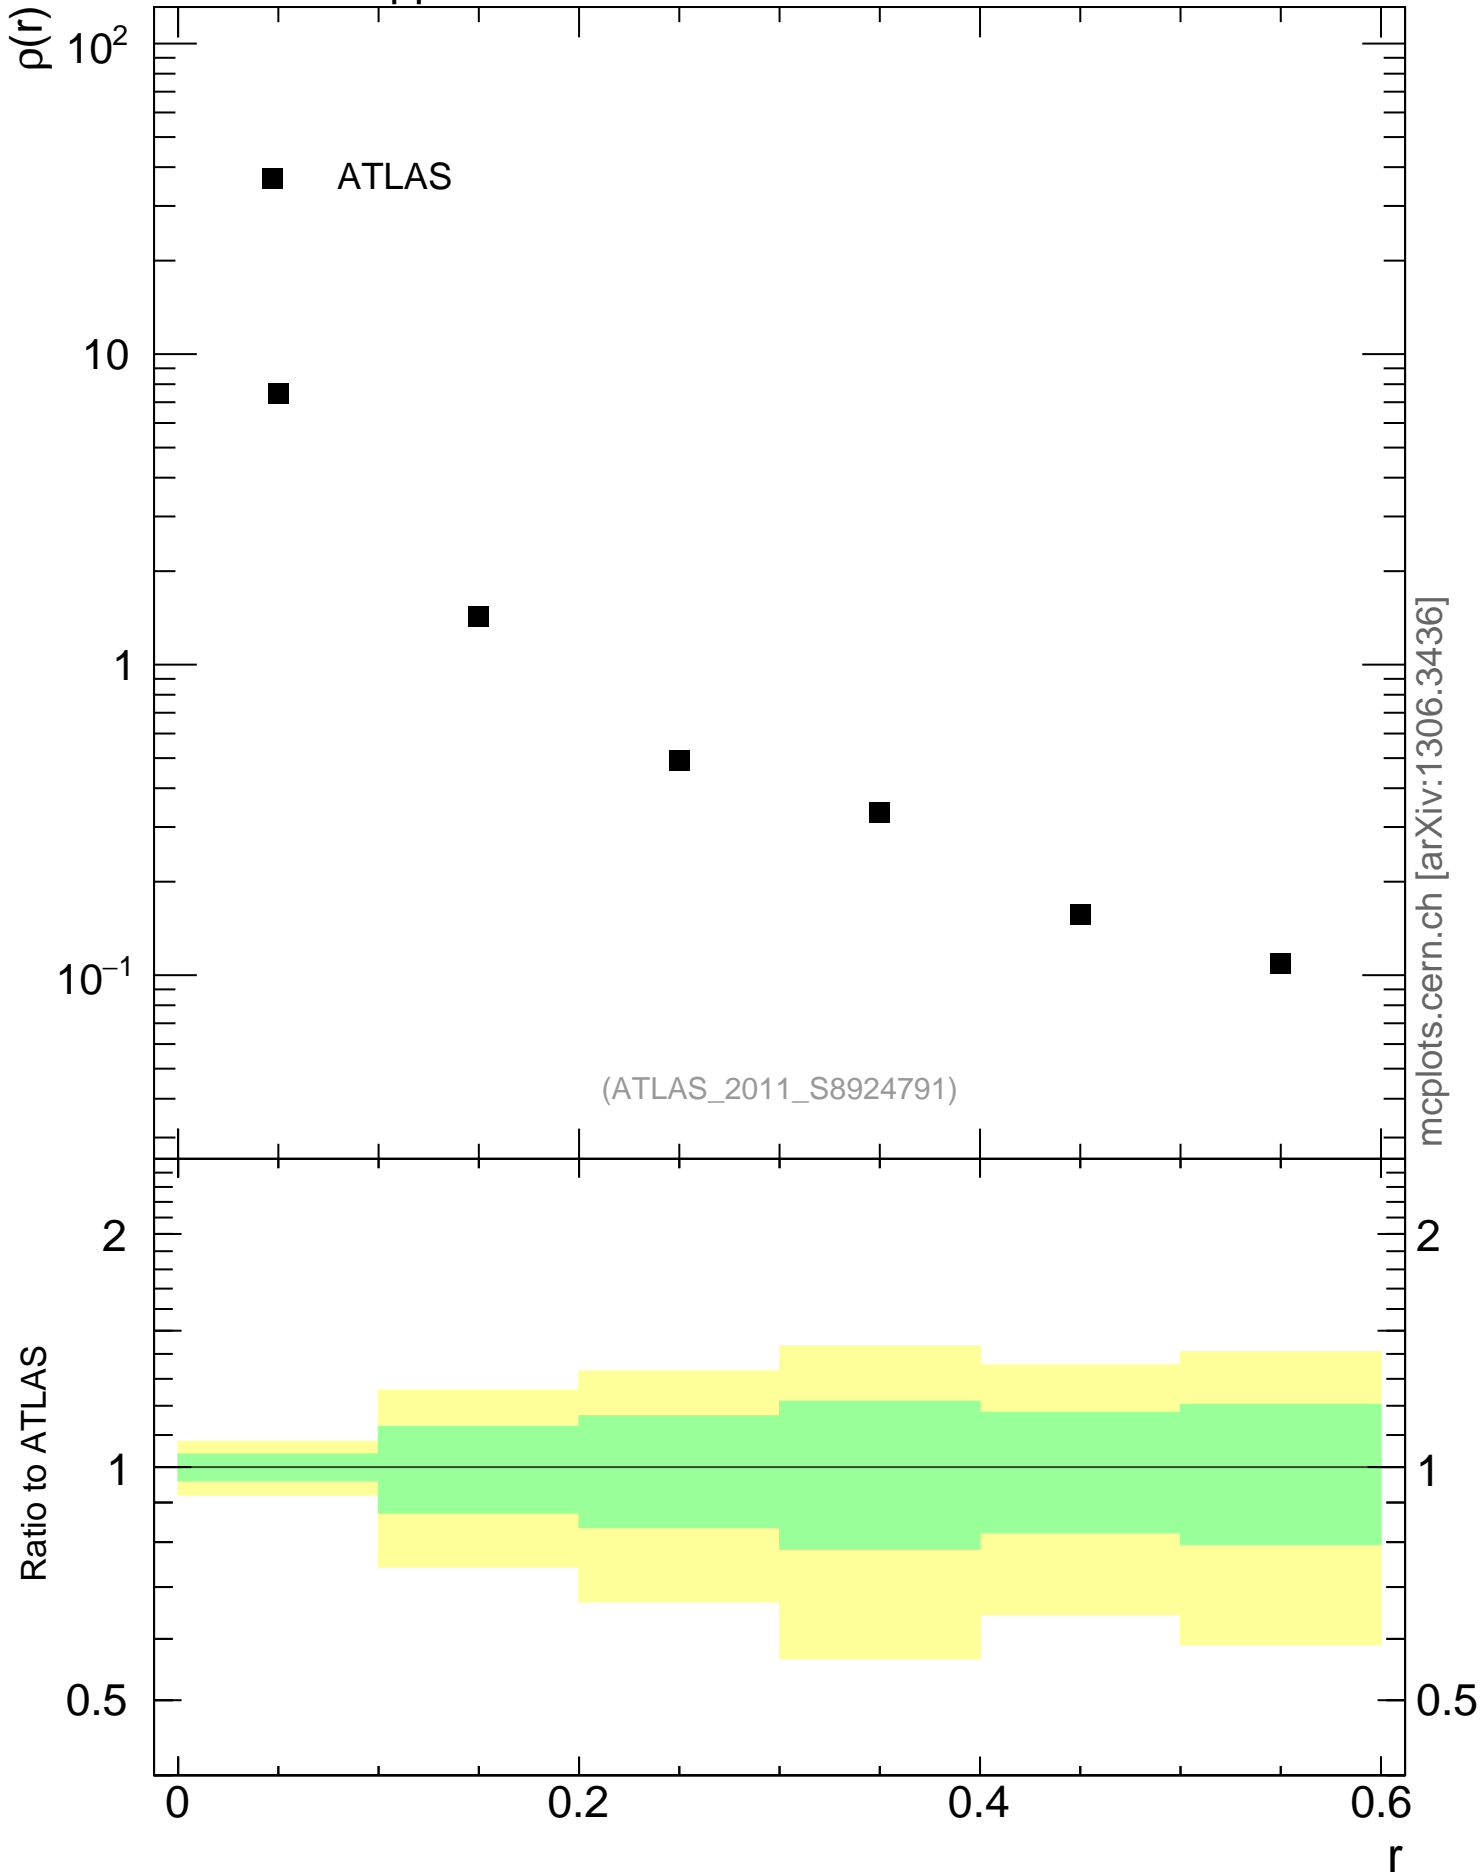

7000 GeV pp

Jets

mcplots.cern.ch [arXiv:1306.3436]

(ATLAS_2011_S8924791)