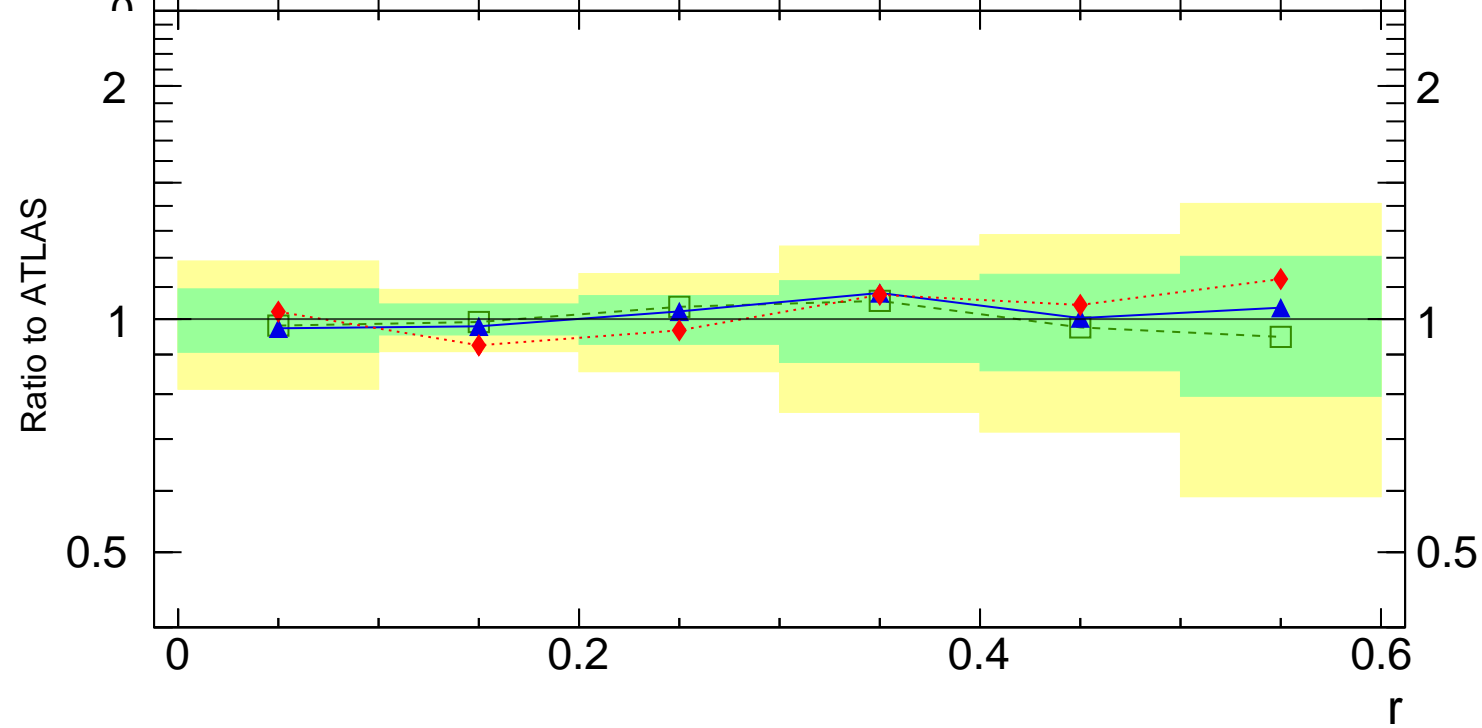

7000 GeV pp

Jets

Rivet 3.1.0, ≥ 5.4M events  
mcplots.cern.ch [arXiv:1306.3436]