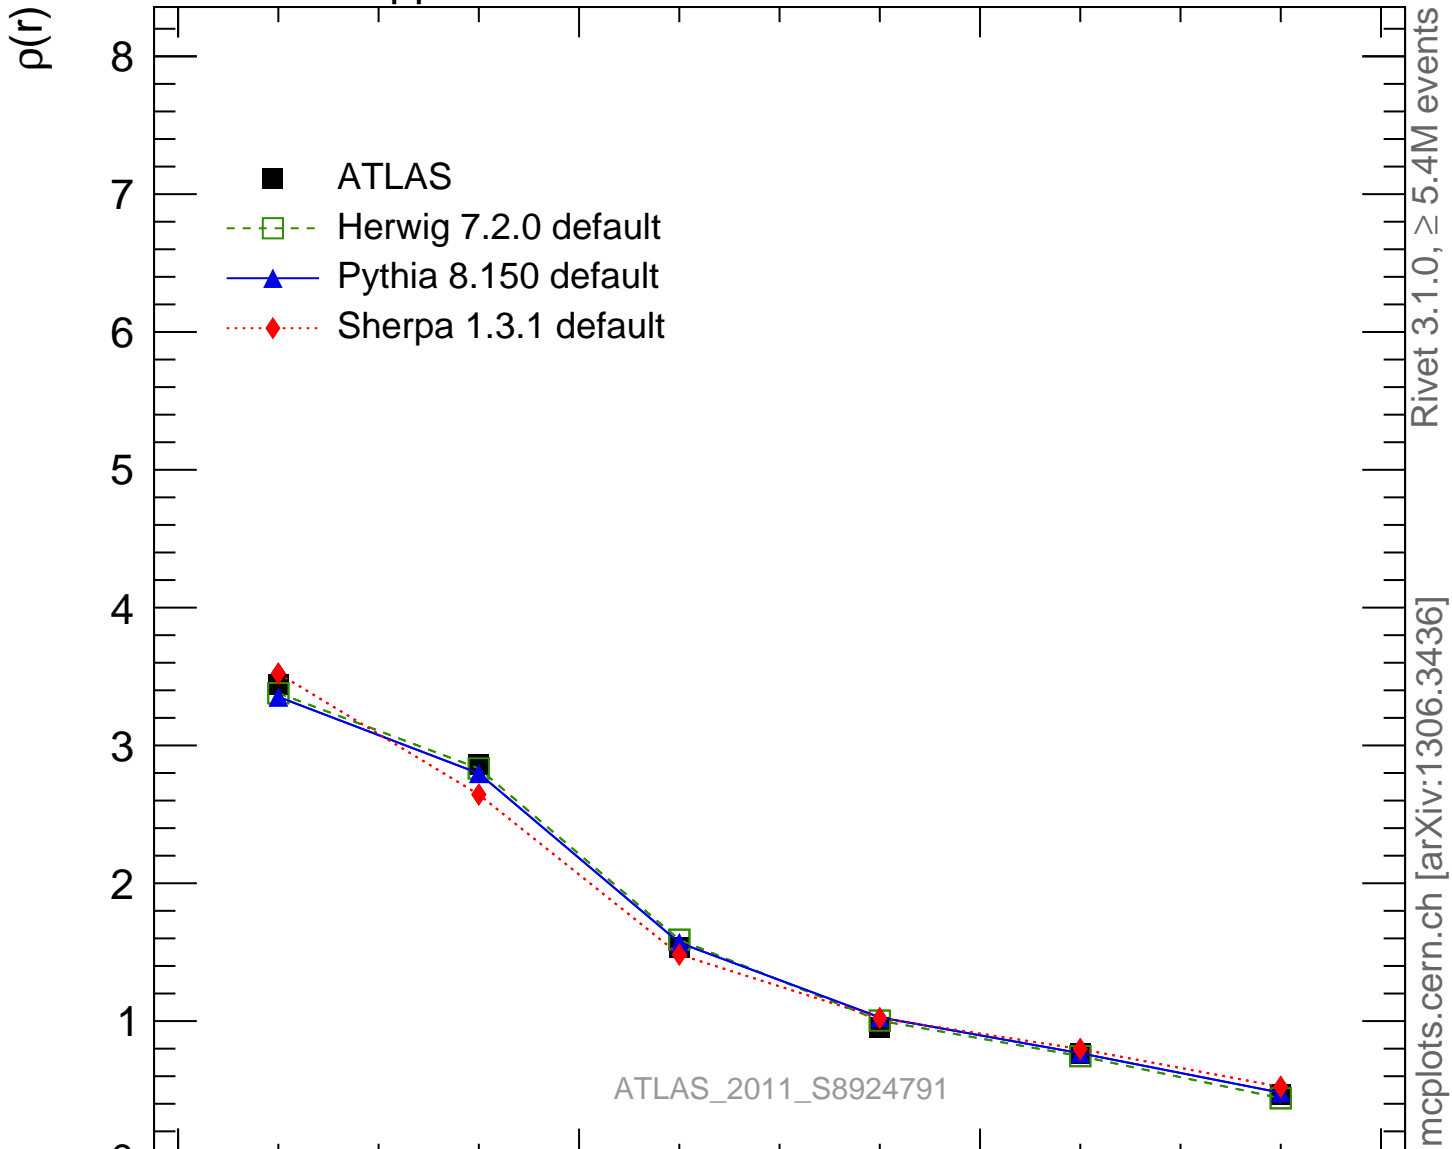

7000 GeV pp

Jets

Rivet 3.1.0, ≥ 5.4M events  
mcplots.cern.ch [arXiv:1306.3436]