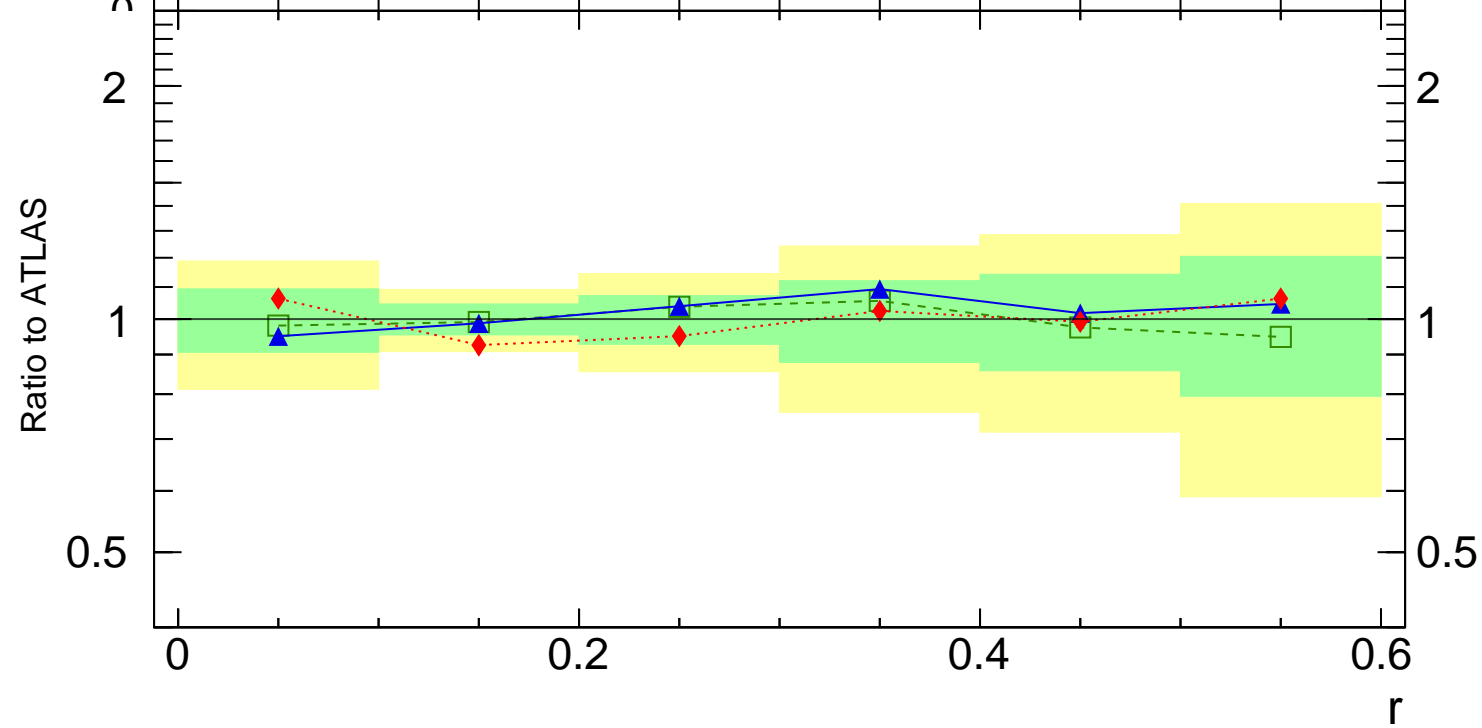

7000 GeV pp

Jets

ATLAS\_2011\_S8924791

Rivet 3.1.0,  $\geq 5.4M$  events  
mcplots.cern.ch [arXiv:1306.3436]