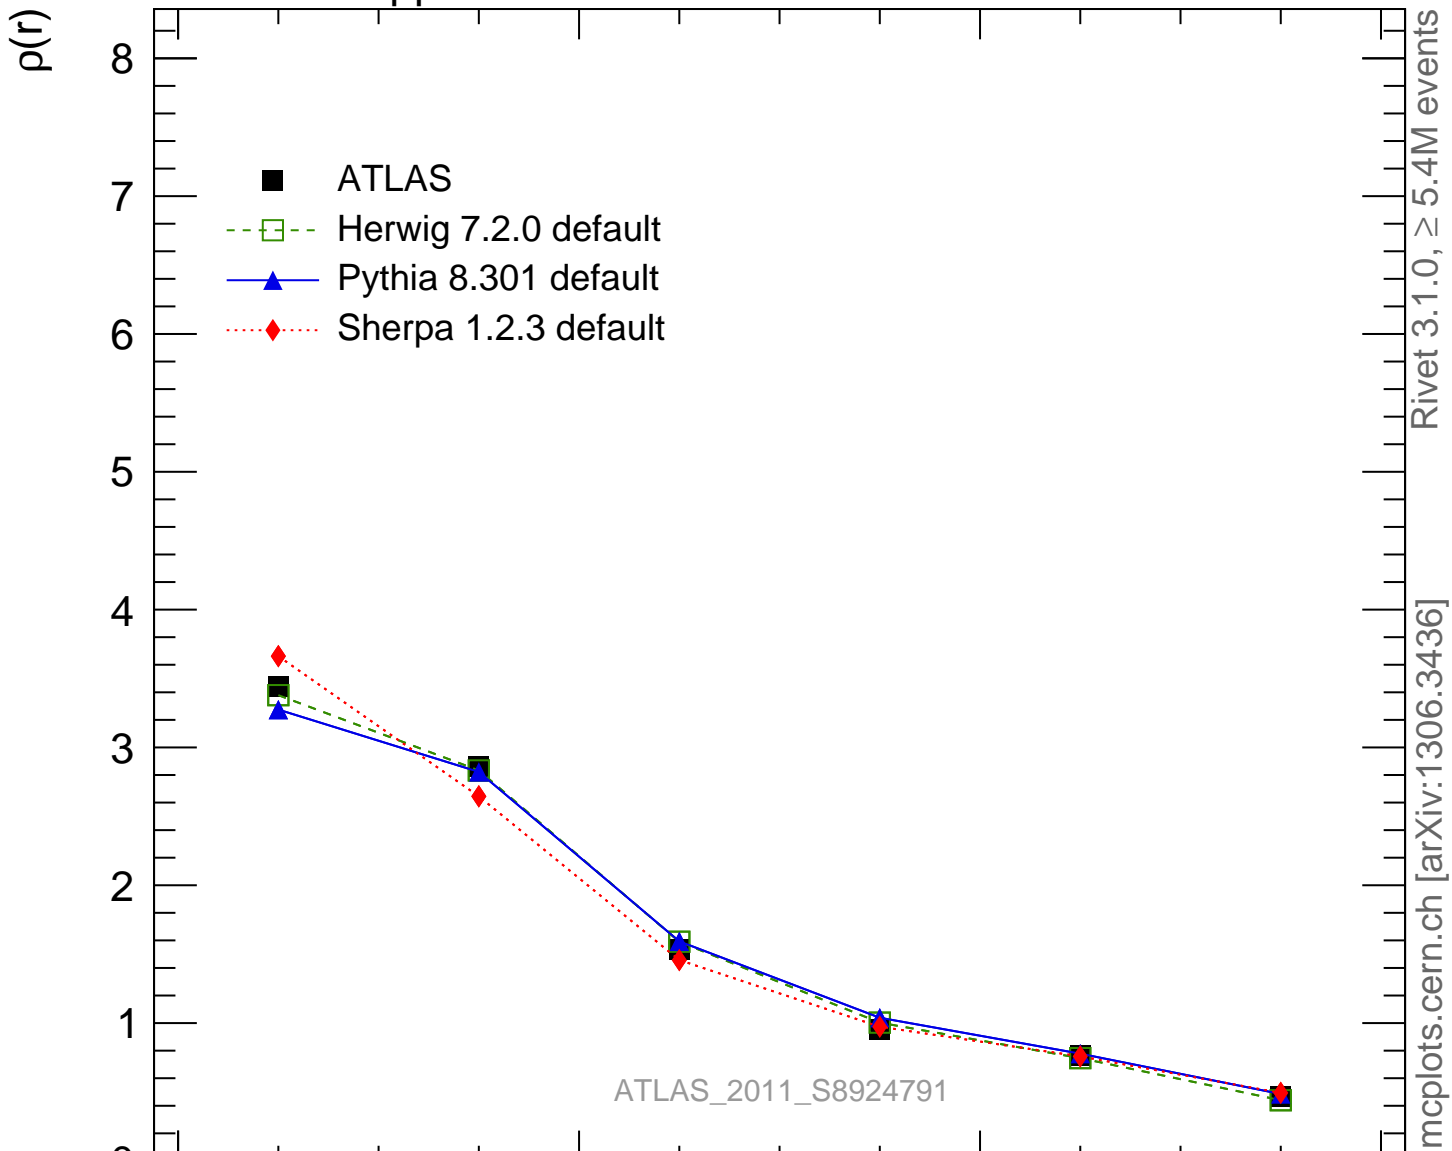

7000 GeV pp

Jets

ATLAS\_2011\_S8924791

Rivet 3.1.0,  $\geq 5.4M$  events  
mcplots.cern.ch [arXiv:1306.3436]