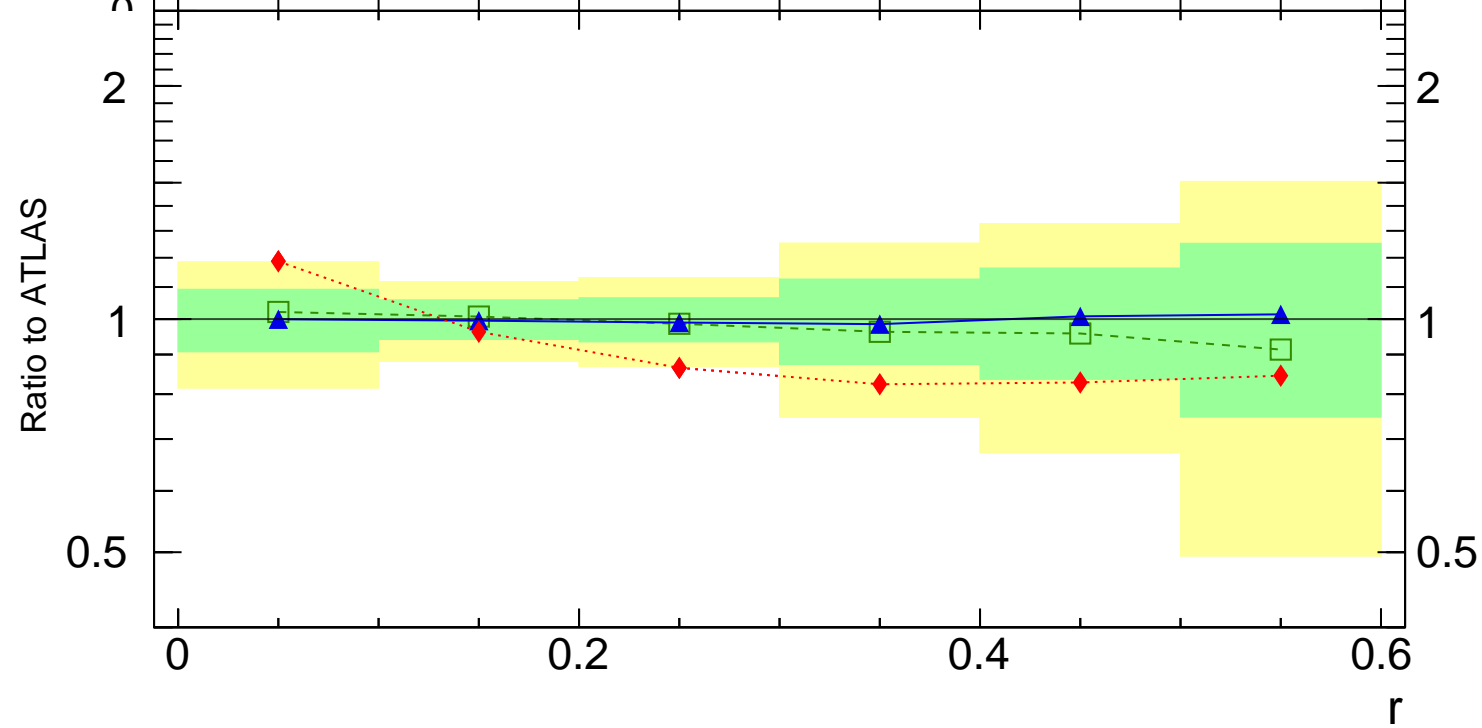

7000 GeV pp

Jets

Rivet 3.1.0, ≥ 5.4M events
mcplots.cern.ch [arXiv:1306.3436]