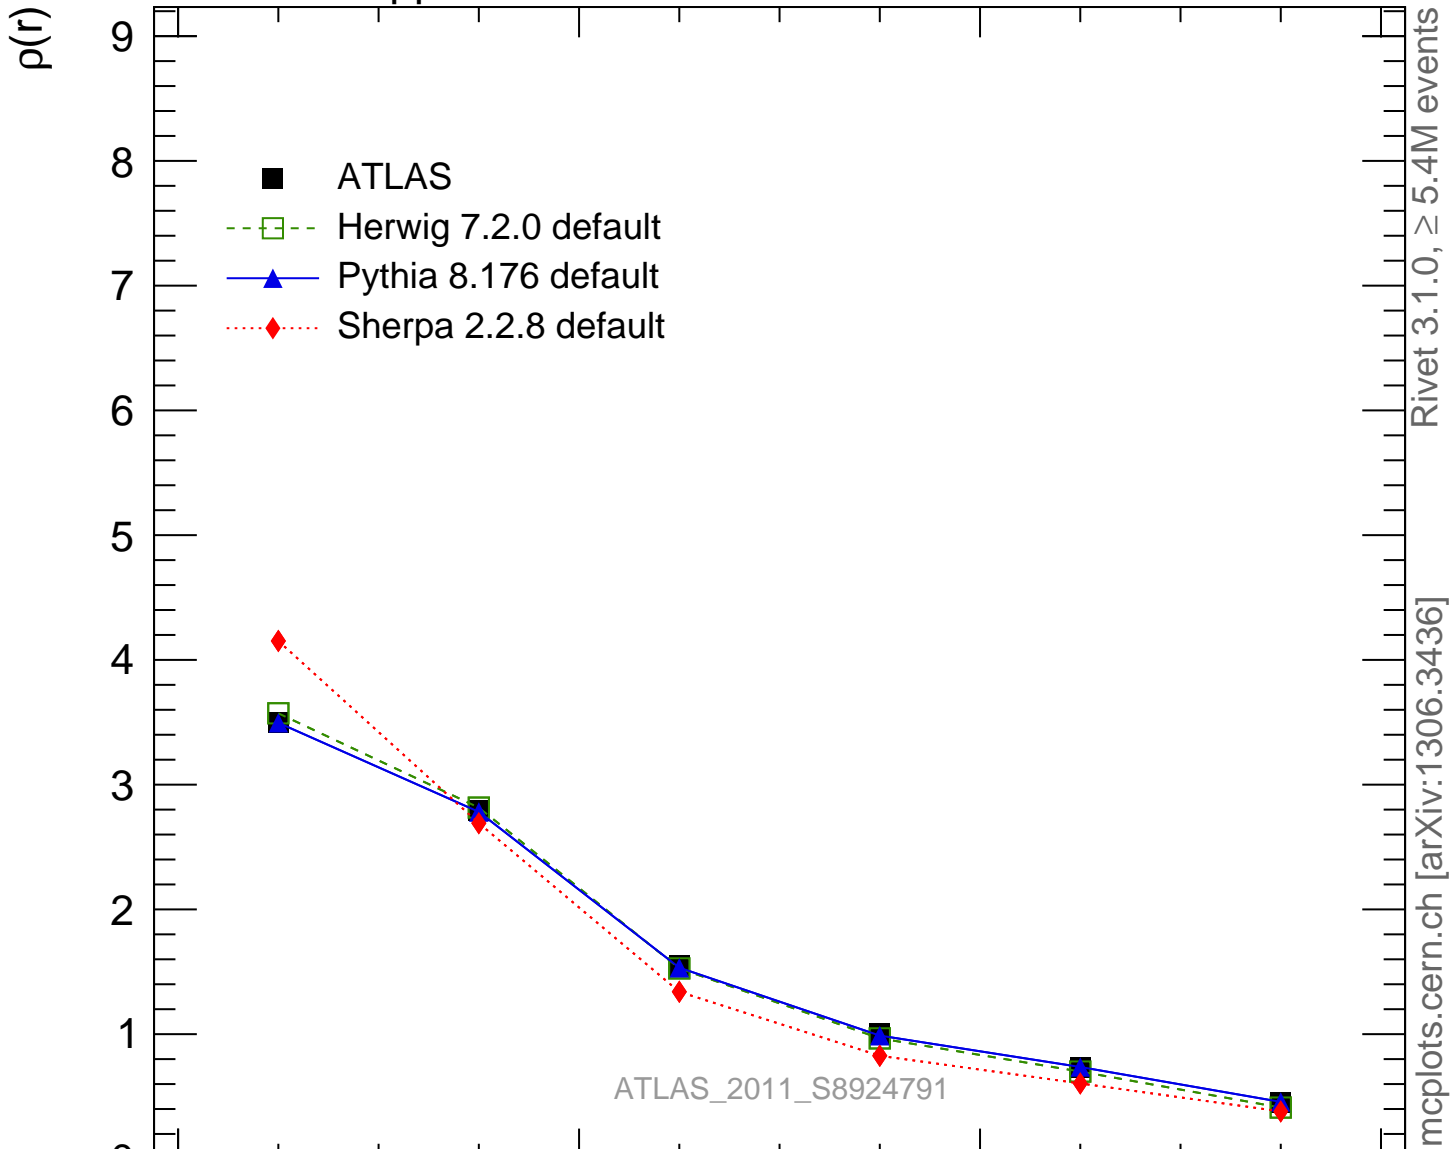

7000 GeV pp

Jets

Rivet 3.1.0, ≥ 5.4M events
mcplots.cern.ch [arXiv:1306.3436]