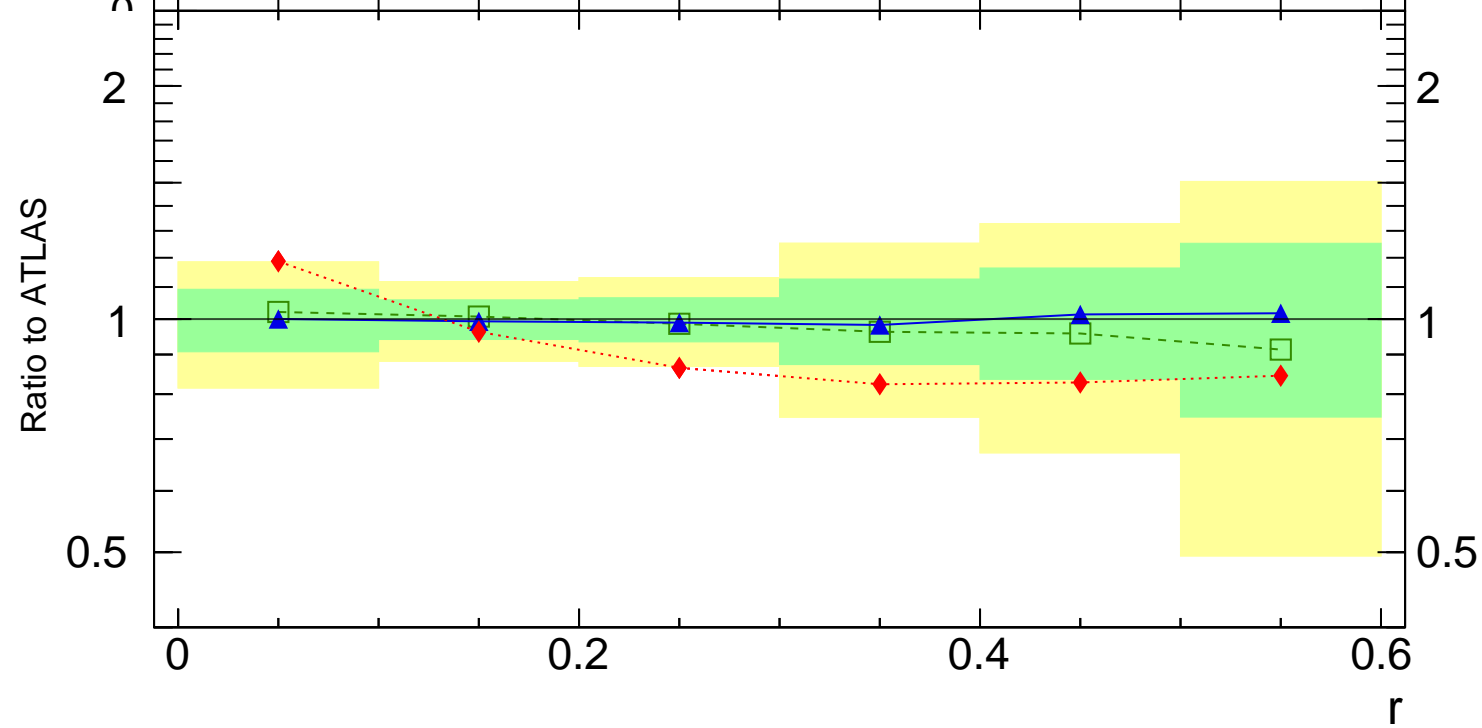

7000 GeV pp

Jets

ATLAS_2011_S8924791

Rivet 3.1.0, ≥ 5.4 M events
mcplots.cern.ch [arXiv:1306.3436]