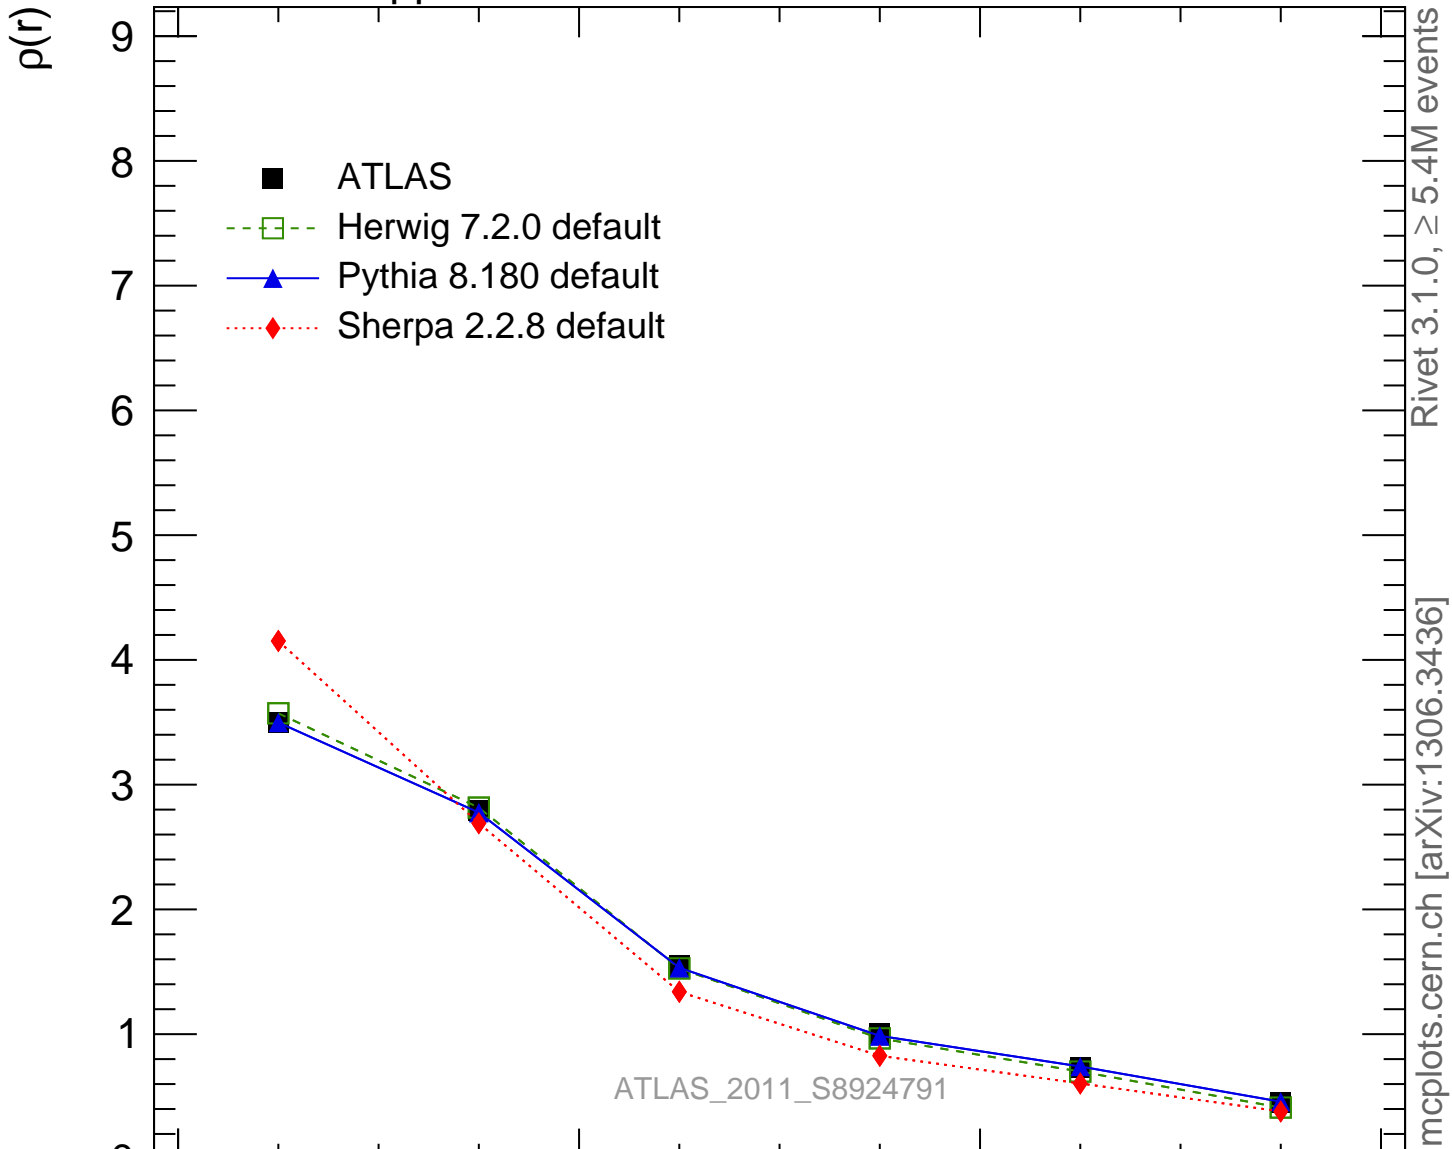

7000 GeV pp

Jets

ATLAS_2011_S8924791

Rivet 3.1.0, ≥ 5.4 M events
mcplots.cern.ch [arXiv:1306.3436]