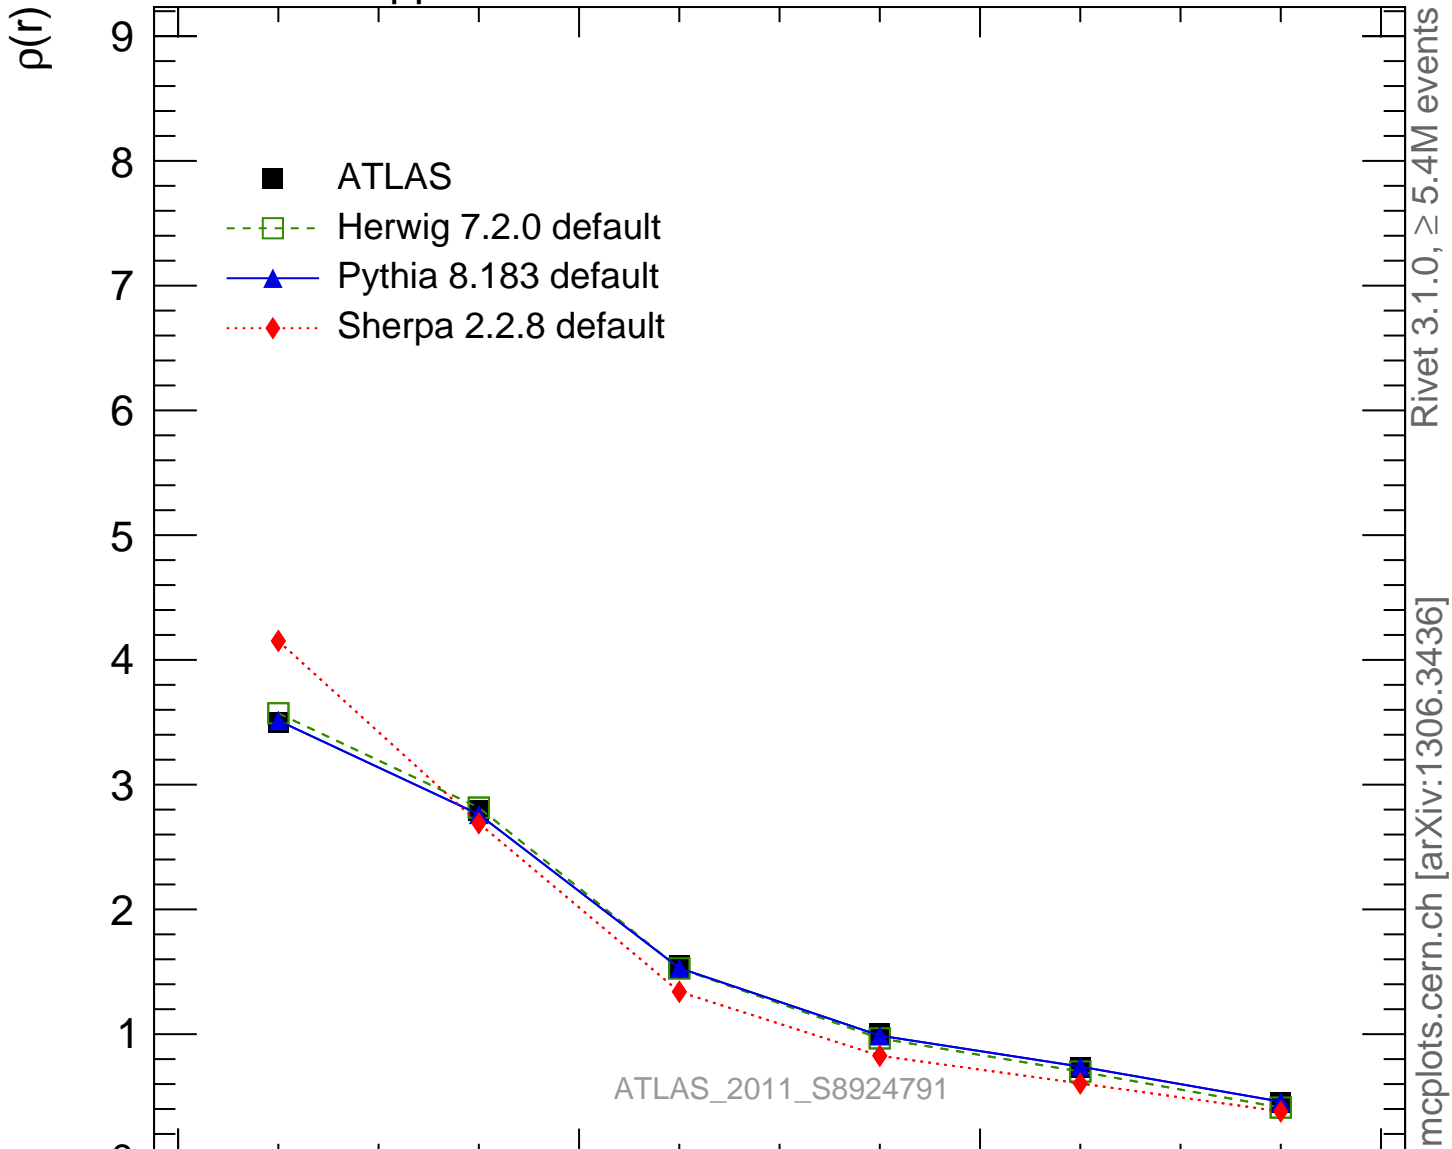

7000 GeV pp

Jets

Rivet 3.1.0, ≥ 5.4M events
mcplots.cern.ch [arXiv:1306.3436]