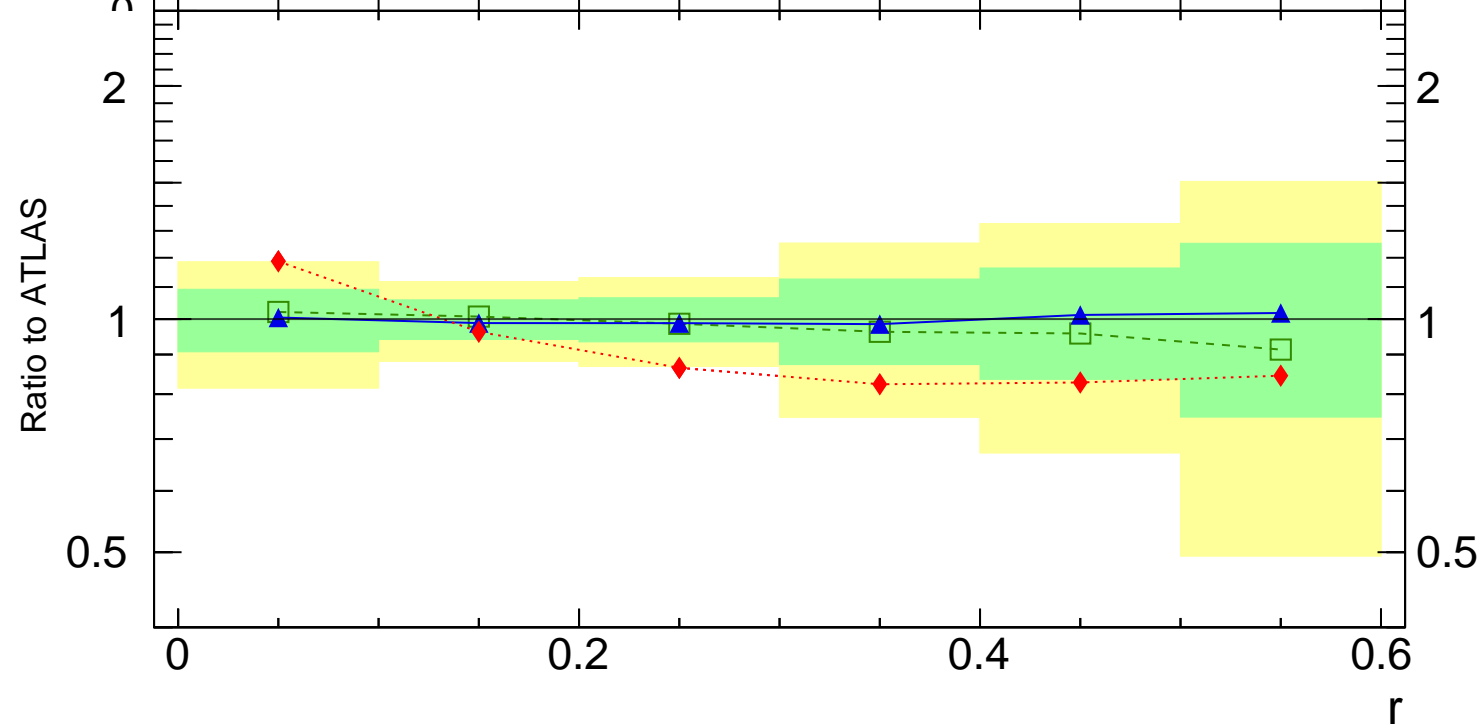

7000 GeV pp

Jets

Rivet 3.1.0, ≥ 5.4M events
mcplots.cern.ch [arXiv:1306.3436]