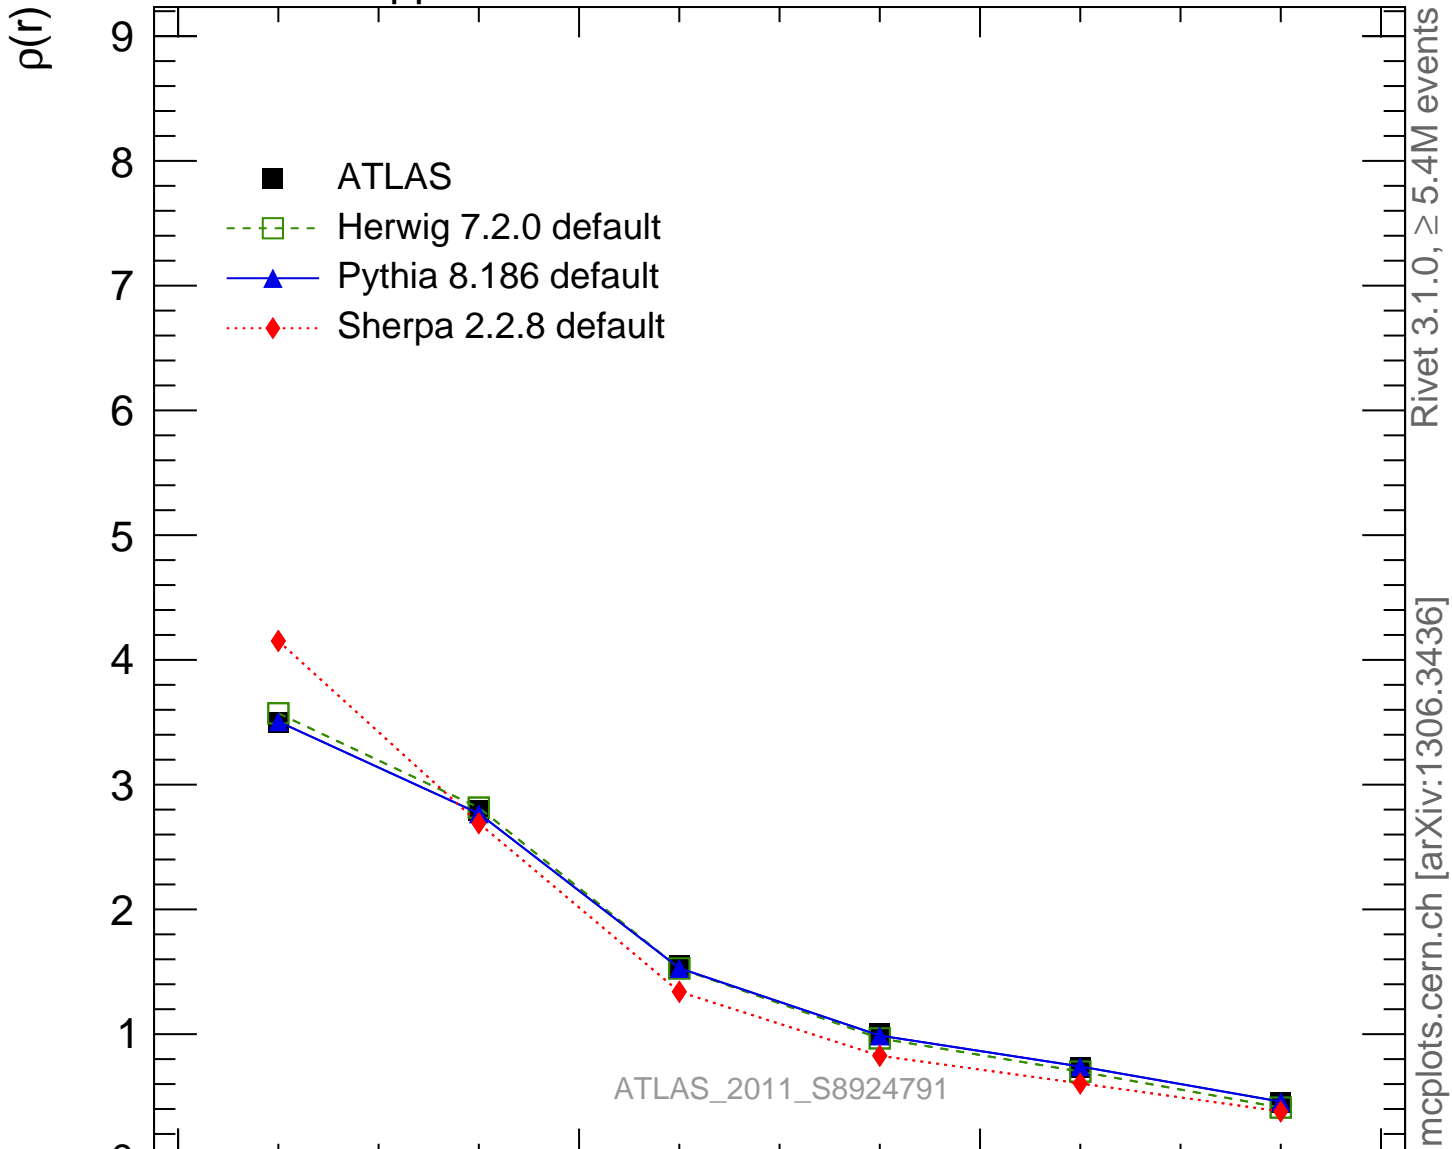

7000 GeV pp

Jets

Rivet 3.1.0,  $\geq 5.4$ M events  
mcplots.cern.ch [arXiv:1306.3436]