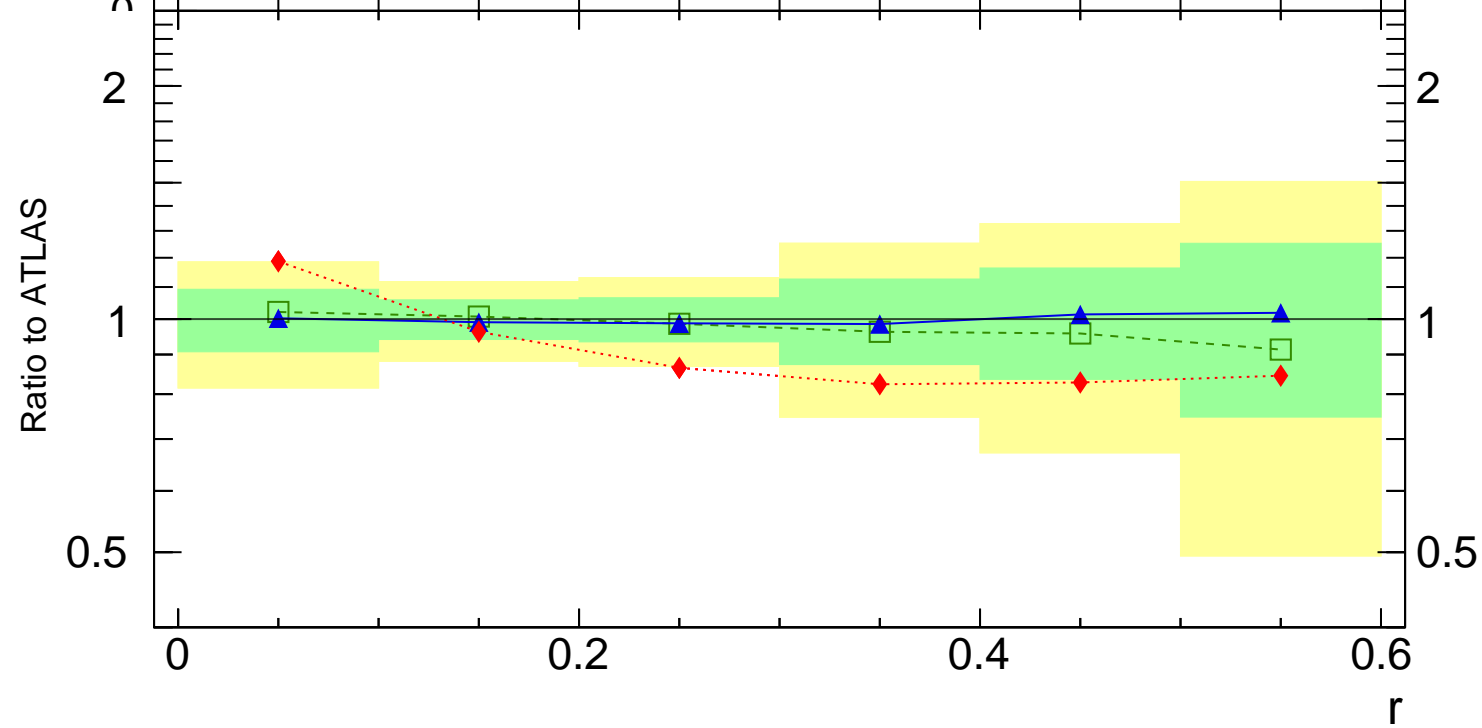

7000 GeV pp

Jets

Rivet 3.1.0,  $\geq 5.4$ M events  
mcplots.cern.ch [arXiv:1306.3436]