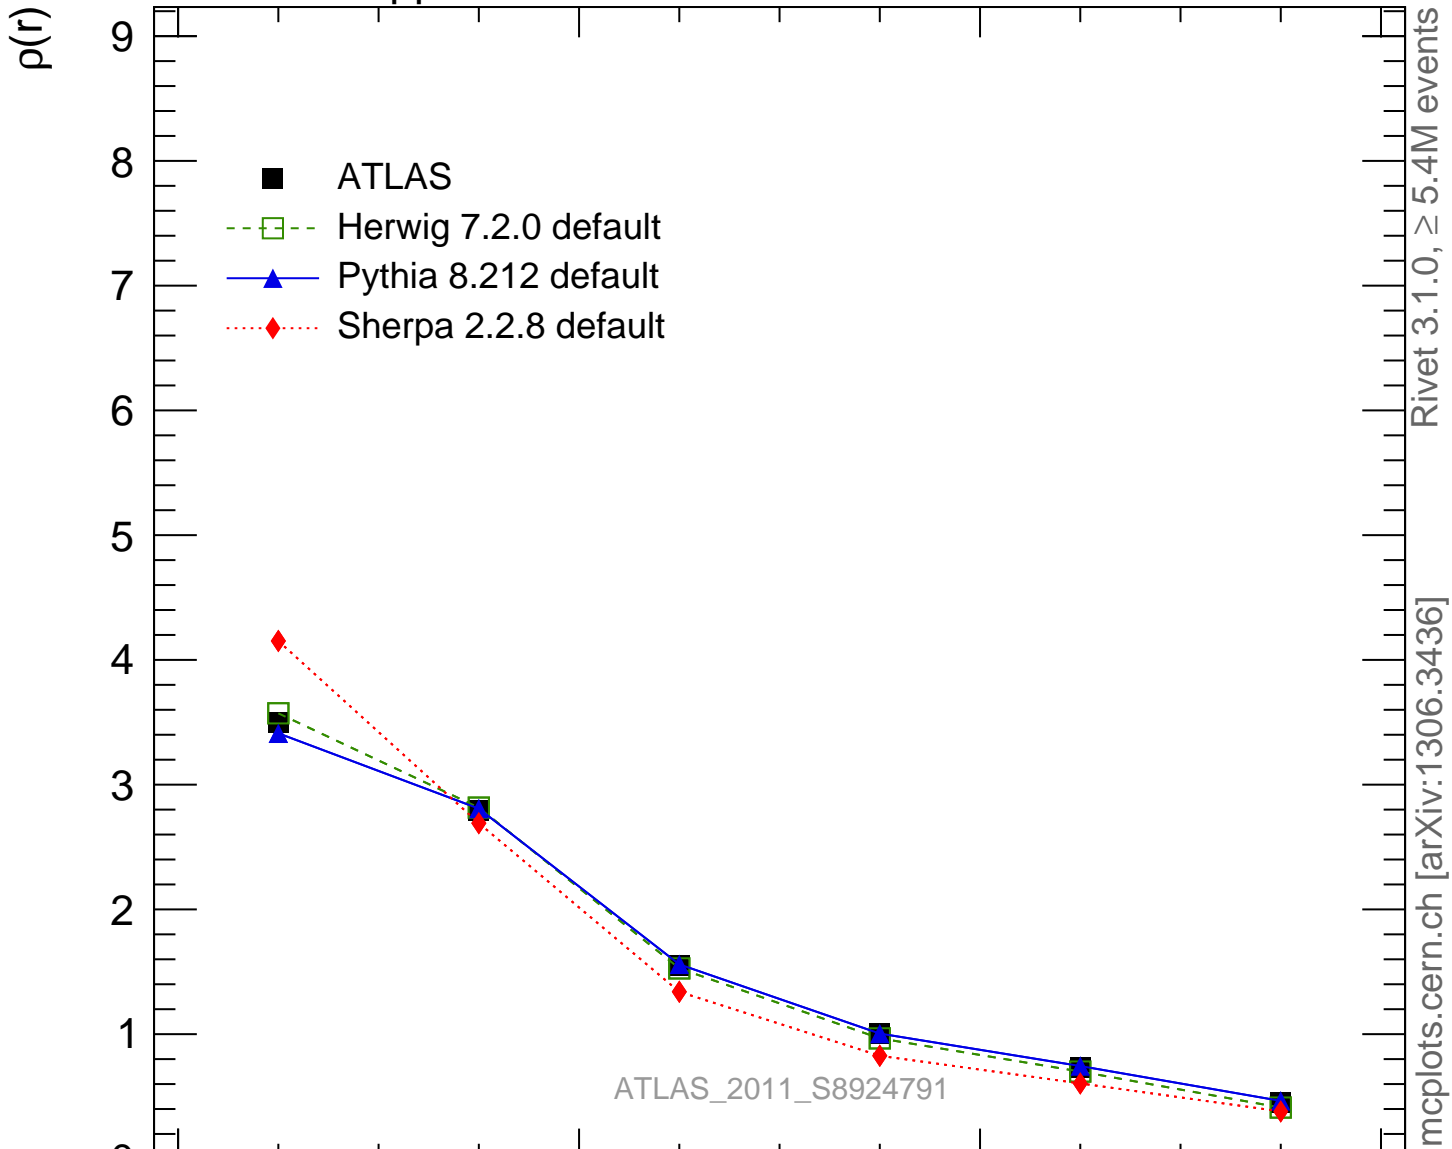

7000 GeV pp

Jets

Rivet 3.1.0, ≥ 5.4 M events
mcplots.cern.ch [arXiv:1306.3436]