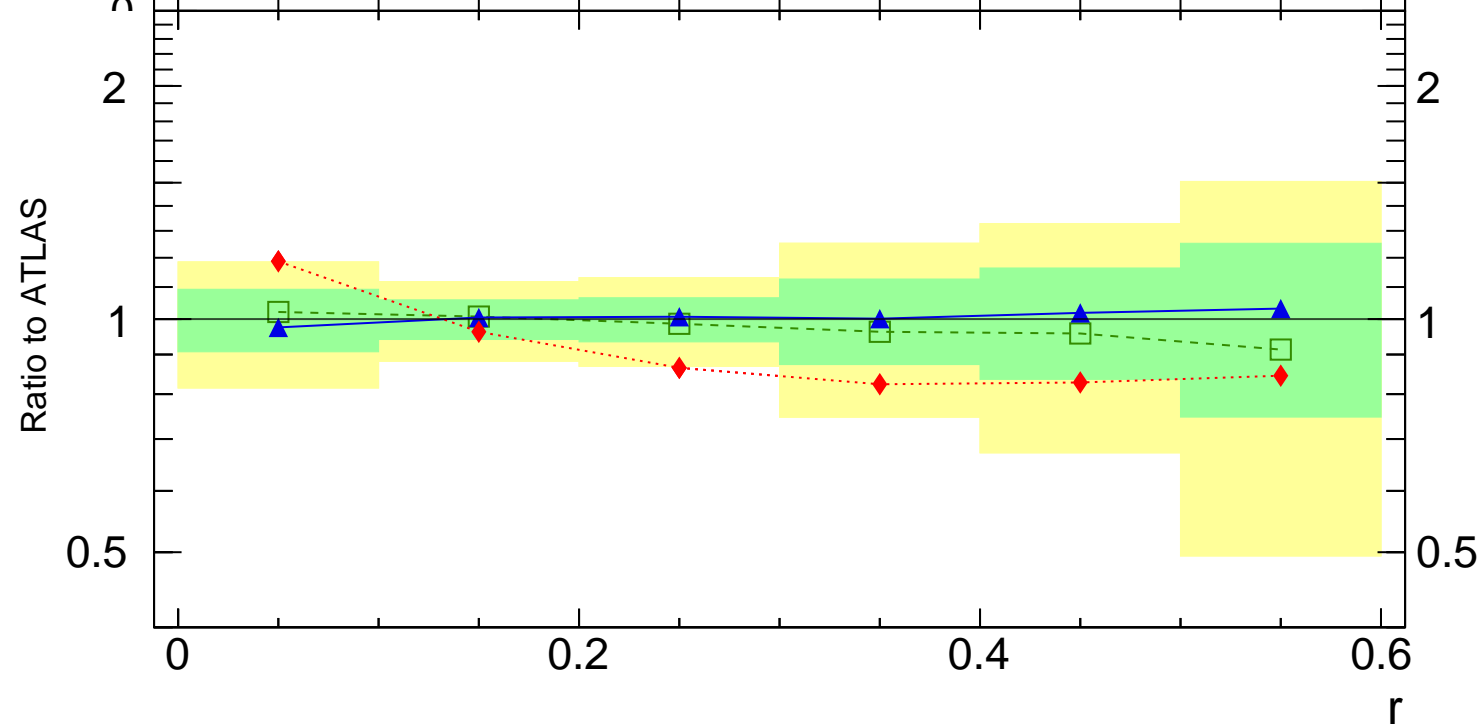

7000 GeV pp

Jets

Rivet 3.1.0, ≥ 5.4 M events
mcplots.cern.ch [arXiv:1306.3436]