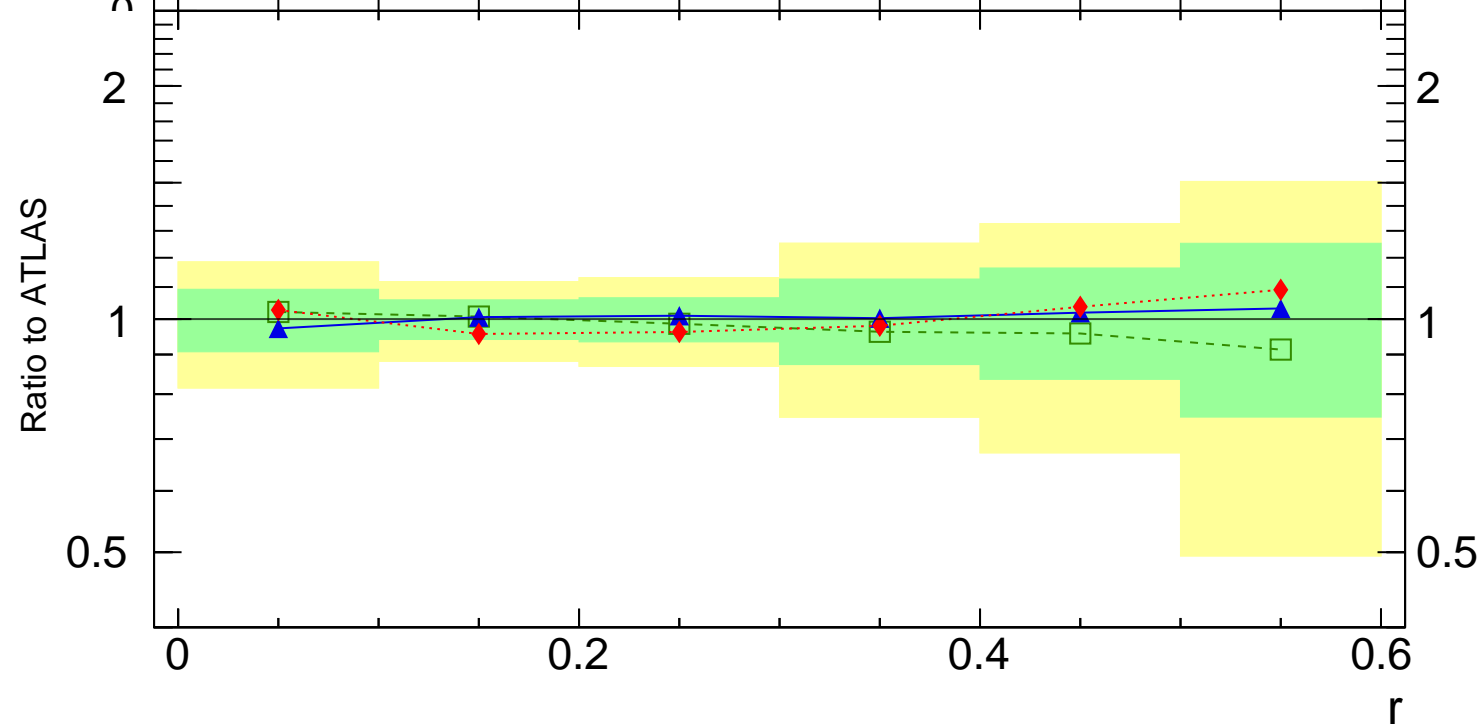

7000 GeV pp

Jets

ATLAS_2011_S8924791

Rivet 3.1.0, $\geq 5.4M$ events
mcplots.cern.ch [arXiv:1306.3436]