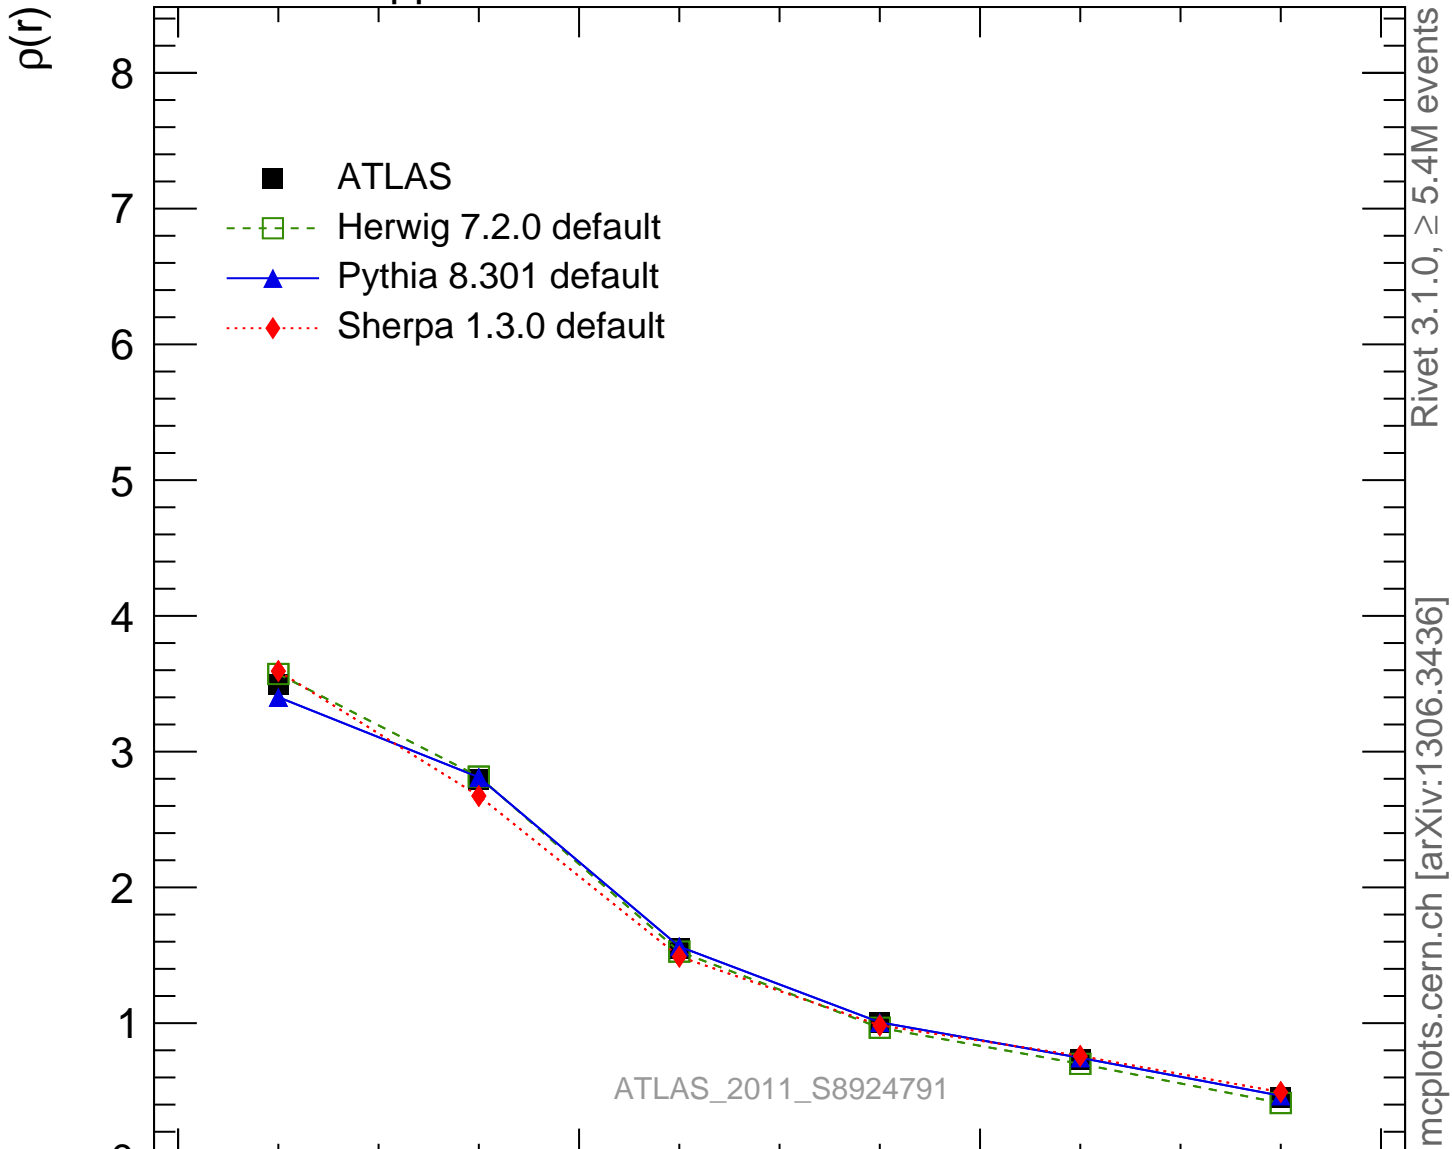

7000 GeV pp

Jets

ATLAS_2011_S8924791

Rivet 3.1.0, $\geq 5.4M$ events
mcplots.cern.ch [arXiv:1306.3436]