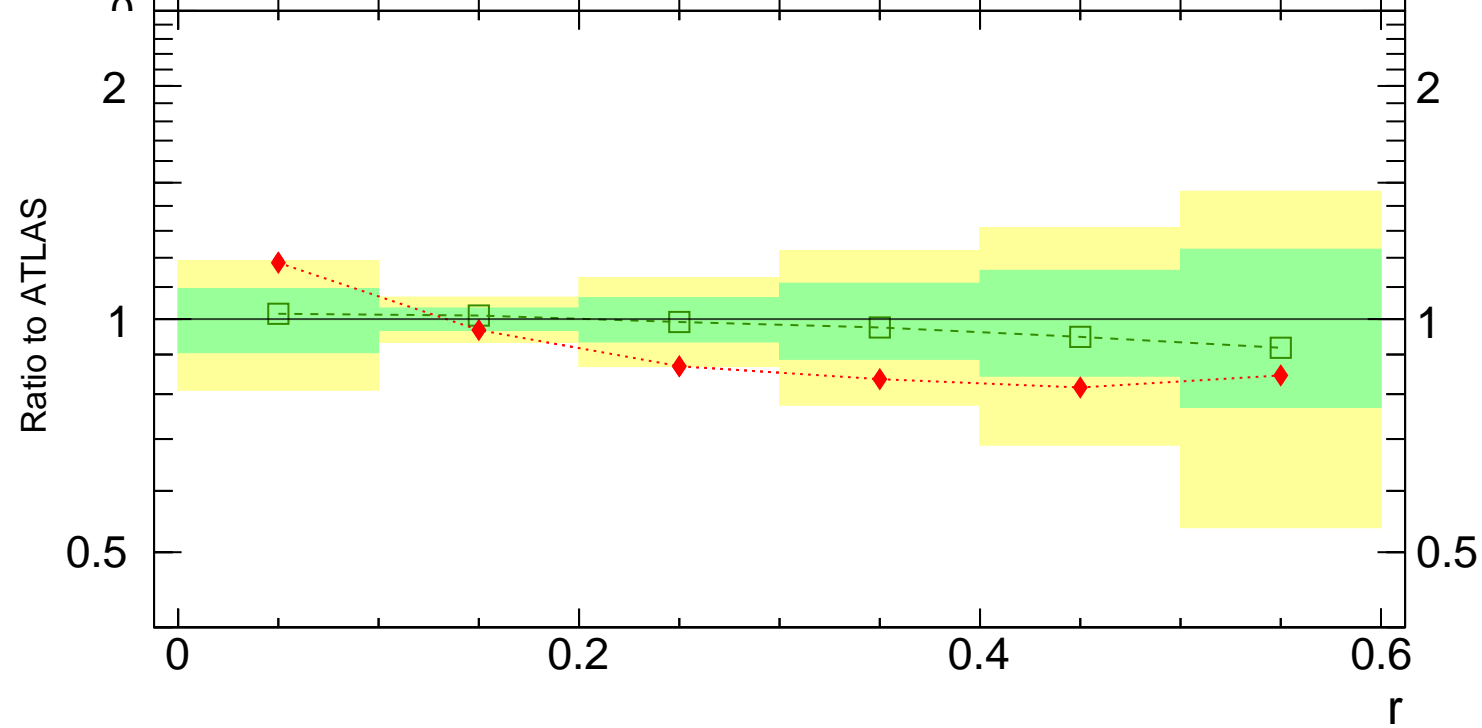

7000 GeV pp

Jets

Rivet 3.1.0, ≥ 5.4M events
mcplots.cern.ch [arXiv:1306.3436]