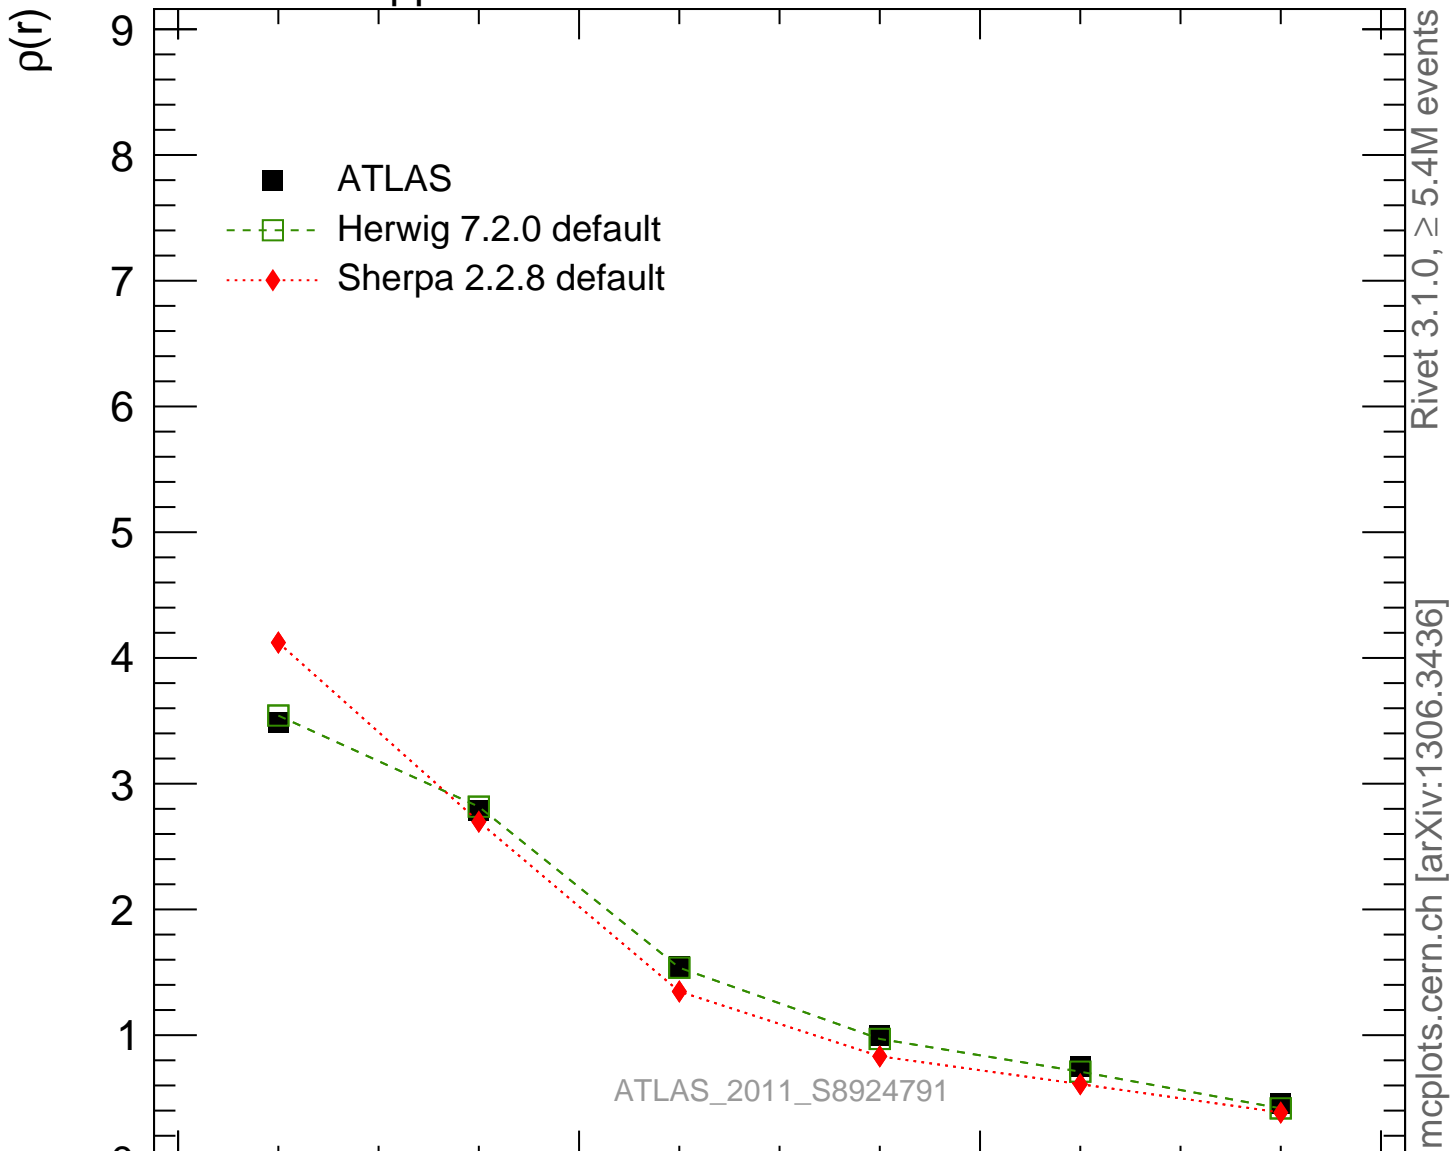

7000 GeV pp

Jets

Rivet 3.1.0, ≥ 5.4M events
mcplots.cern.ch [arXiv:1306.3436]