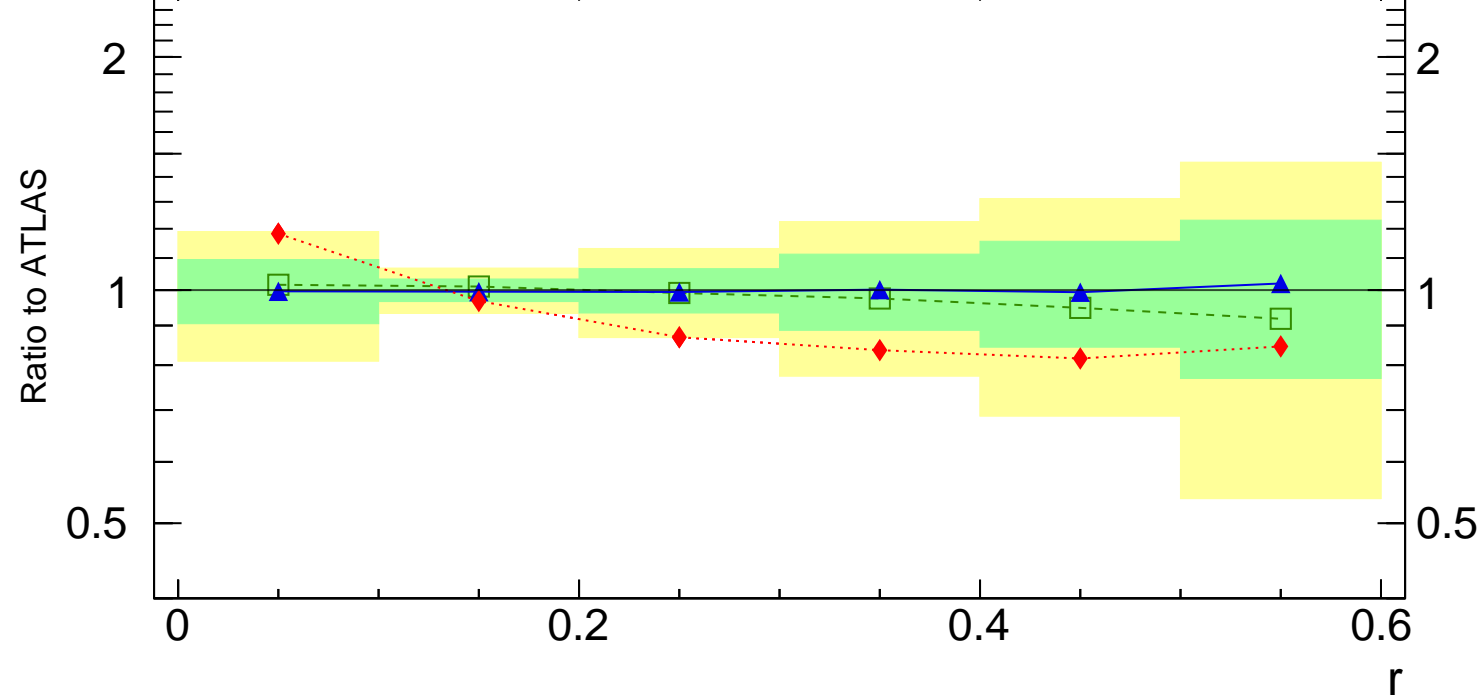

7000 GeV pp

Jets

Rivet 3.1.0, ≥ 5.4M events
mcplots.cern.ch [arXiv:1306.3436]