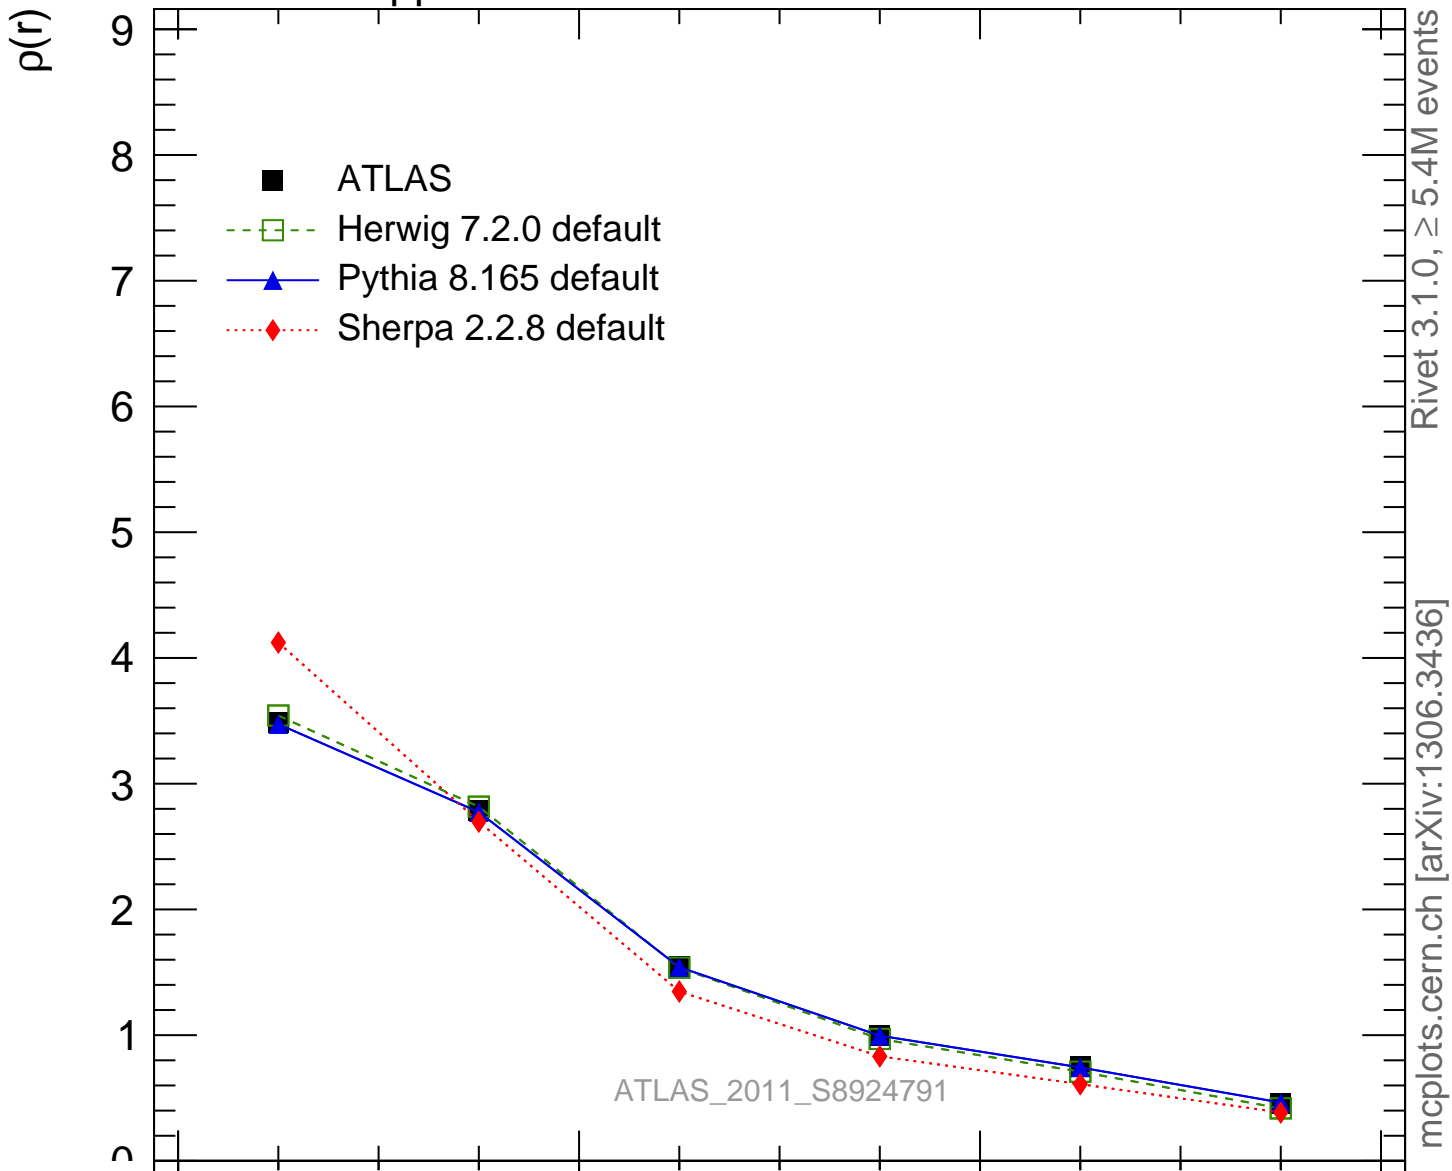

7000 GeV pp

Jets

Rivet 3.1.0, ≥ 5.4M events
mcplots.cern.ch [arXiv:1306.3436]