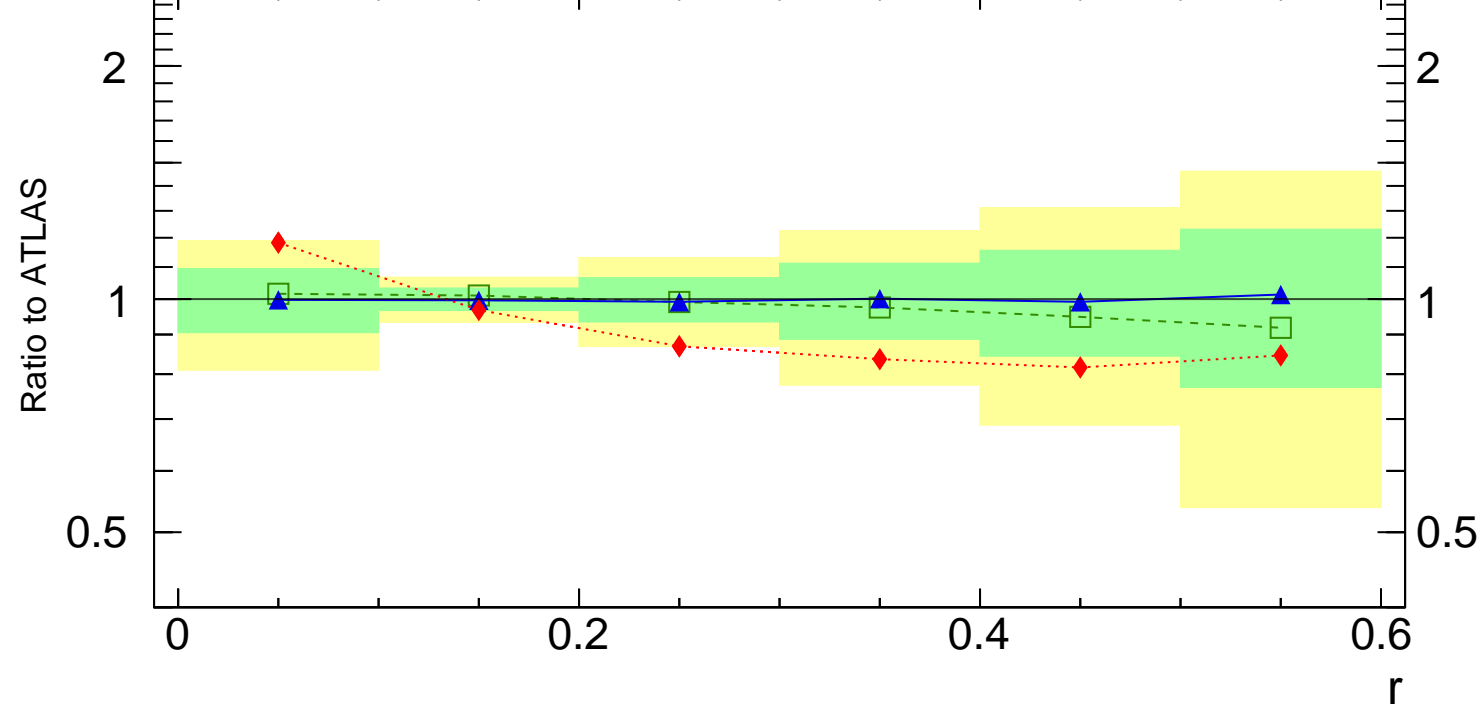

7000 GeV pp

Jets

Rivet 3.1.0, ≥ 5.4M events
mcplots.cern.ch [arXiv:1306.3436]