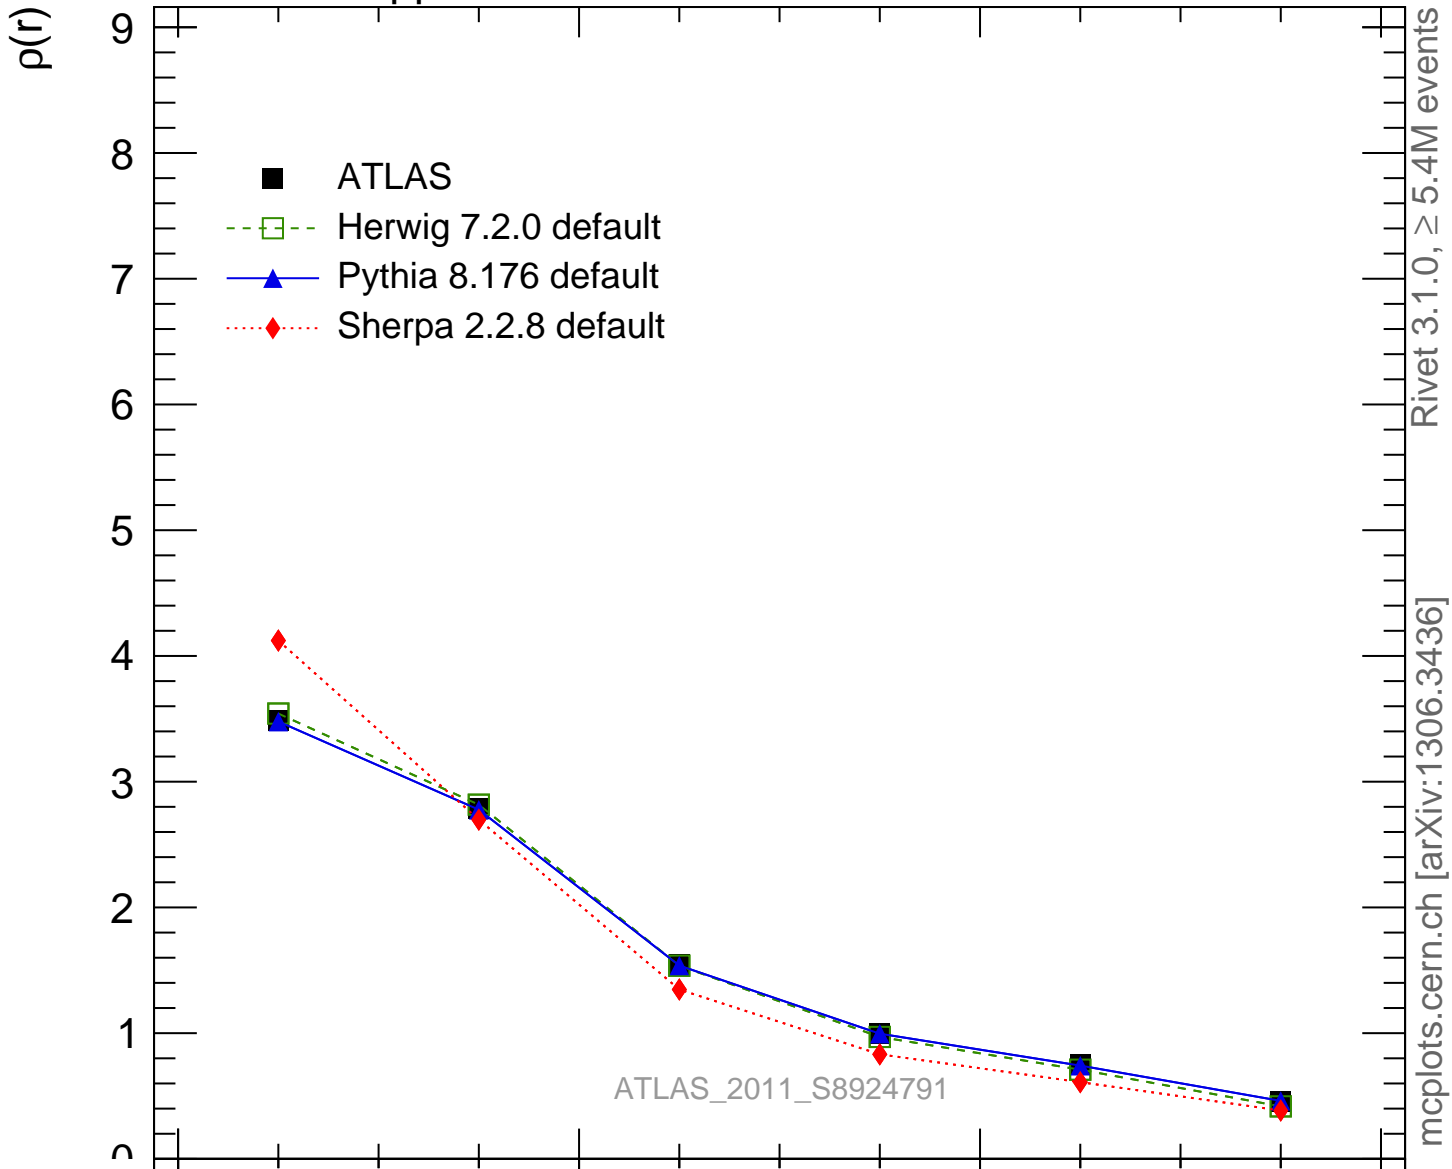

7000 GeV pp

Jets

Rivet 3.1.0, ≥ 5.4M events
mcplots.cern.ch [arXiv:1306.3436]