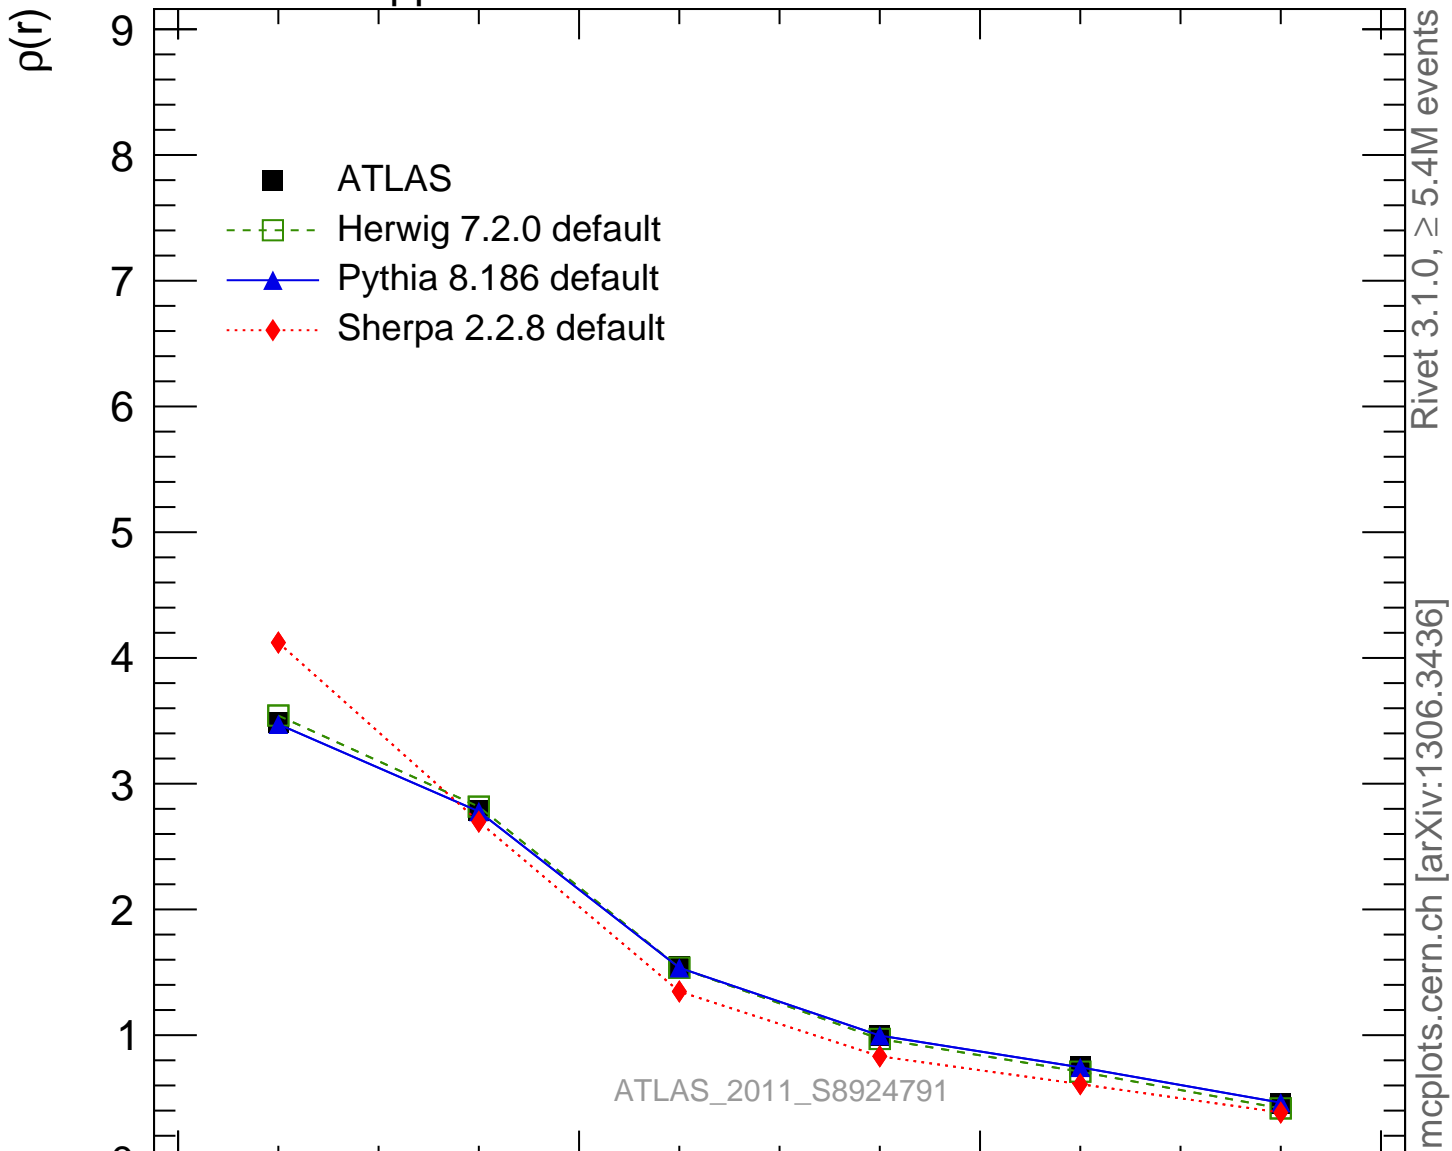

7000 GeV pp

Jets

Rivet 3.1.0, ≥ 5.4M events  
mcplots.cern.ch [arXiv:1306.3436]