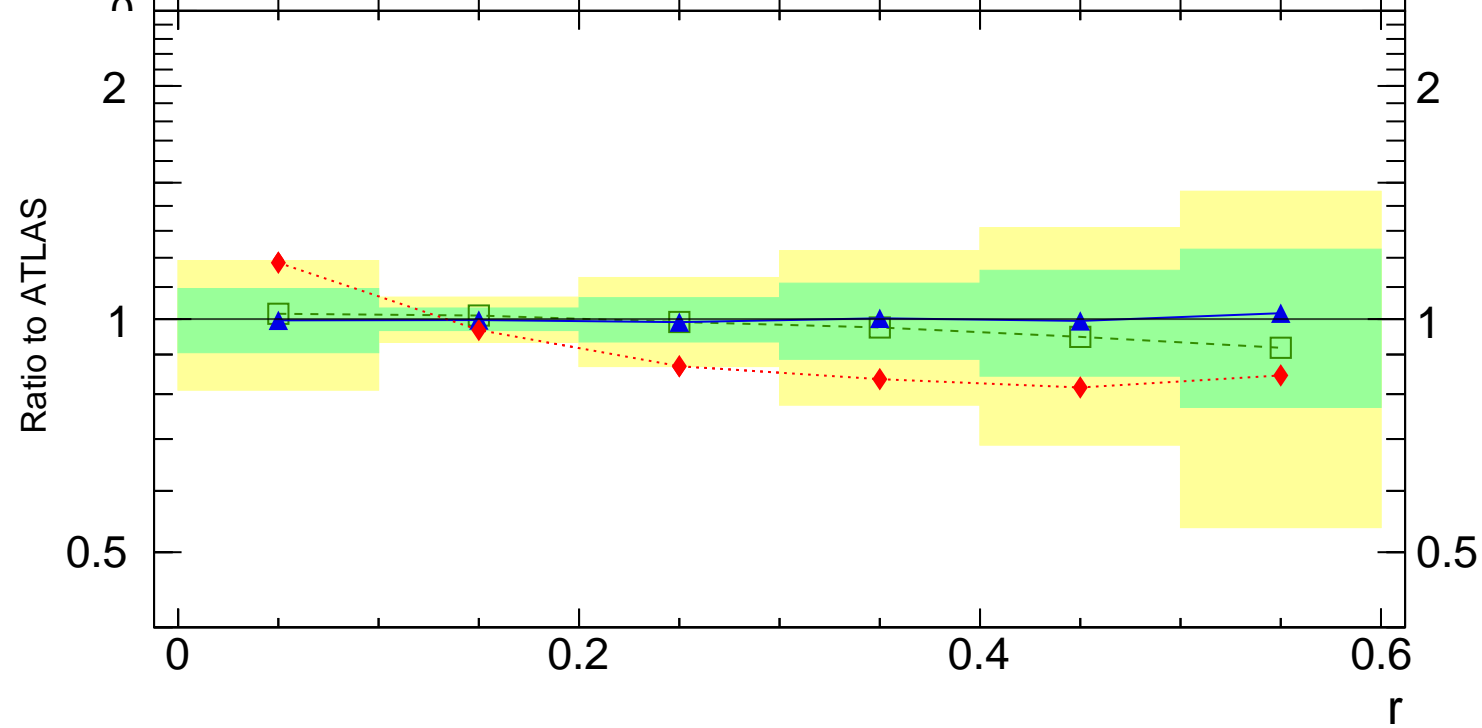

7000 GeV pp

Jets

Rivet 3.1.0, ≥ 5.4M events  
mcplots.cern.ch [arXiv:1306.3436]