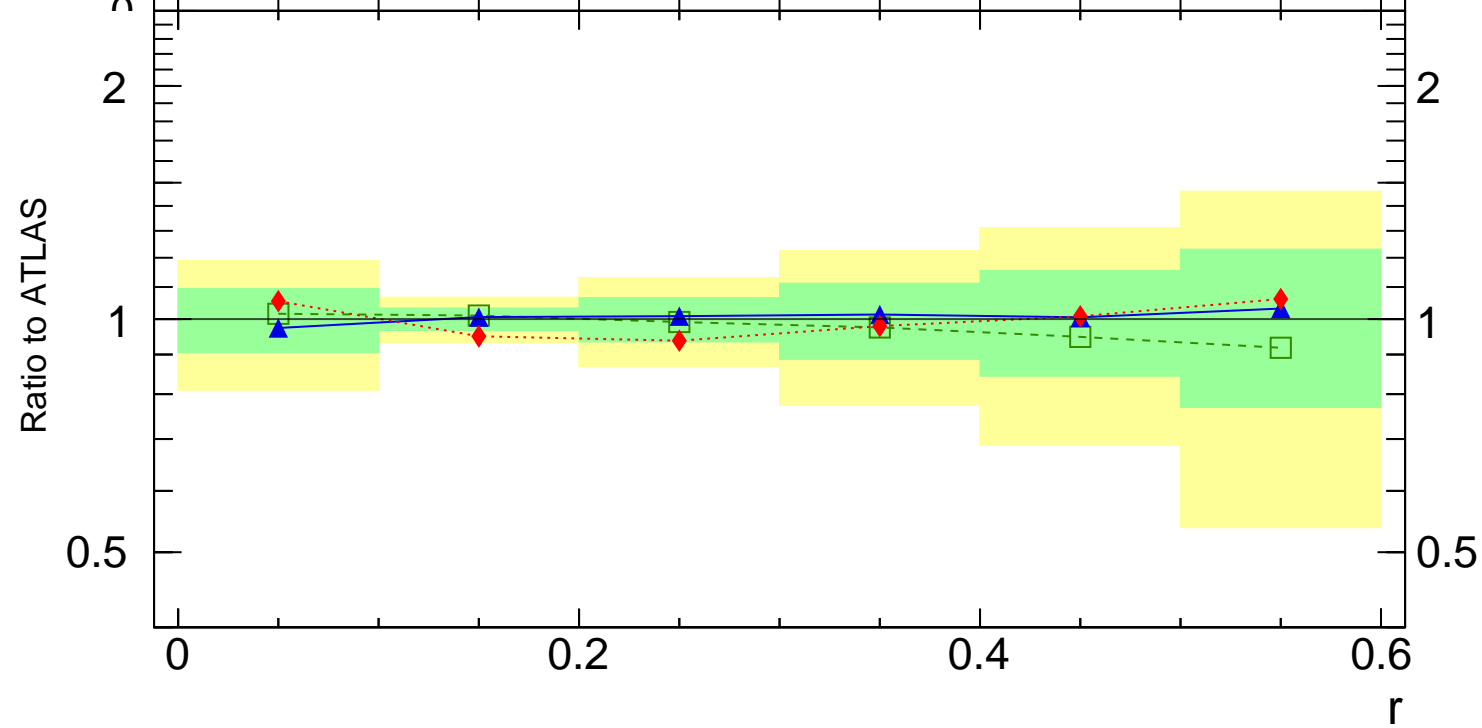

7000 GeV pp

Jets

ATLAS_2011_S8924791

Rivet 3.1.0, $\geq 5.4M$ events
mcplots.cern.ch [arXiv:1306.3436]