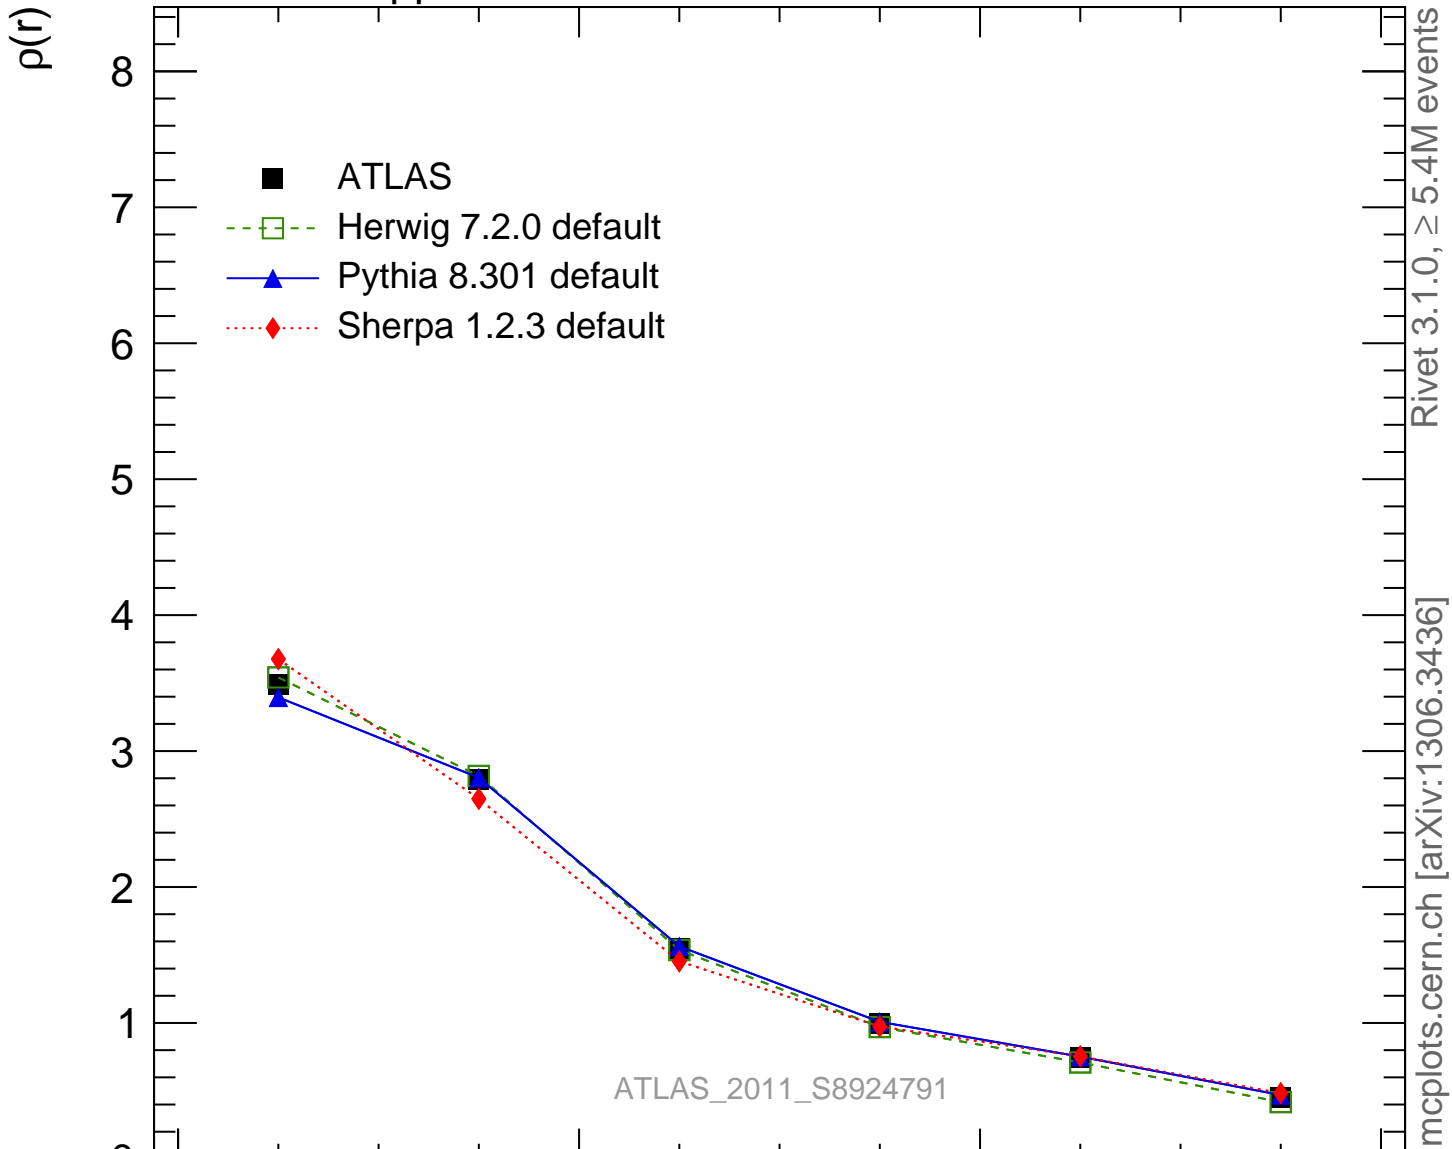

7000 GeV pp

Jets

ATLAS_2011_S8924791

Rivet 3.1.0, $\geq 5.4M$ events
mcplots.cern.ch [arXiv:1306.3436]