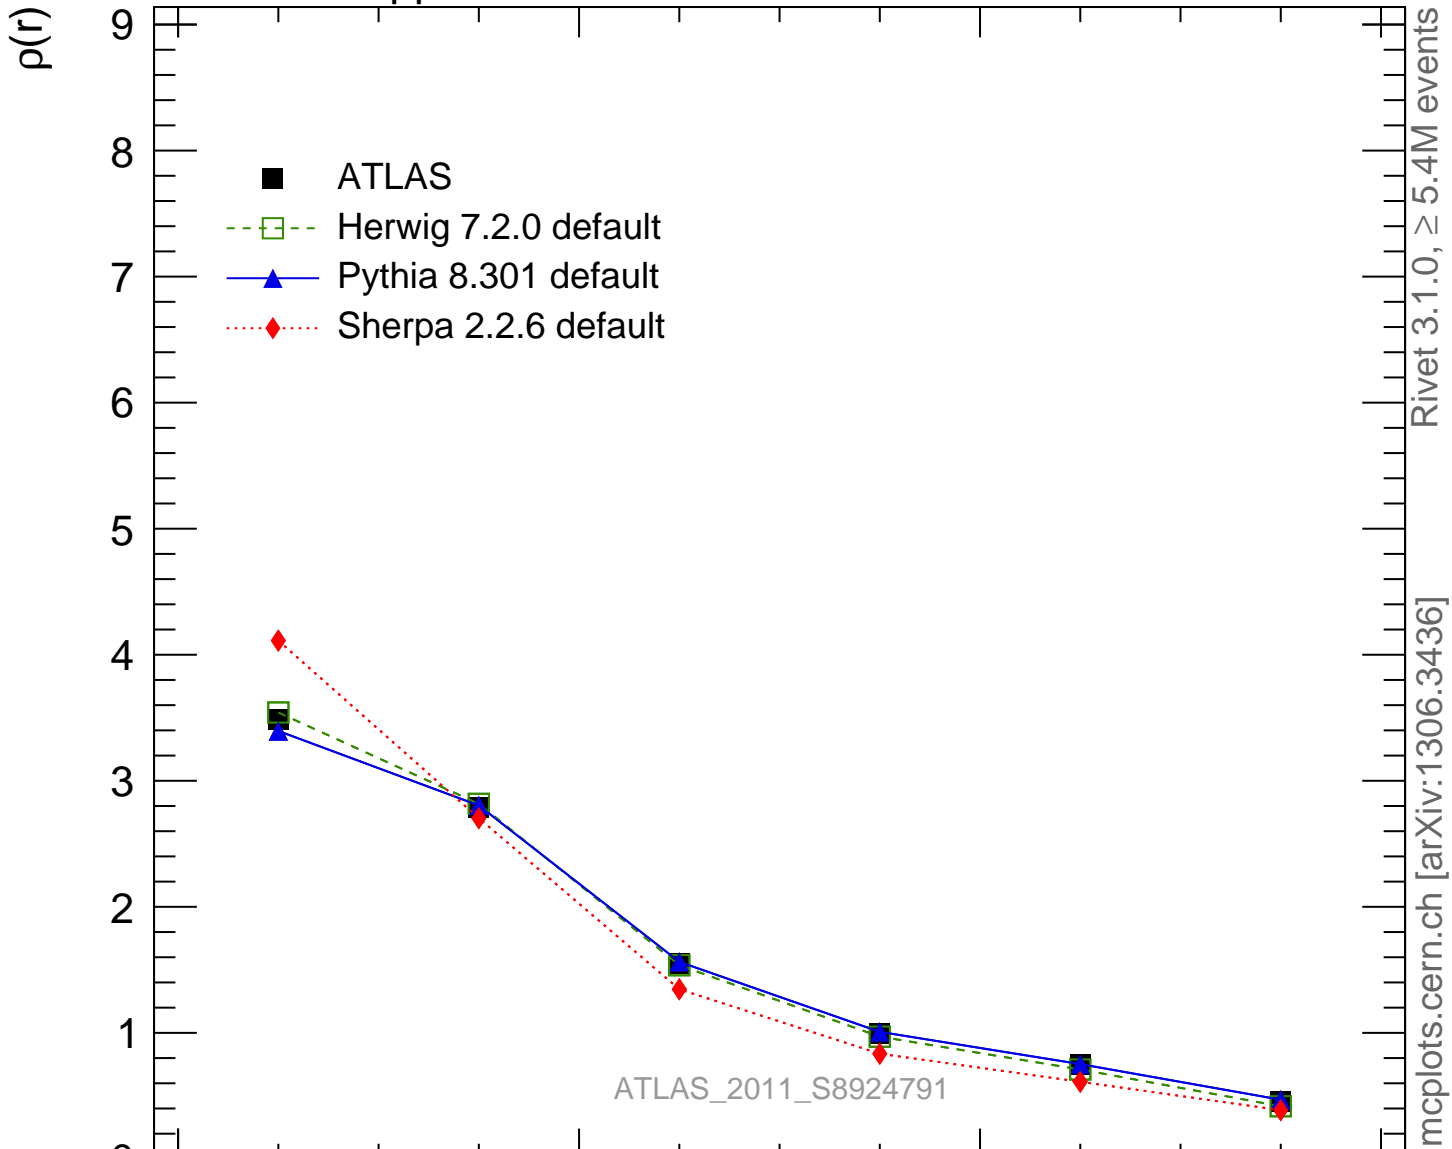

7000 GeV pp

Jets

ATLAS_2011_S8924791

Rivet 3.1.0, $\geq 5.4M$ events
mcplots.cern.ch [arXiv:1306.3436]