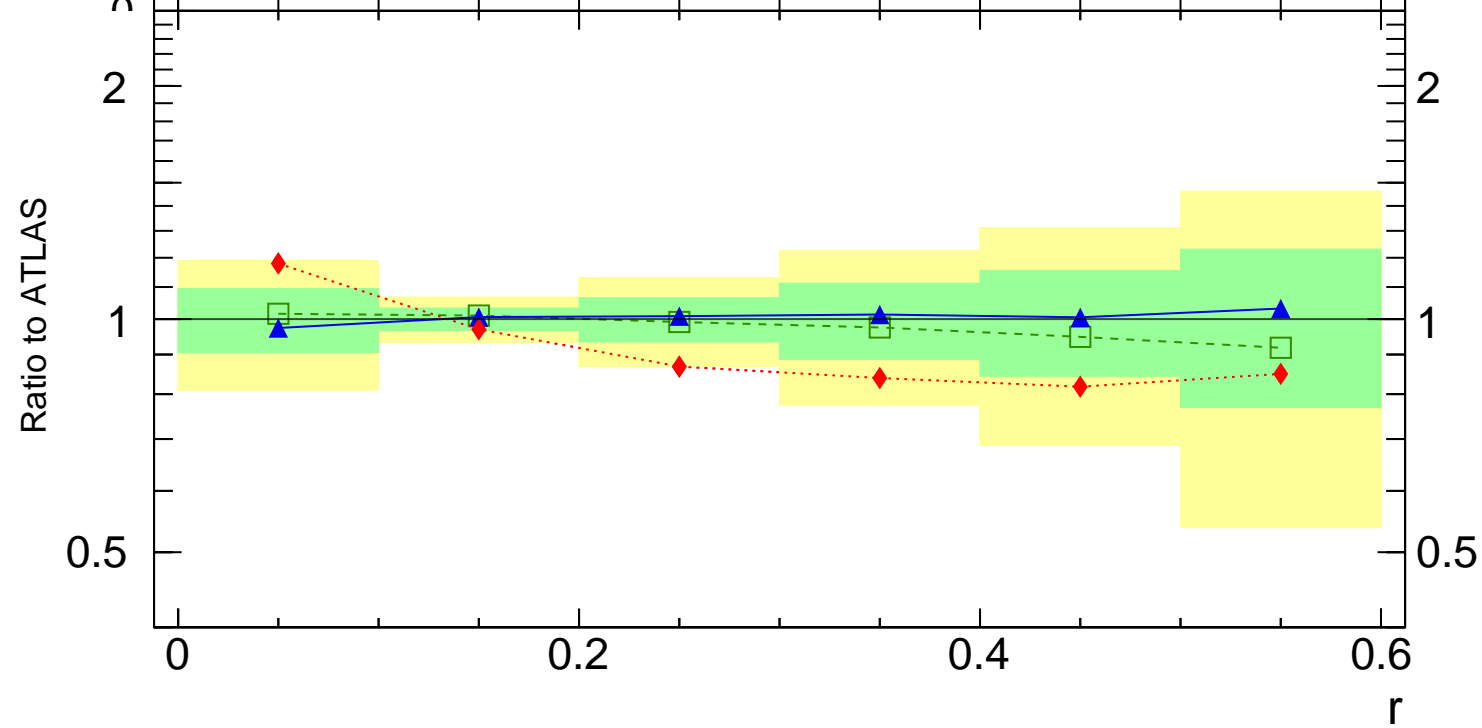

7000 GeV pp

Jets

ATLAS_2011_S8924791

Rivet 3.1.0, $\geq 5.4M$ events
mcplots.cern.ch [arXiv:1306.3436]