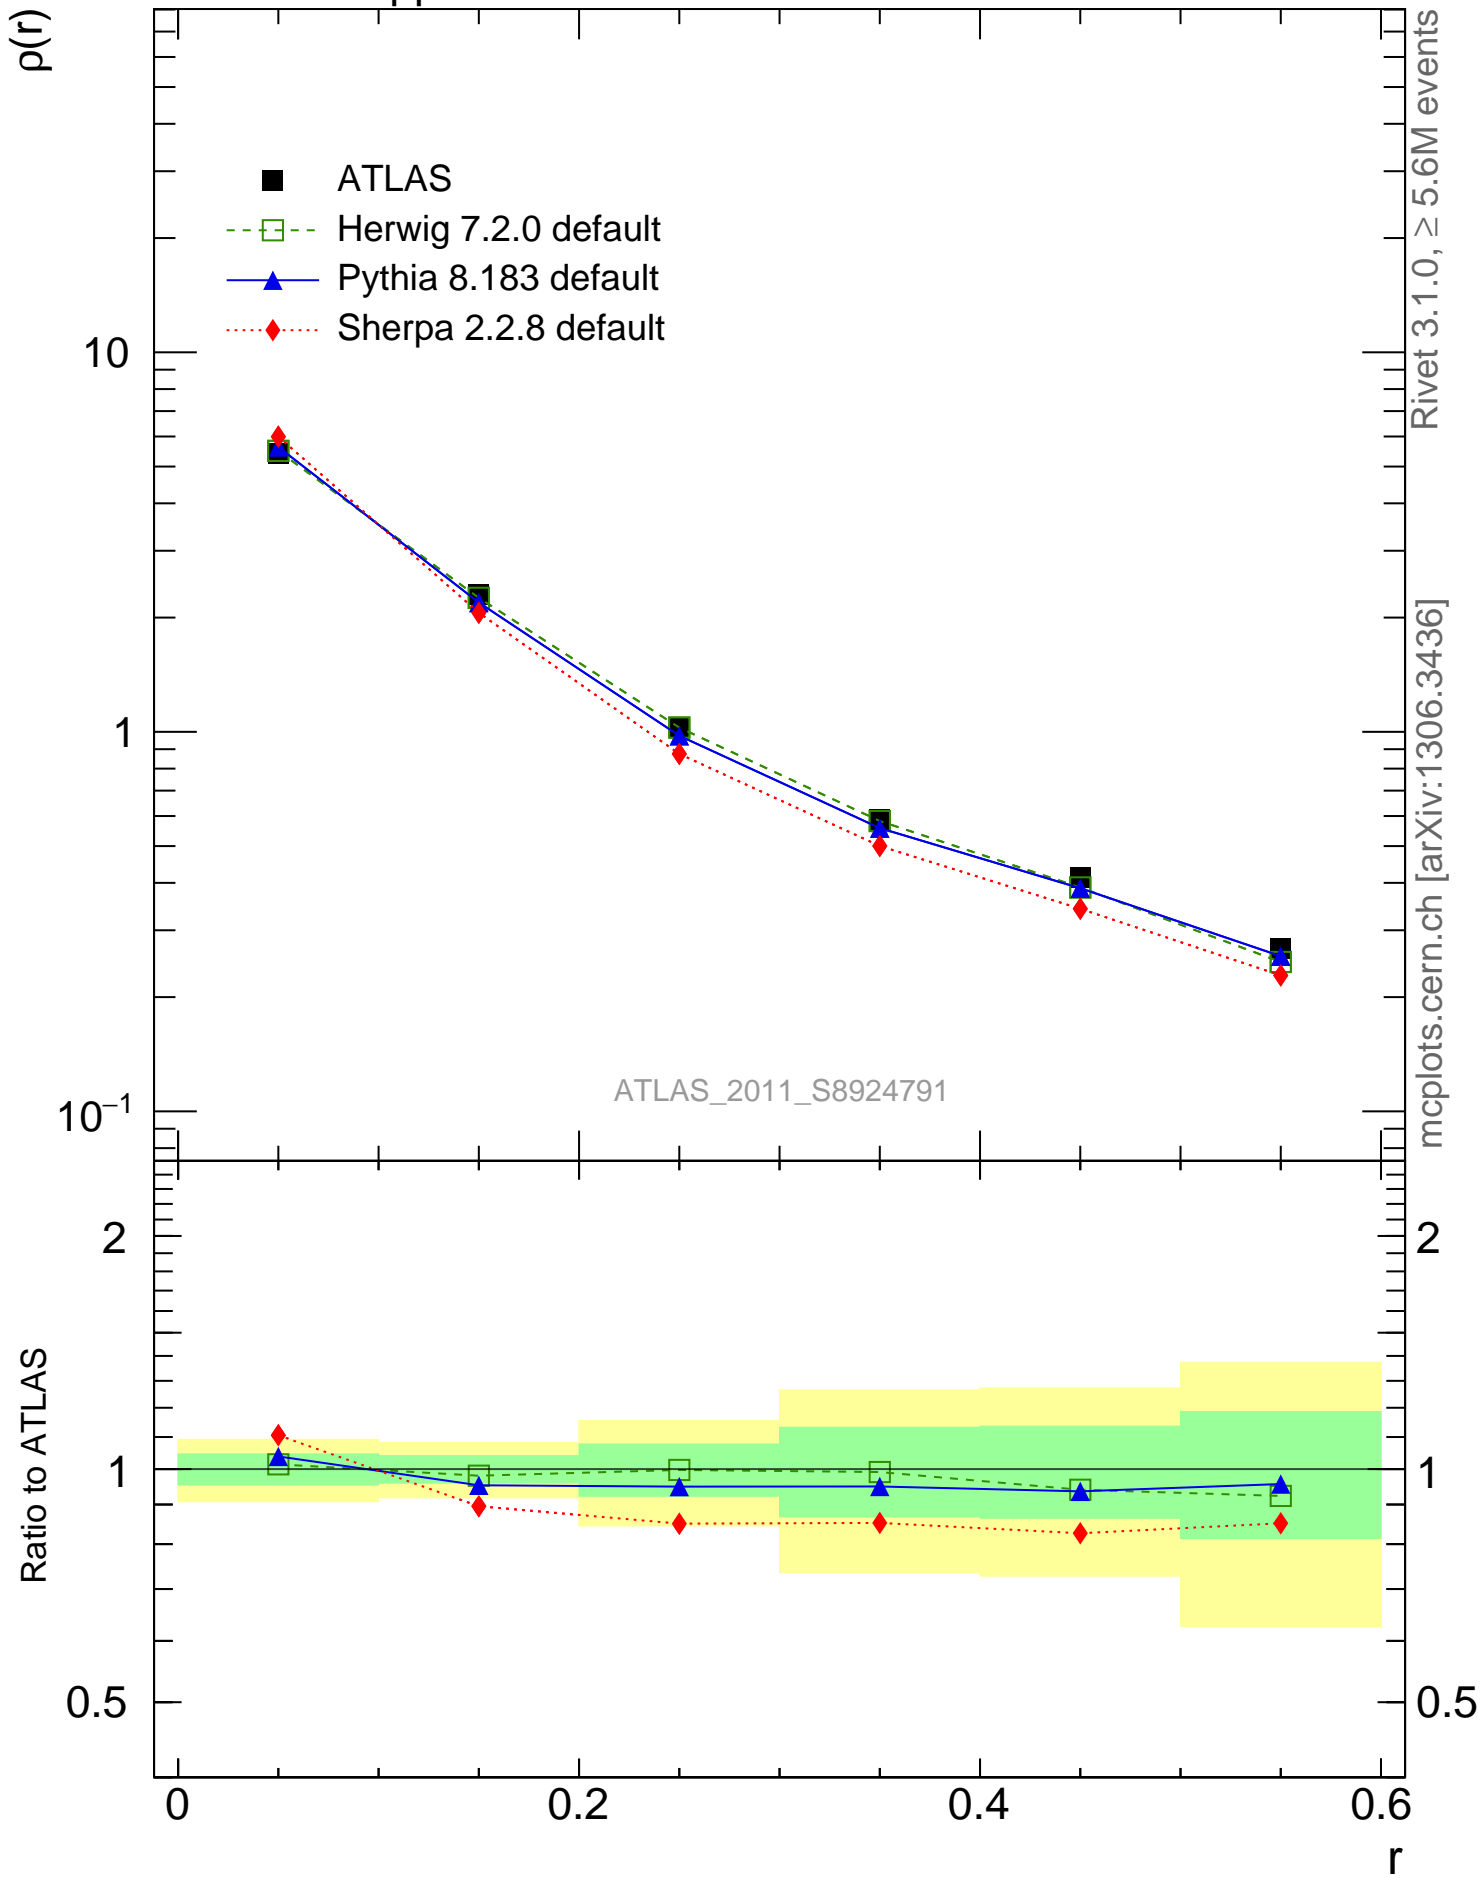

7000 GeV pp

Jets

Rivet 3.1.0,  $\geq 5.6M$  events  
mcplots.cern.ch [arXiv:1306.3436]

ATLAS\_2011\_S8924791