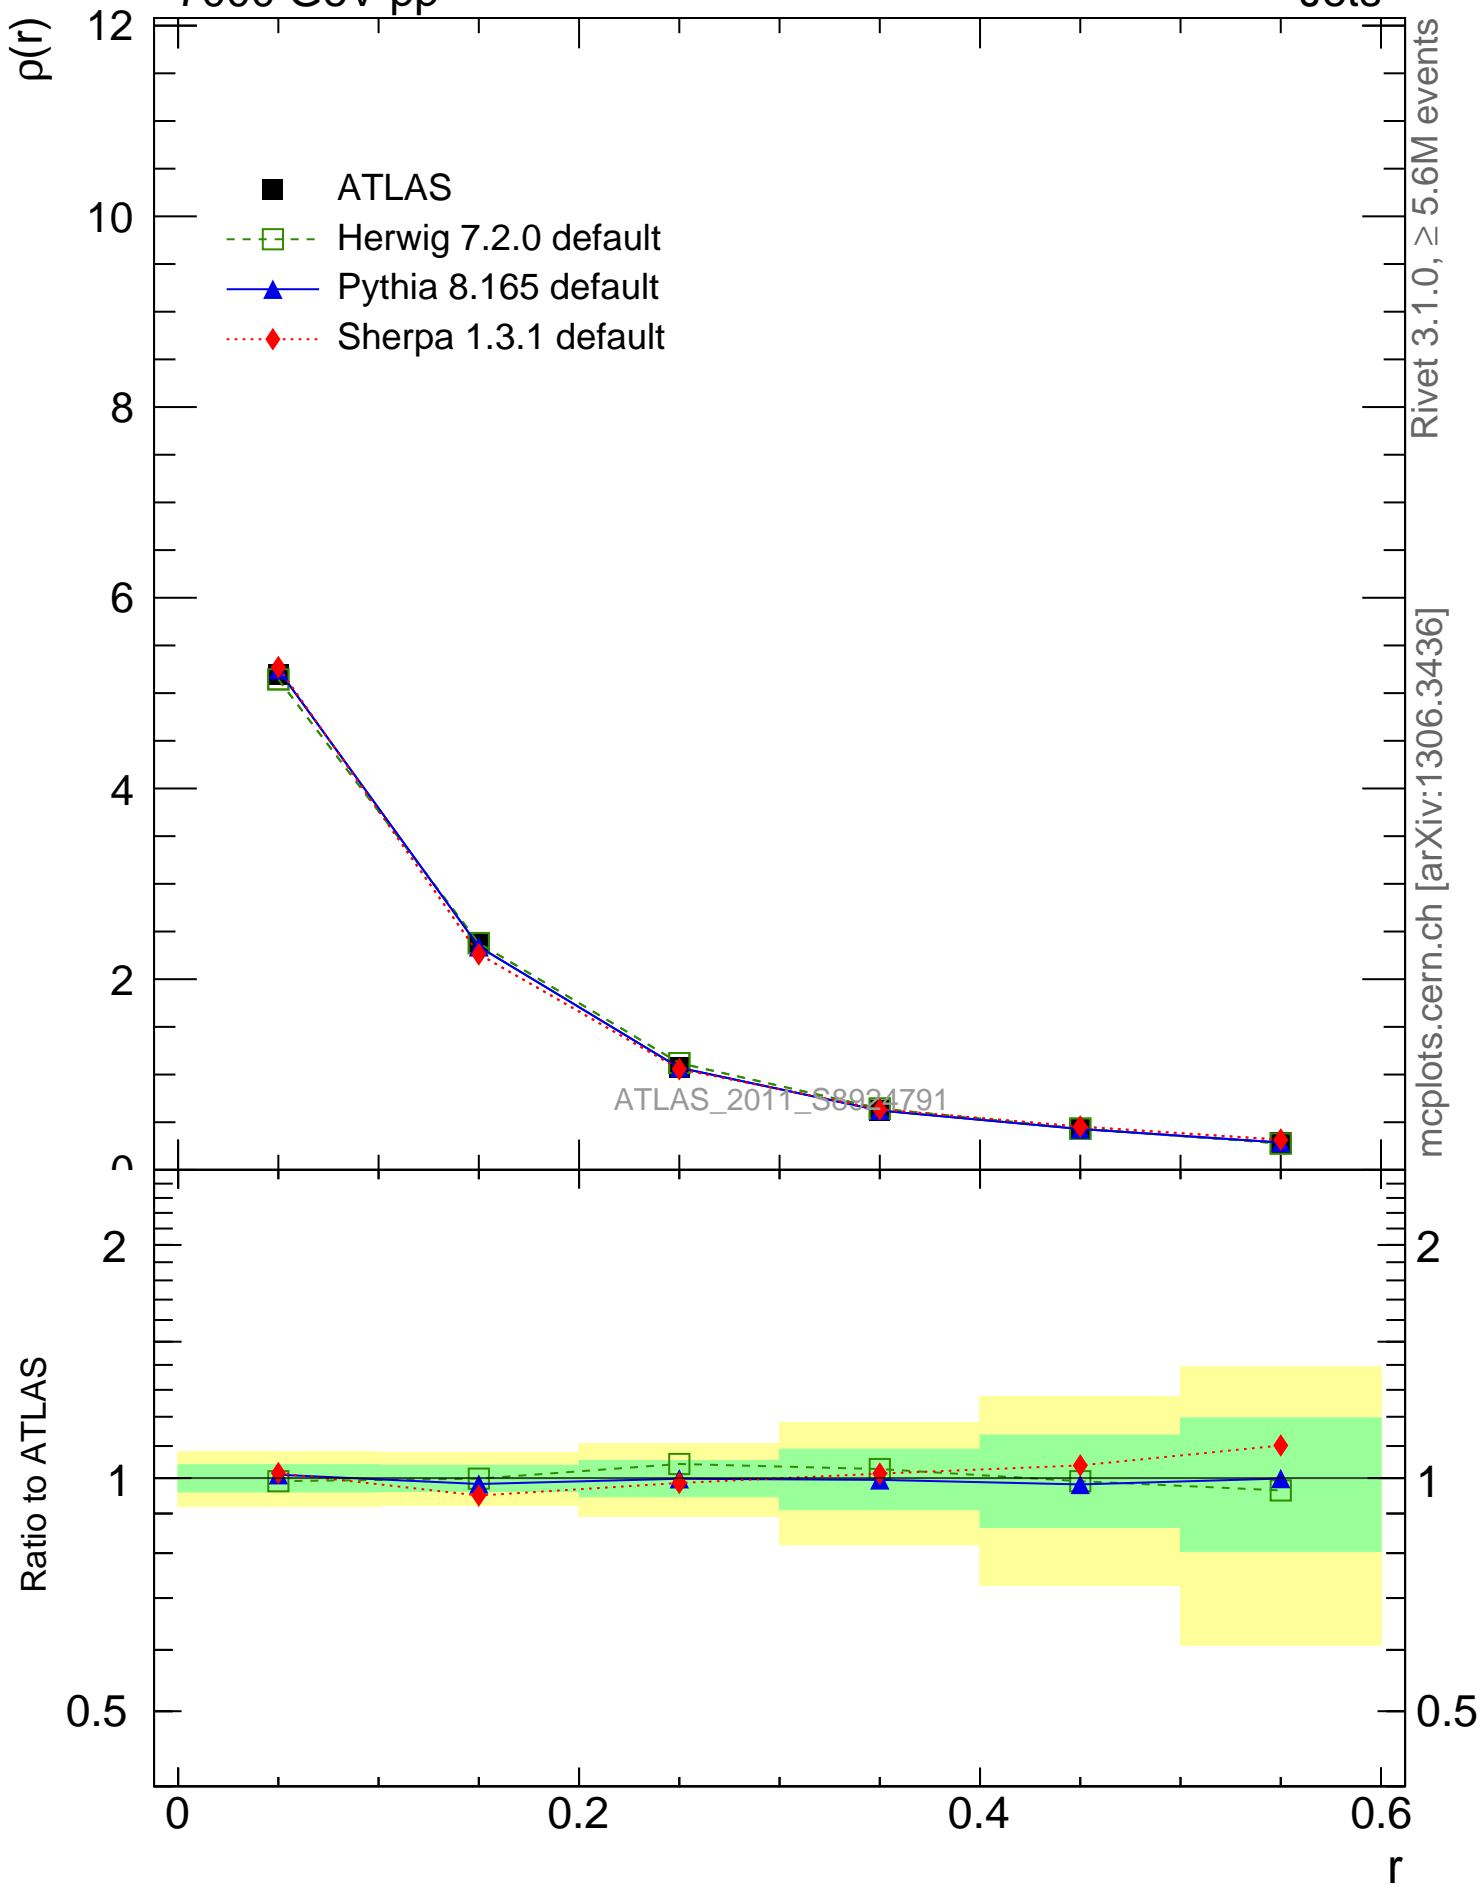

7000 GeV pp

Jets

Rivet 3.1.0, $\geq 5.6M$ events

mcplots.cern.ch [arXiv:1306.3436]

ATLAS_2011_S8934791

2

1

0.5