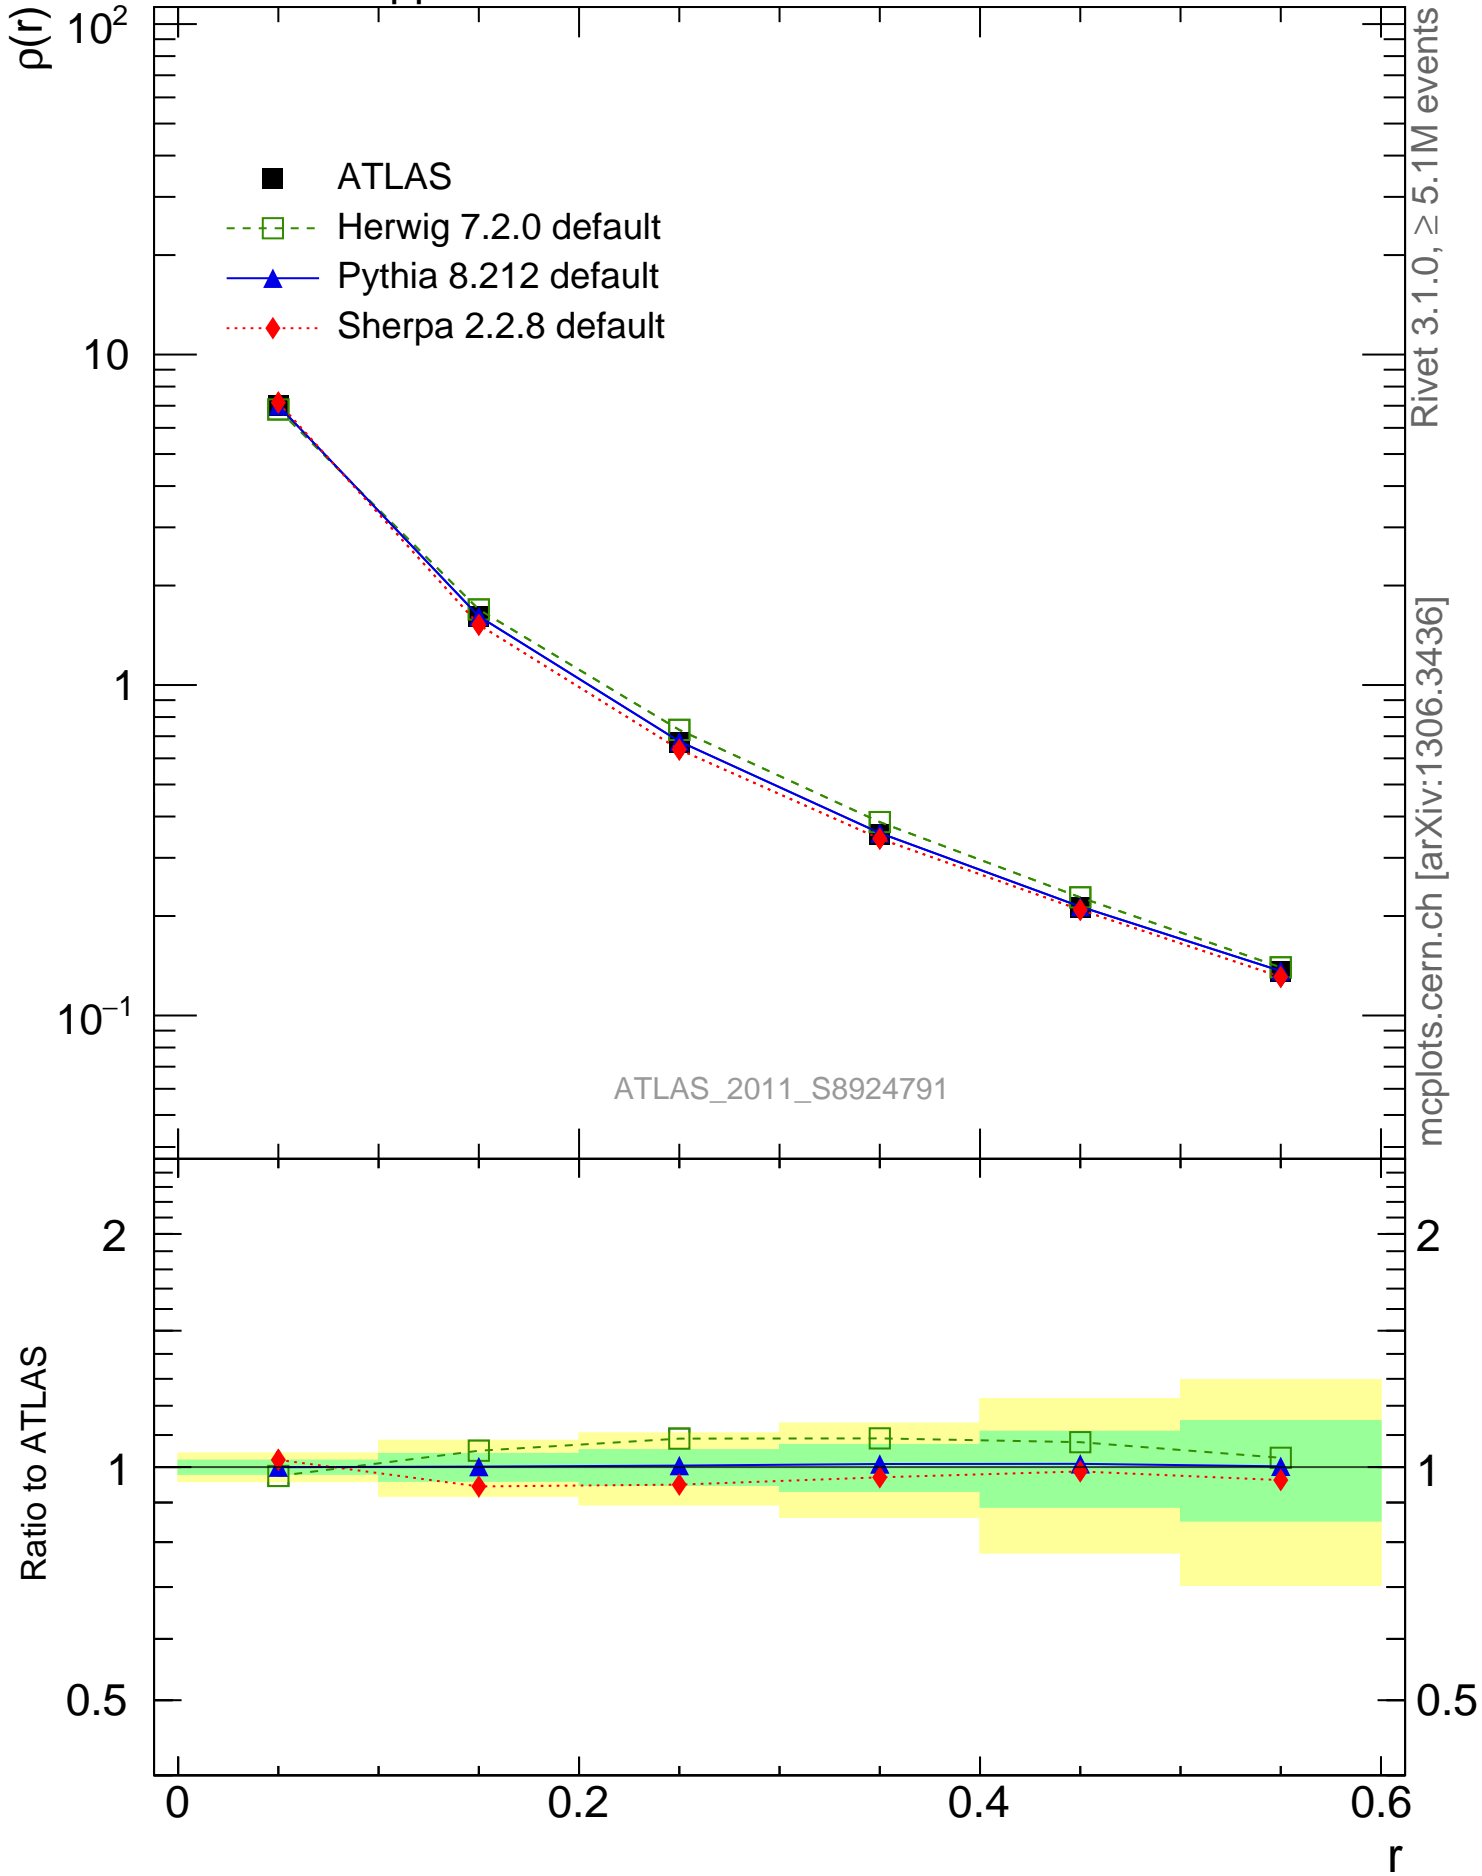

7000 GeV pp

Jets

Rivet 3.1.0, ≥ 5.1 M events

mcplots.cern.ch [arXiv:1306.3436]

ATLAS_2011_S8924791

2

1

0.5