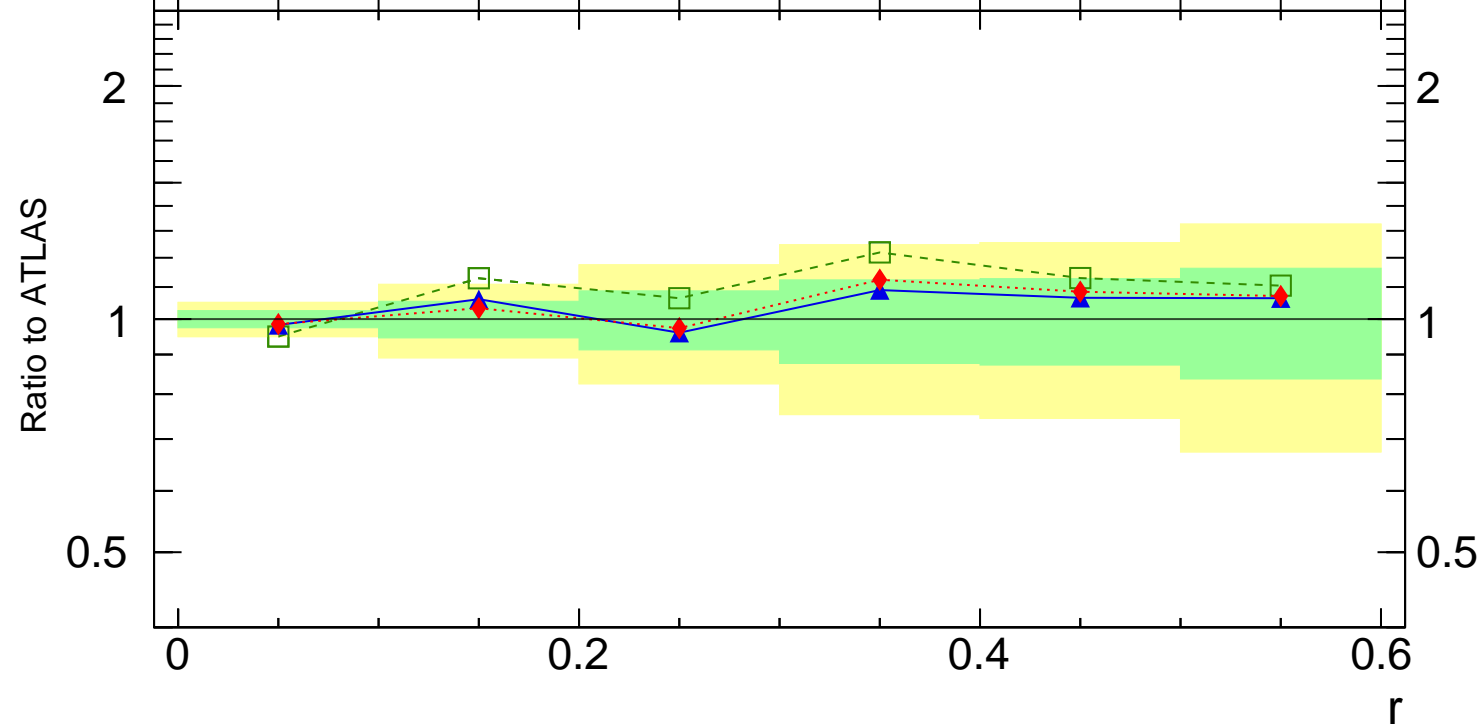

7000 GeV pp

Jets

ATLAS\_2011\_S8924791

Rivet 3.1.0,  $\geq 5.1M$  events

mcplots.cern.ch [arXiv:1306.3436]

2

1

0.5

$r$