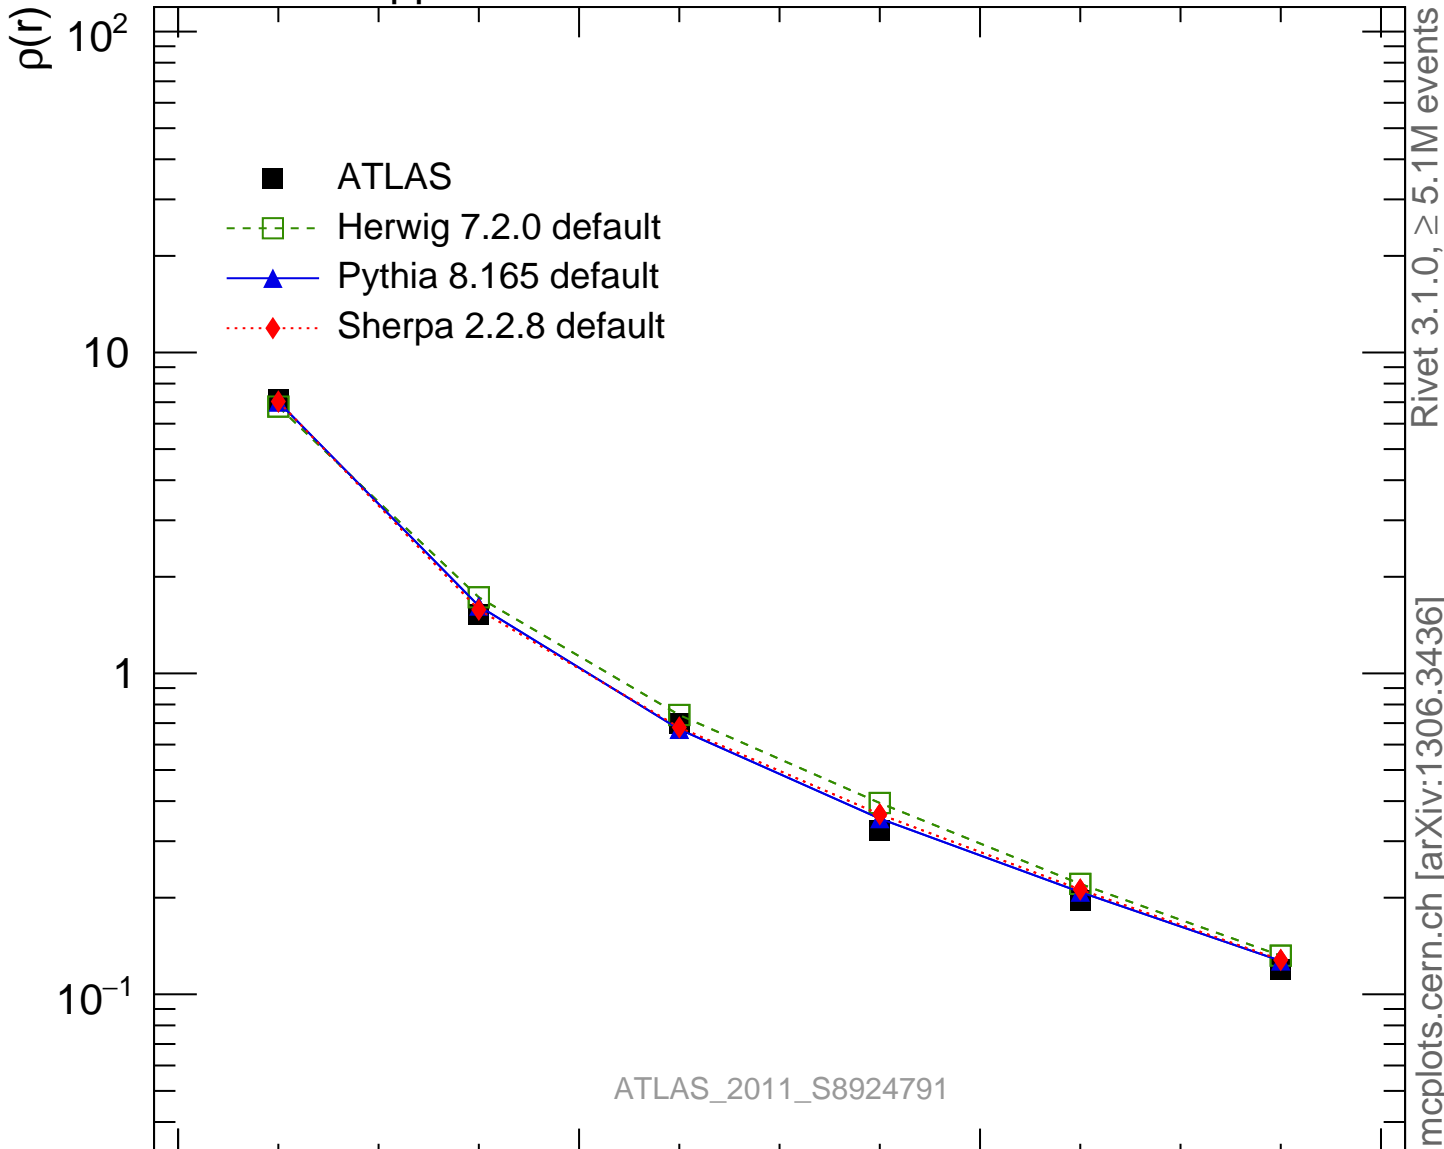

7000 GeV pp

Jets

ATLAS\_2011\_S8924791

Rivet 3.1.0,  $\geq 5.1M$  events

mcplots.cern.ch [arXiv:1306.3436]

2

1

0.5

$r$