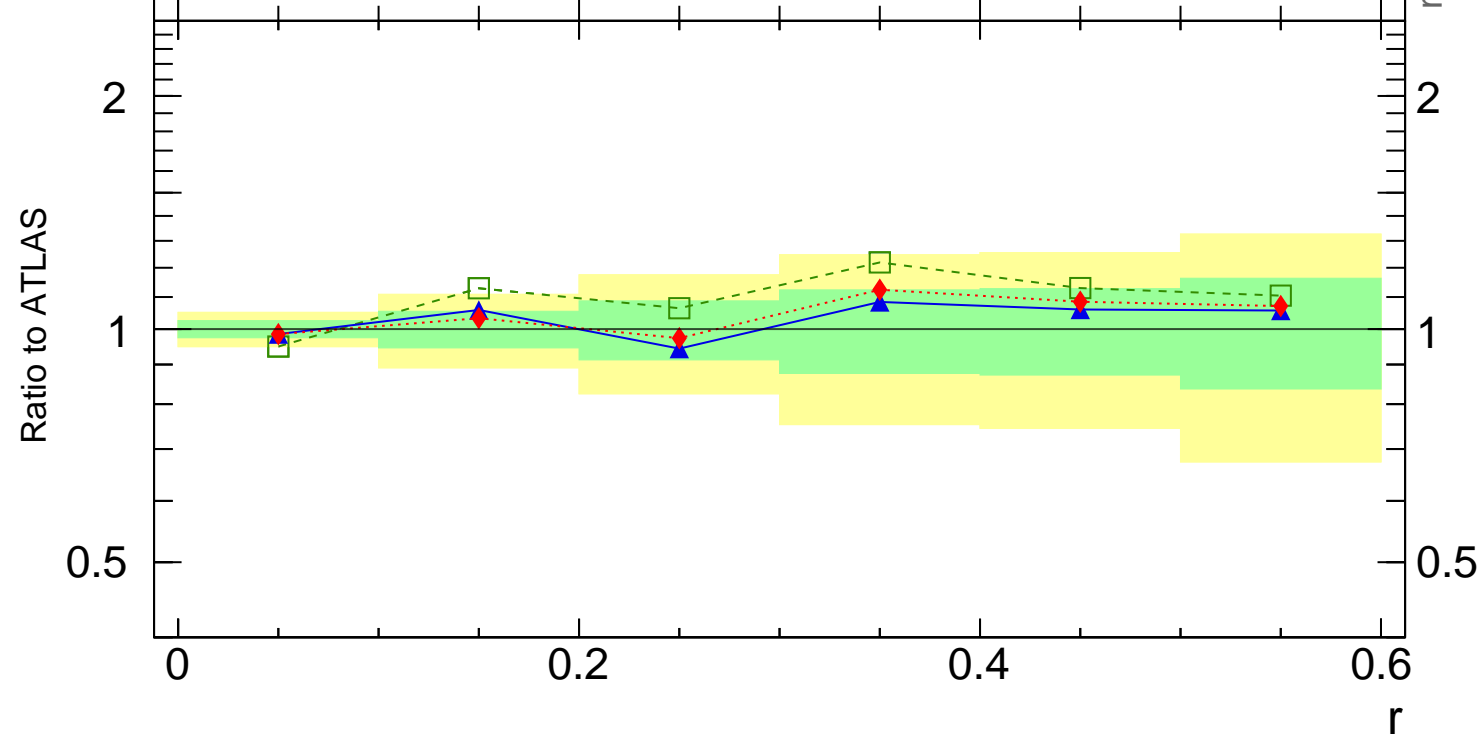

7000 GeV pp

Jets

ATLAS_2011_S8924791

Rivet 3.1.0, $\geq 5.1M$ events
mcplots.cern.ch [arXiv:1306.3436]