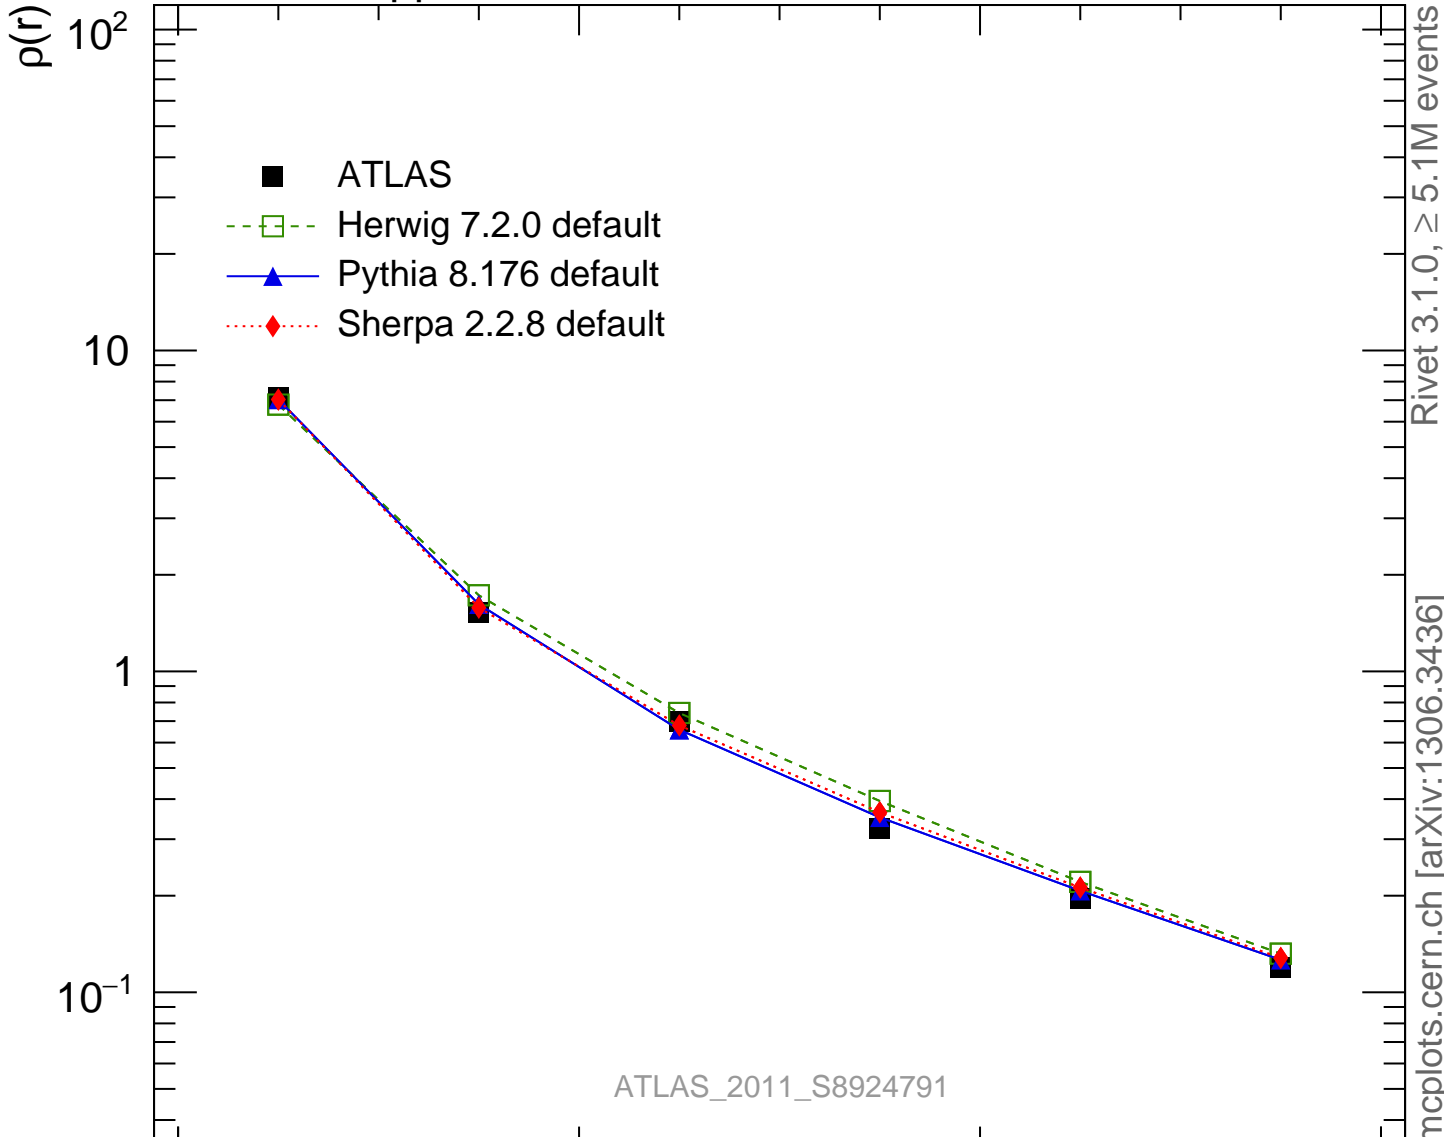

7000 GeV pp

Jets

ATLAS_2011_S8924791

Rivet 3.1.0, $\geq 5.1M$ events
mcplots.cern.ch [arXiv:1306.3436]