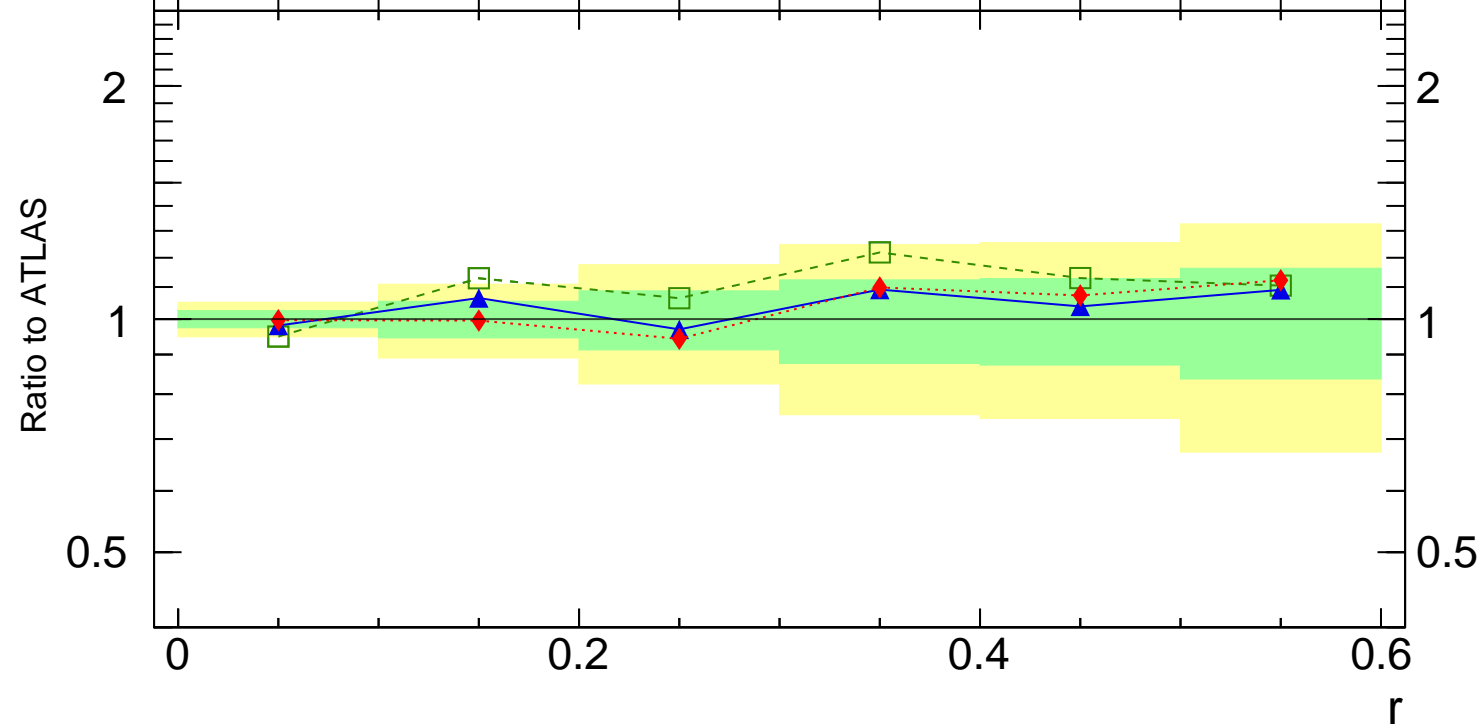

7000 GeV pp

Jets

Rivet 3.1.0, $\geq 5.1M$ events

mcplots.cern.ch [arXiv:1306.3436]

2

1

0.5

r