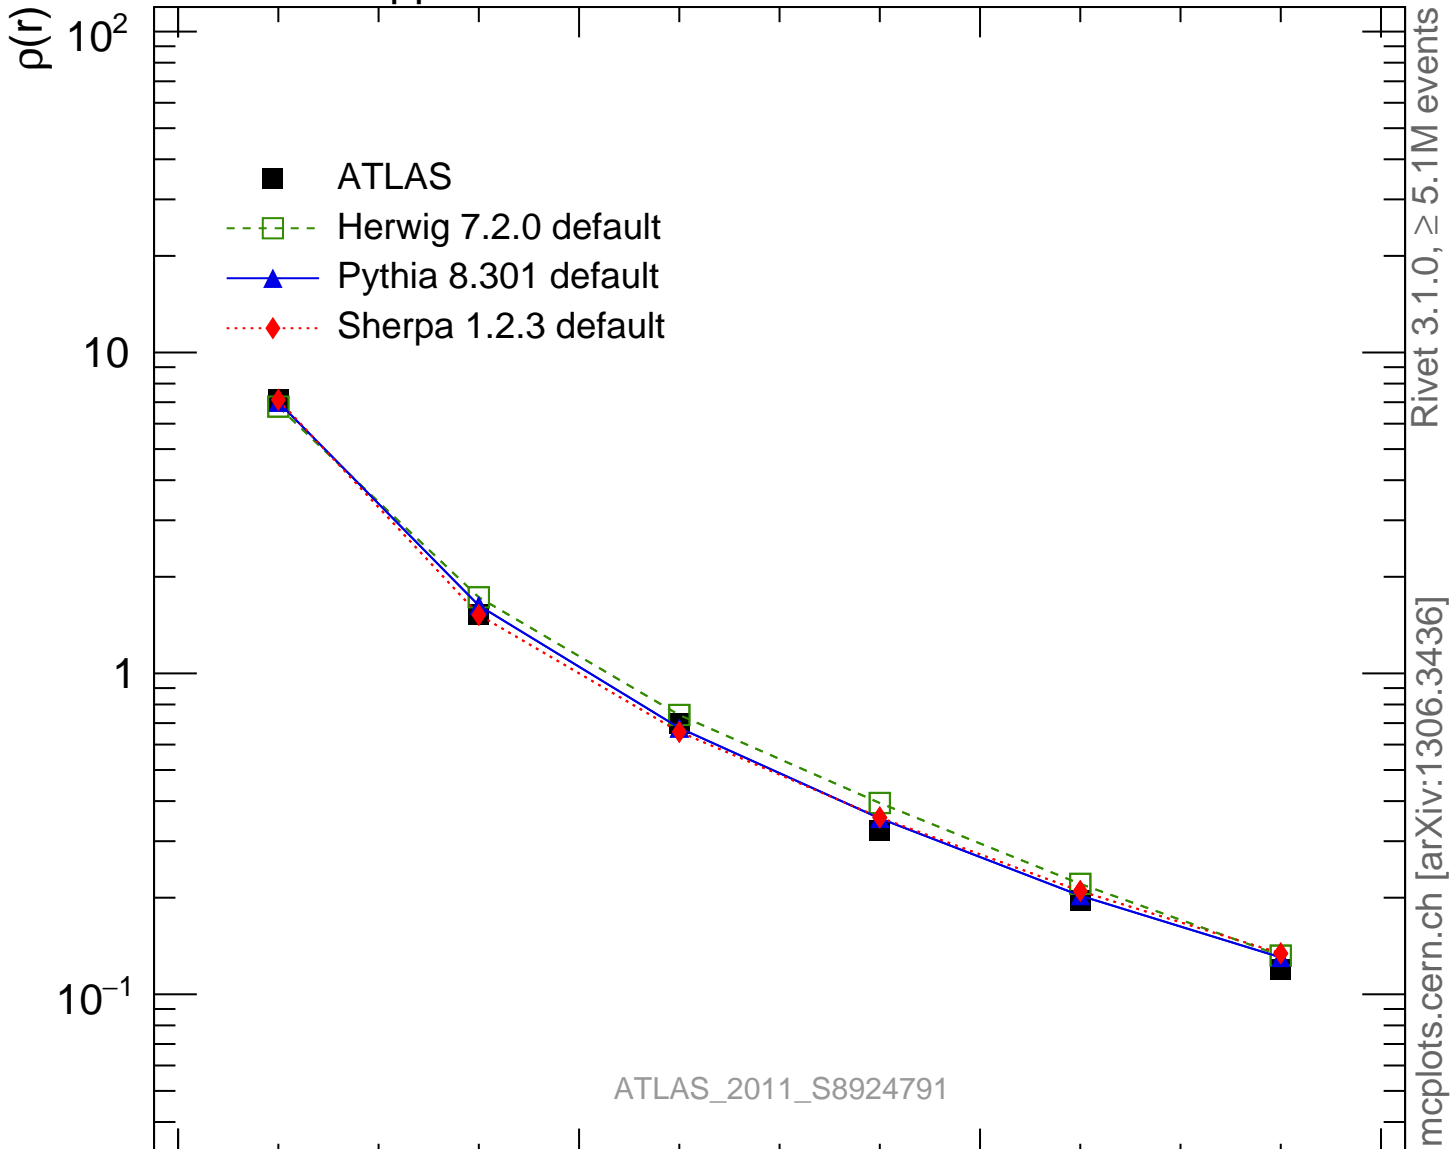

7000 GeV pp

Jets

Rivet 3.1.0, $\geq 5.1M$ events

mcplots.cern.ch [arXiv:1306.3436]

2

1

0.5

r