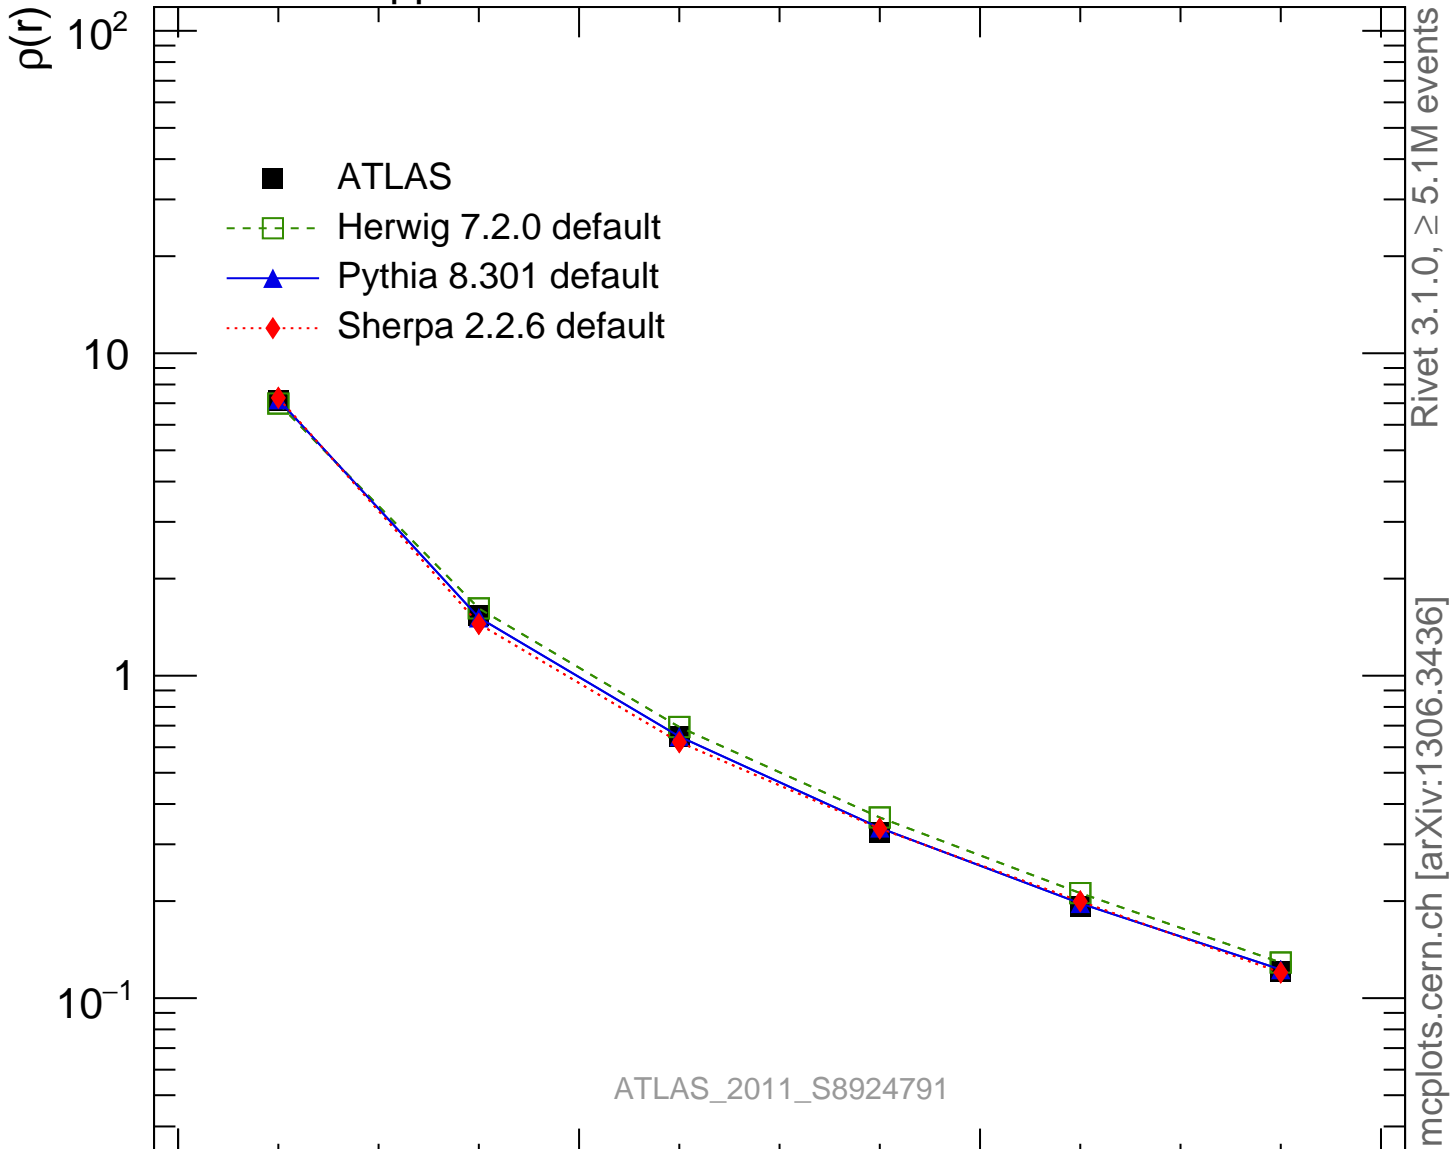

7000 GeV pp

Jets

Rivet 3.1.0, ≥ 5.1M events
mcplots.cern.ch [arXiv:1306.3436]