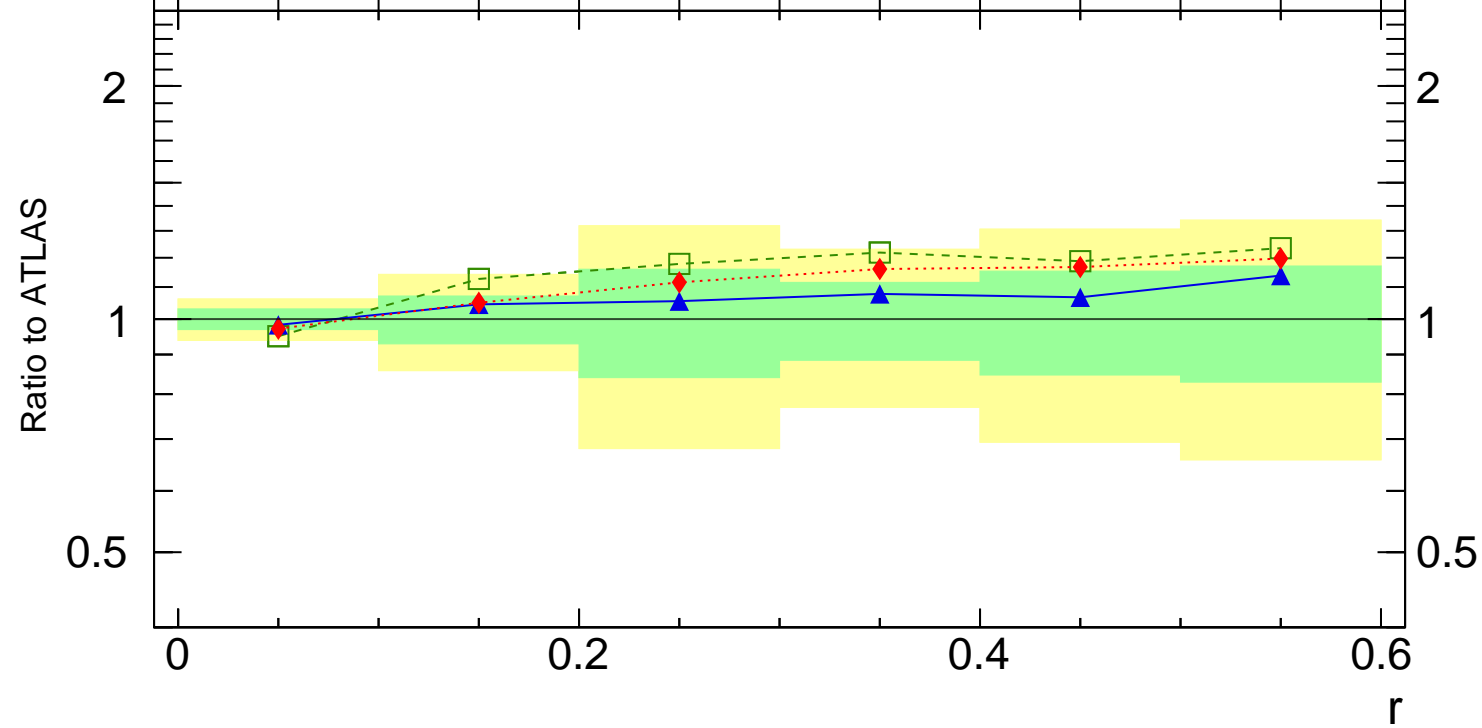

7000 GeV pp

Jets

Rivet 3.1.0, ≥ 5.8M events  
mcplots.cern.ch [arXiv:1306.3436]