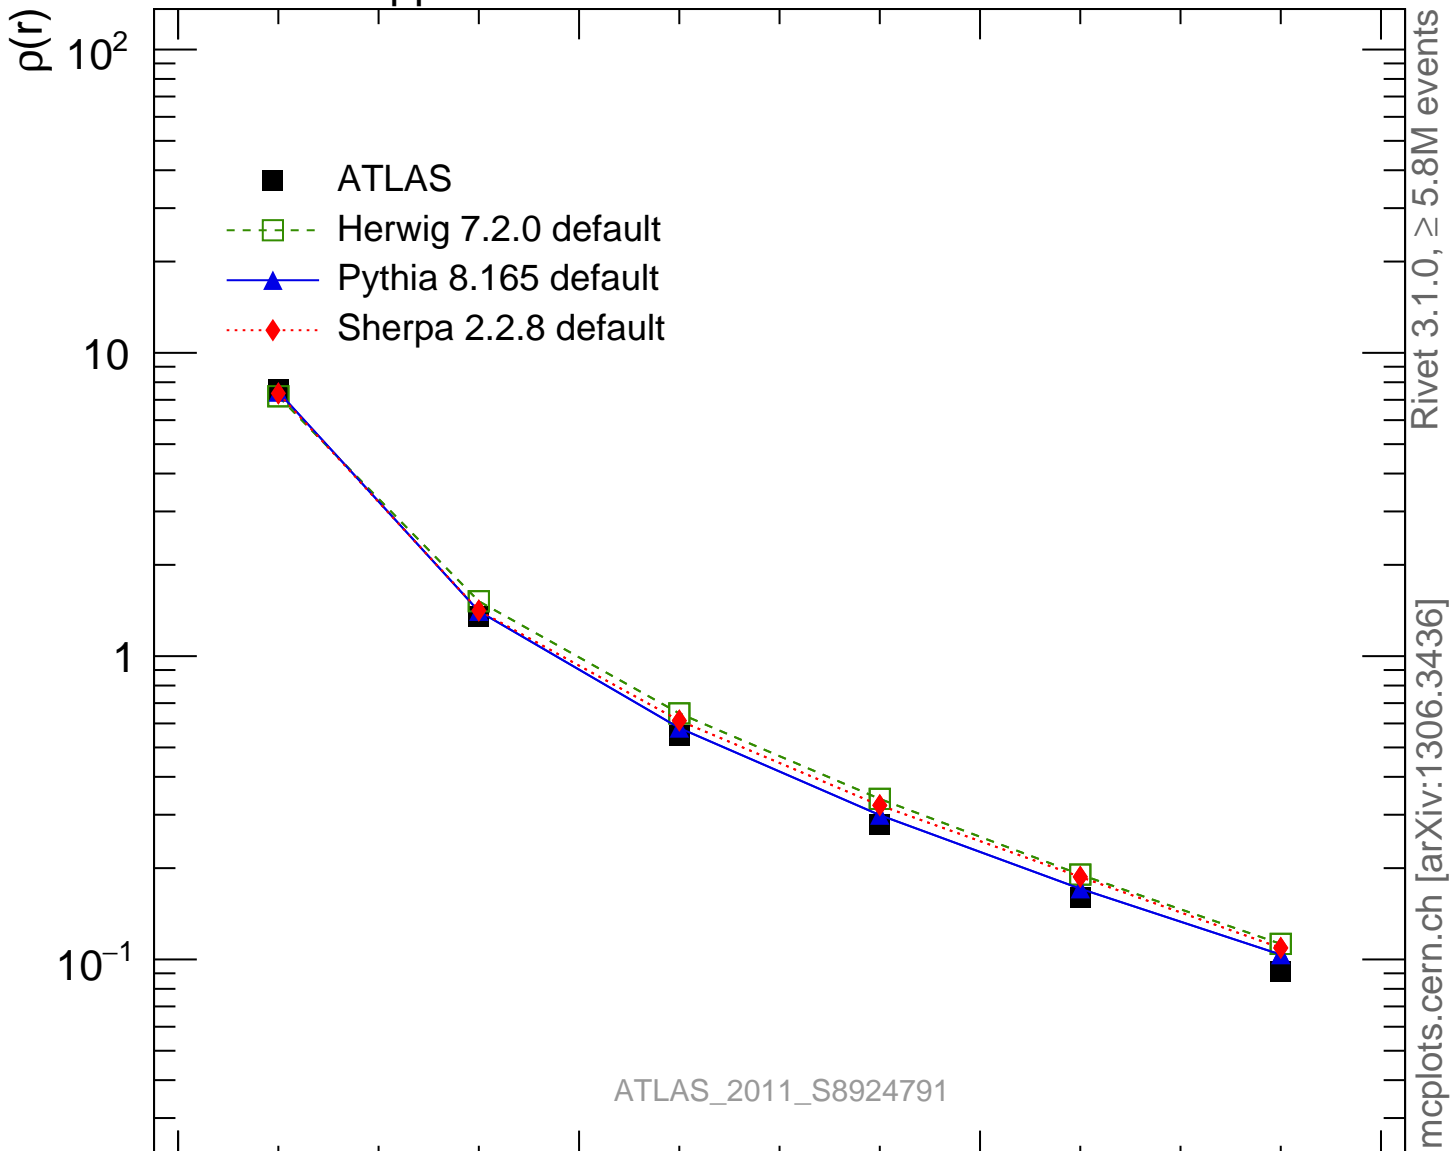

7000 GeV pp

Jets

Rivet 3.1.0, ≥ 5.8M events  
mcplots.cern.ch [arXiv:1306.3436]