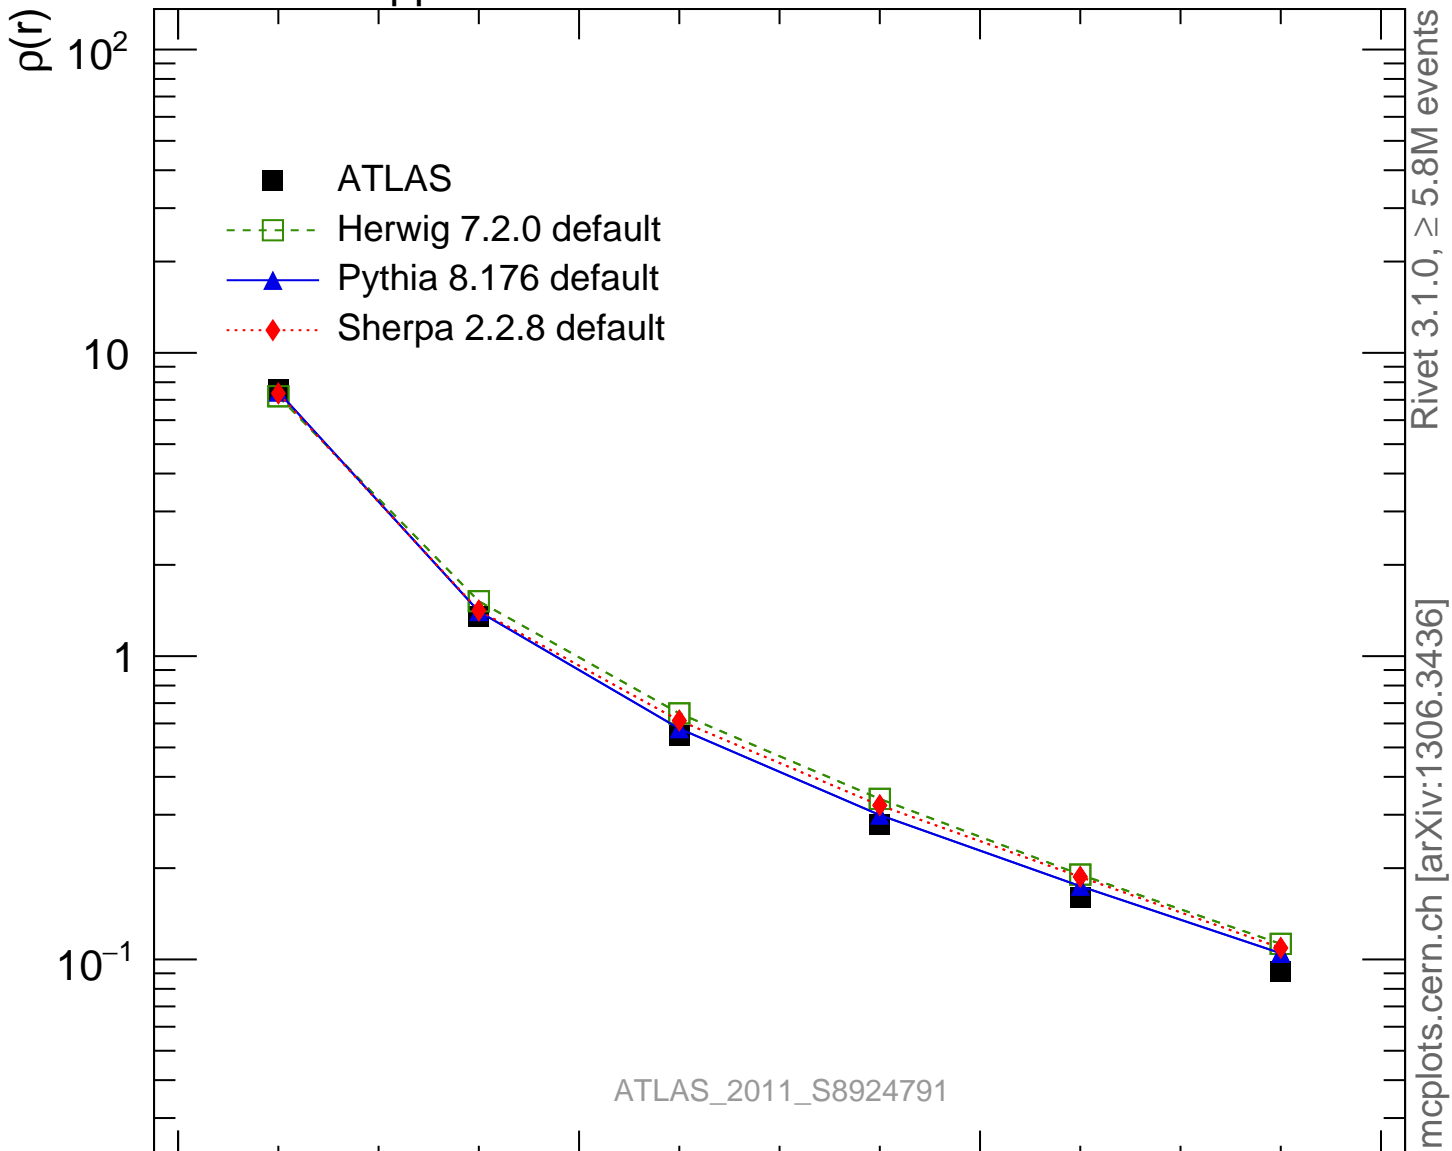

7000 GeV pp

Jets

ATLAS_2011_S8924791

Rivet 3.1.0, ≥ 5.8 M events
mcplots.cern.ch [arXiv:1306.3436]