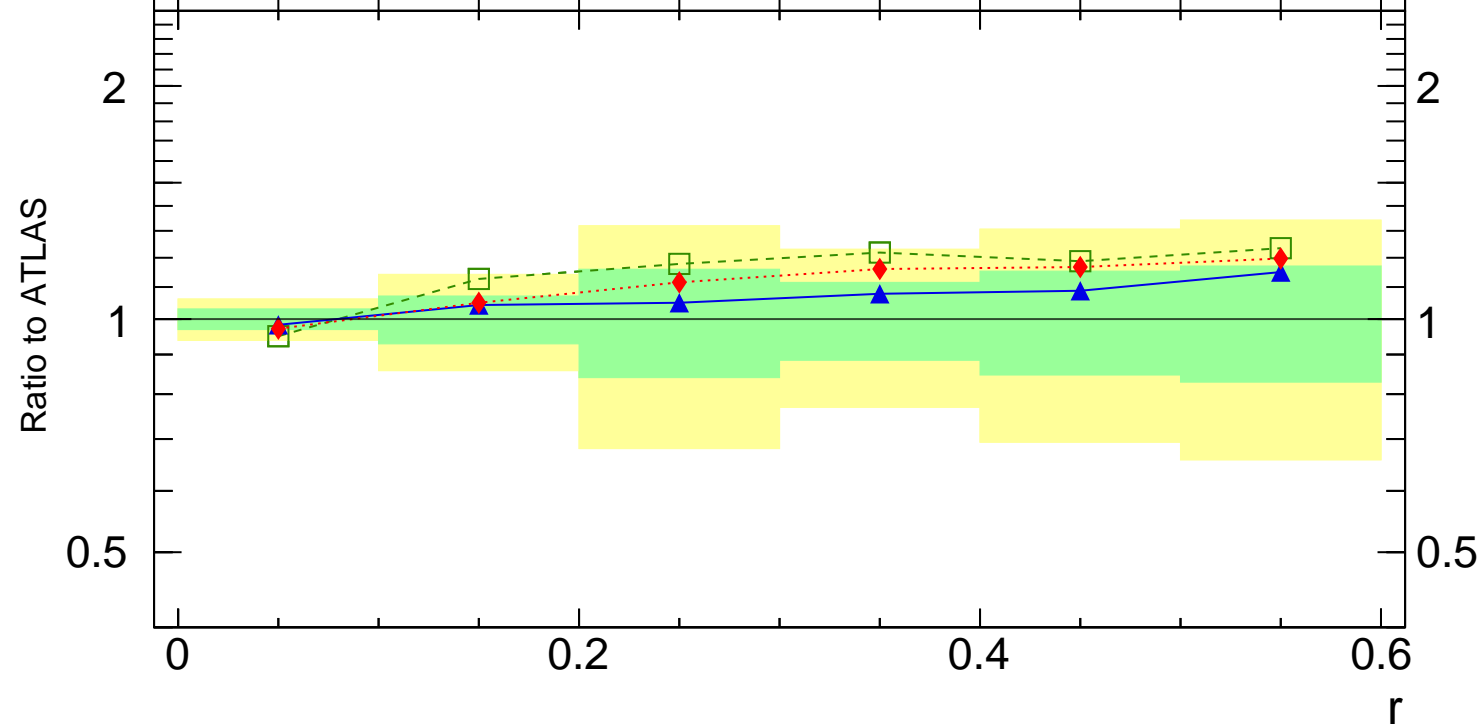

7000 GeV pp

Jets

ATLAS_2011_S8924791

Rivet 3.1.0, ≥ 5.8 M events
mcplots.cern.ch [arXiv:1306.3436]