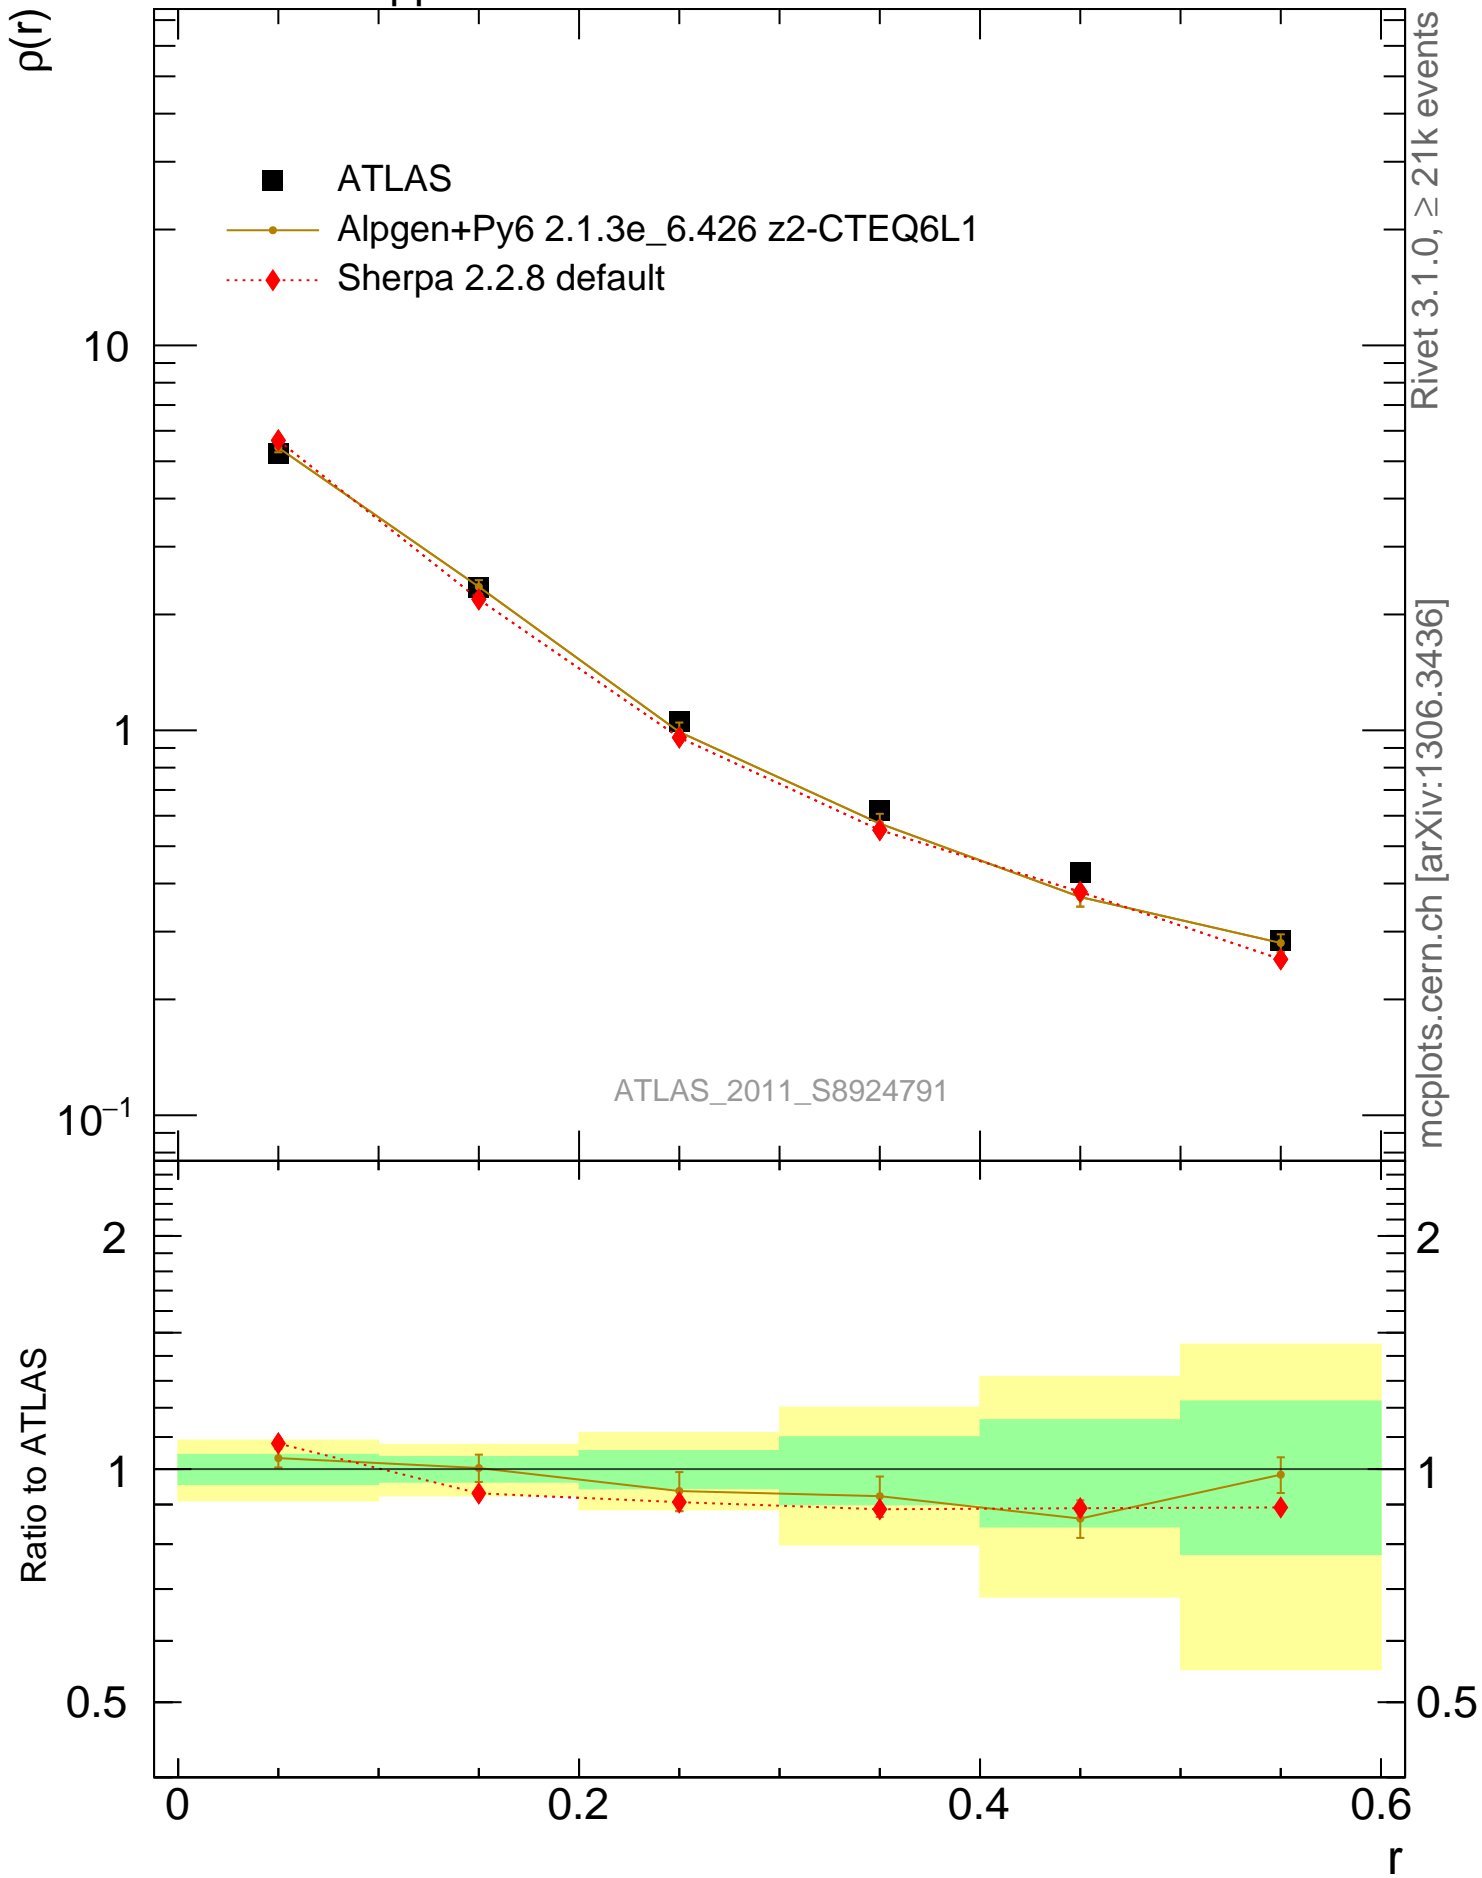

7000 GeV pp

Jets

ATLAS\_2011\_S8924791

Rivet 3.1.0,  $\geq 21k$  events  
mcplots.cern.ch [arXiv:1306.3436]