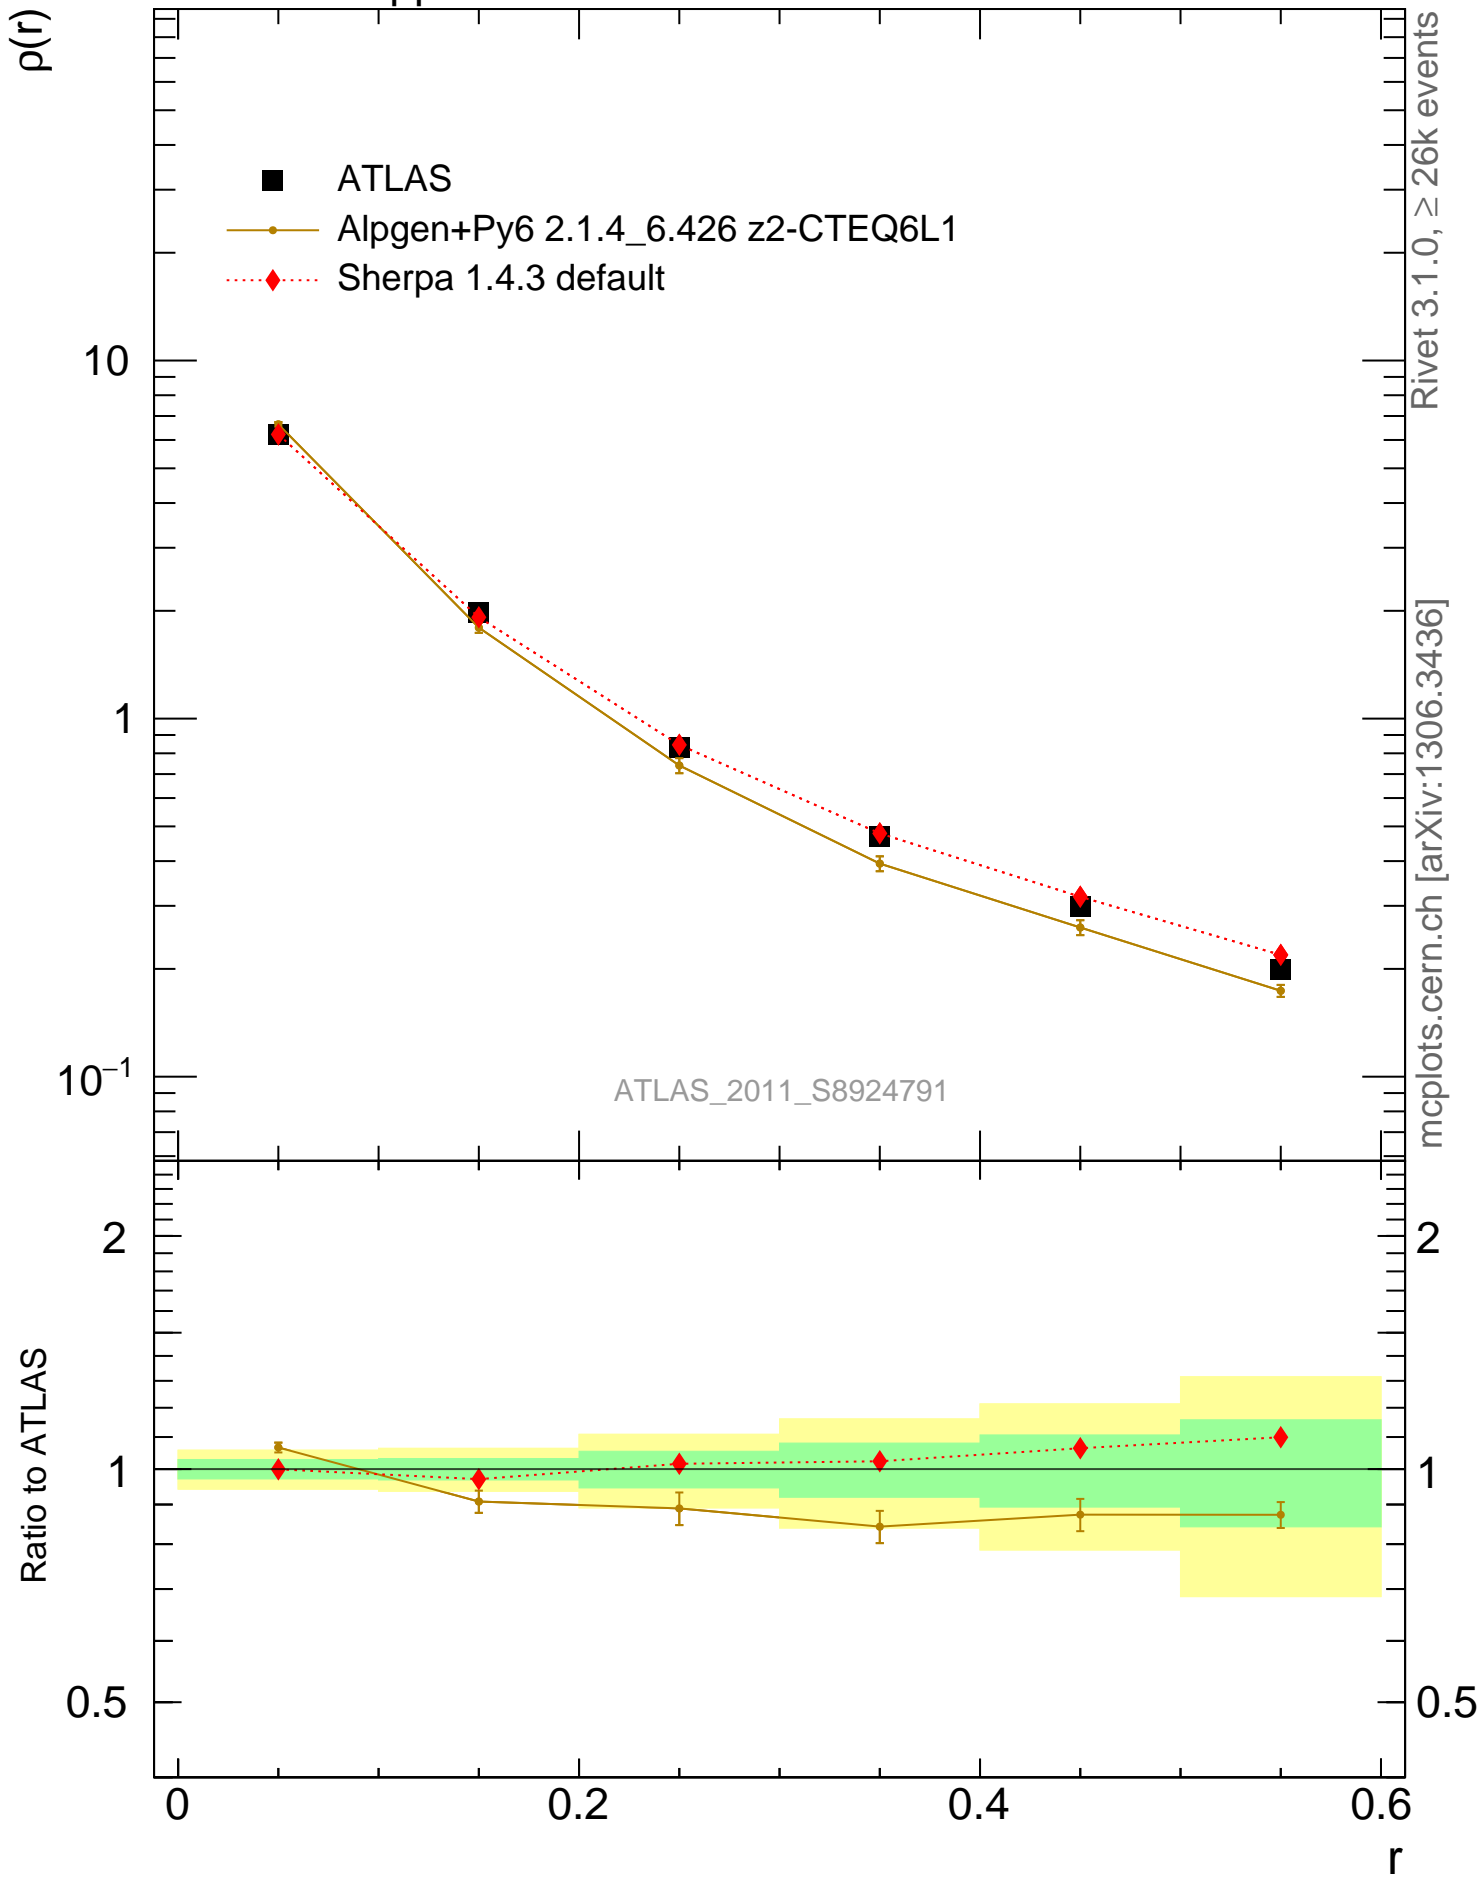

7000 GeV pp

Jets

Rivet 3.1.0, $\geq 26k$ events
mcplots.cern.ch [arXiv:1306.3436]

ATLAS_2011_S8924791