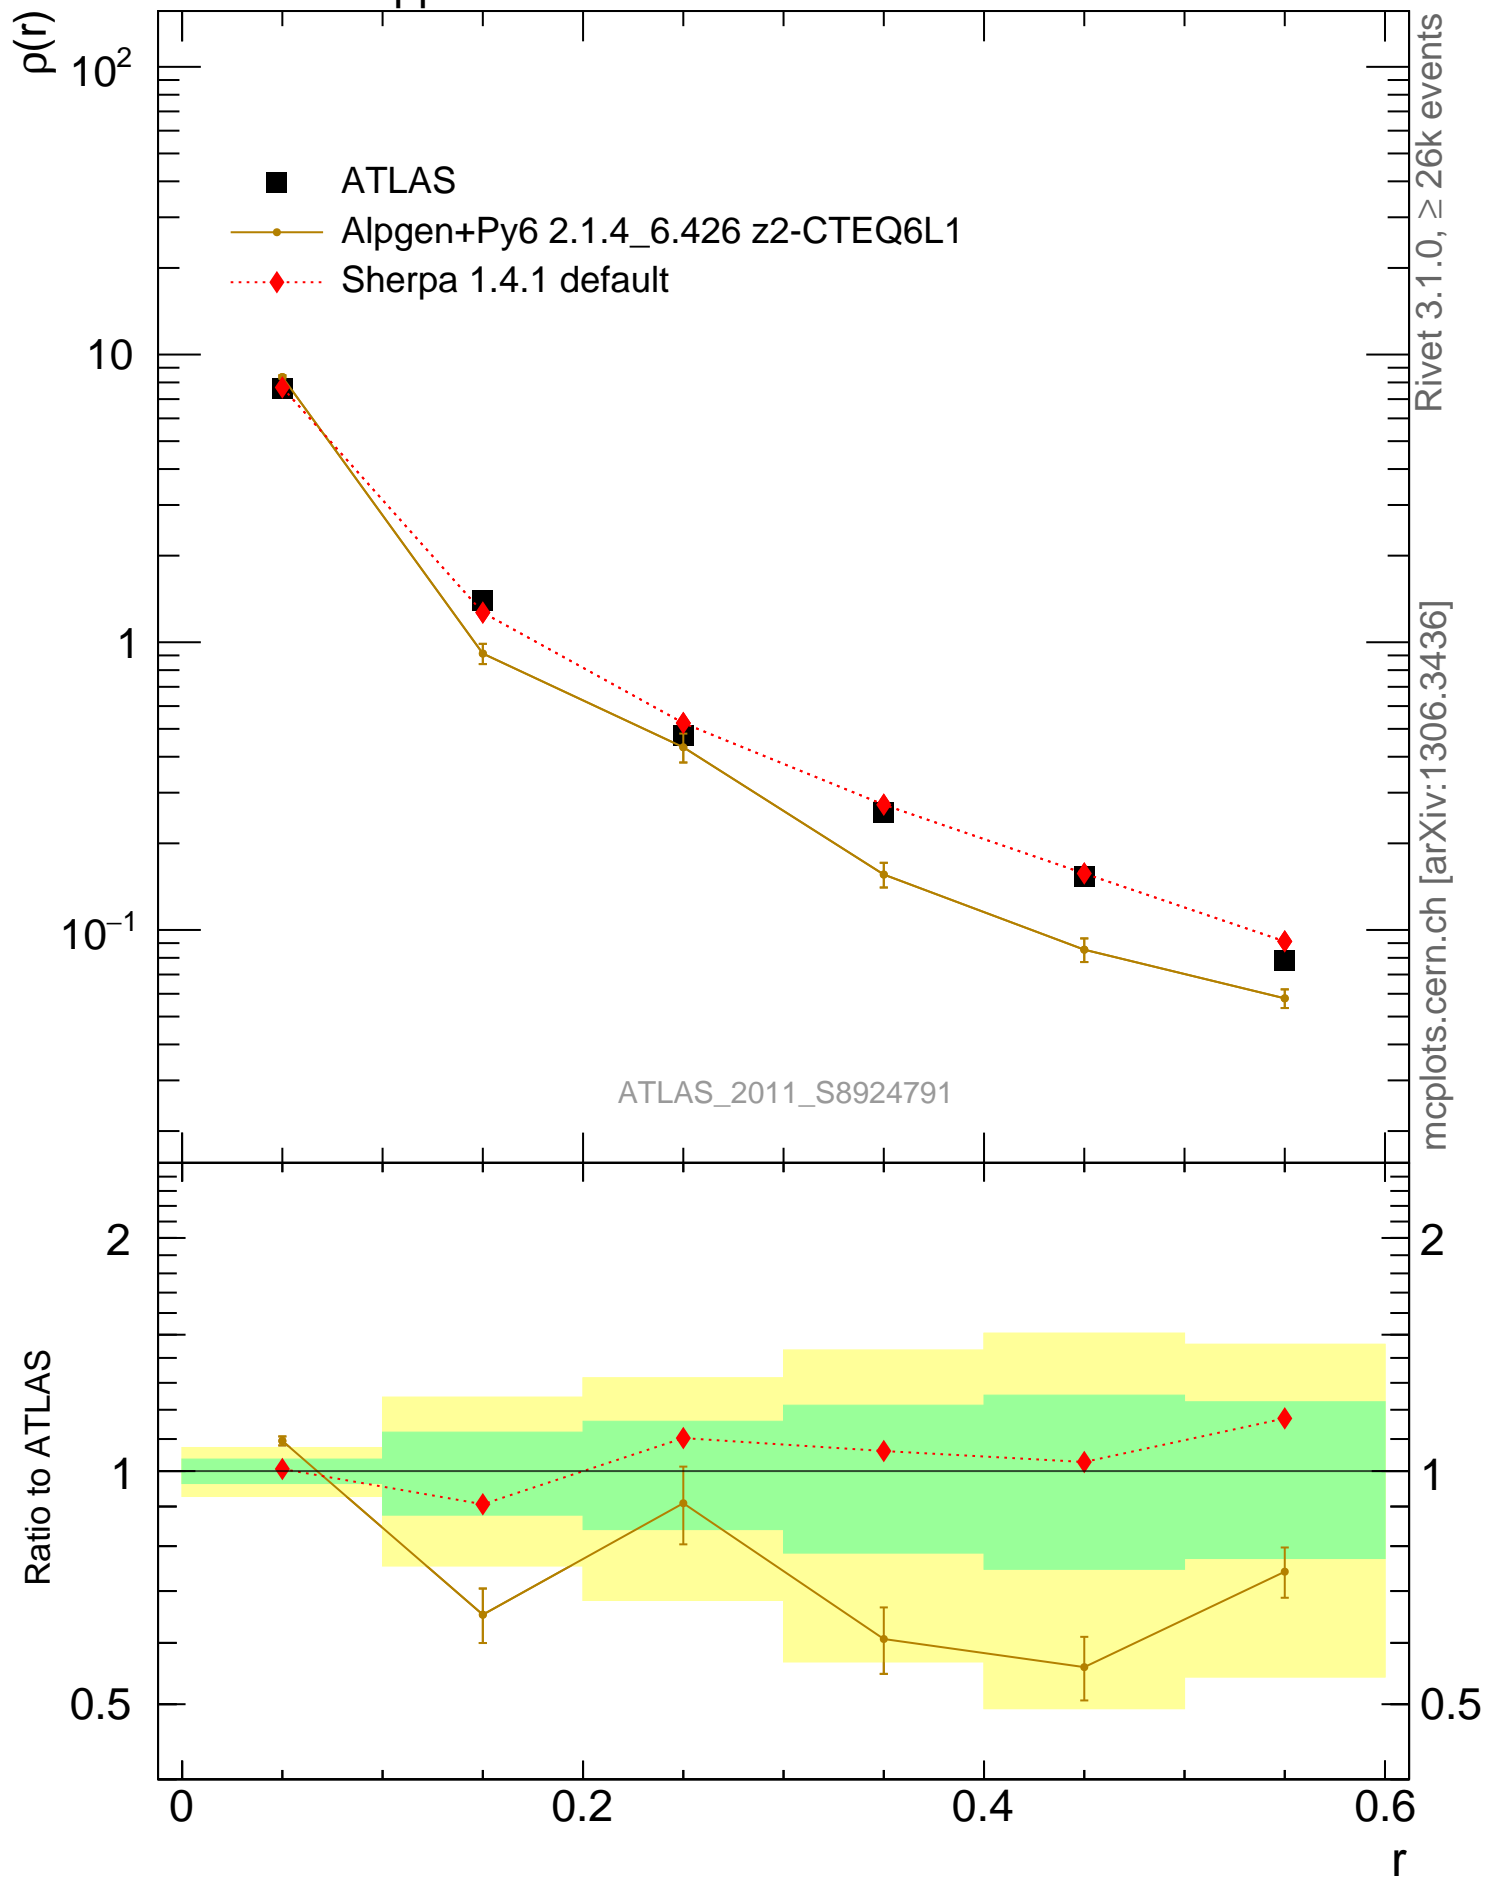

7000 GeV pp

Jets

Rivet 3.1.0, ≥ 26k events

mcplots.cern.ch [arXiv:1306.3436]

ATLAS_2011_S8924791

2

1

0.5