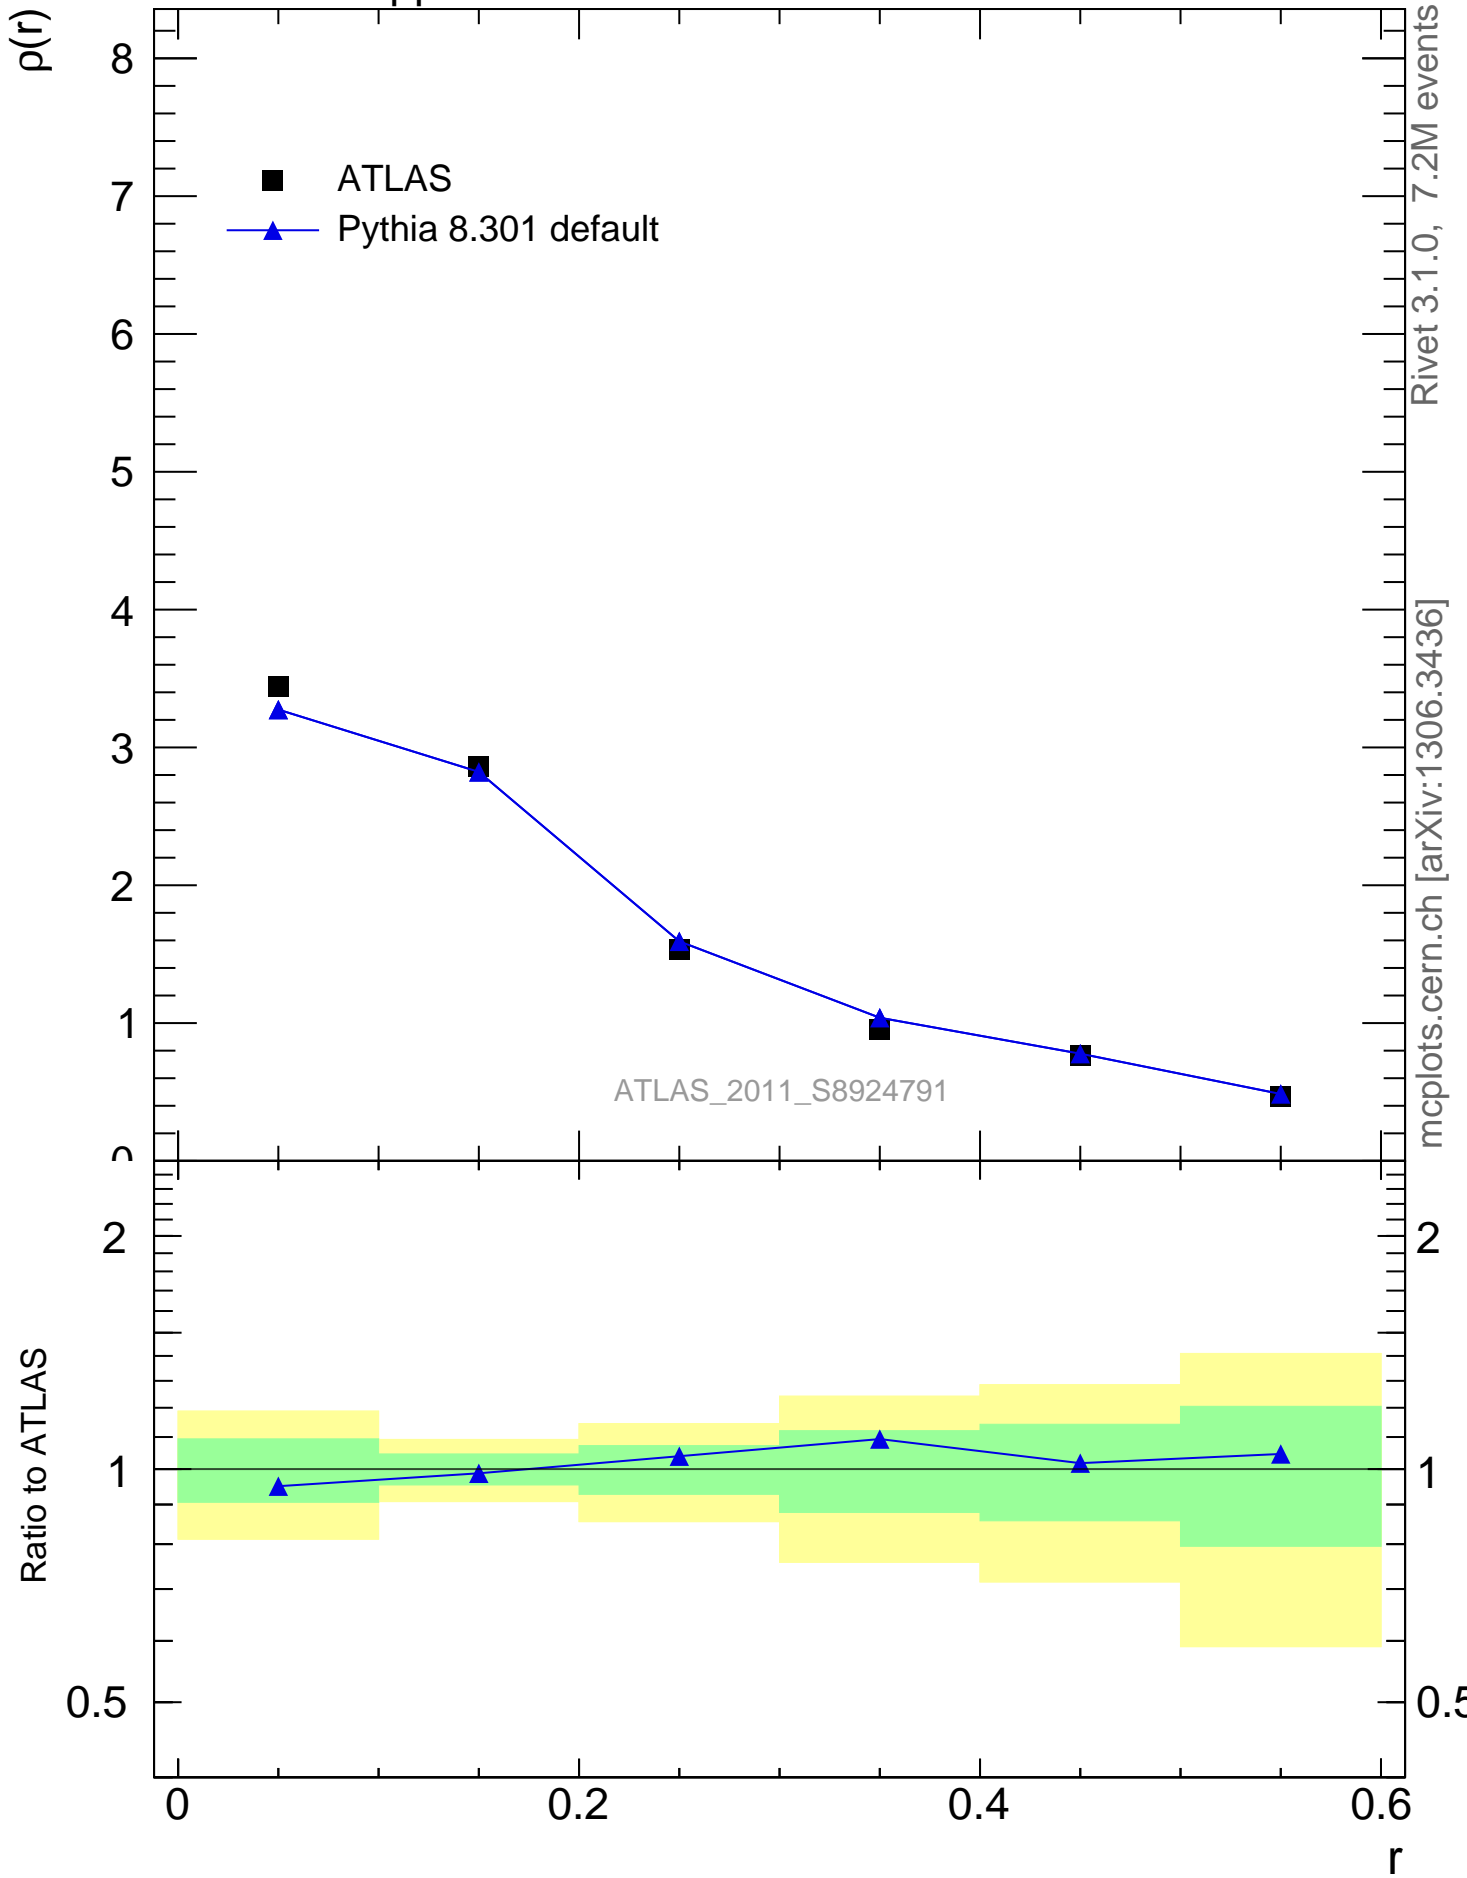

7000 GeV pp

Jets

Rivet 3.1.0, 7.2M events
mcplots.cern.ch [arXiv:1306.3436]

ATLAS_2011_S8924791