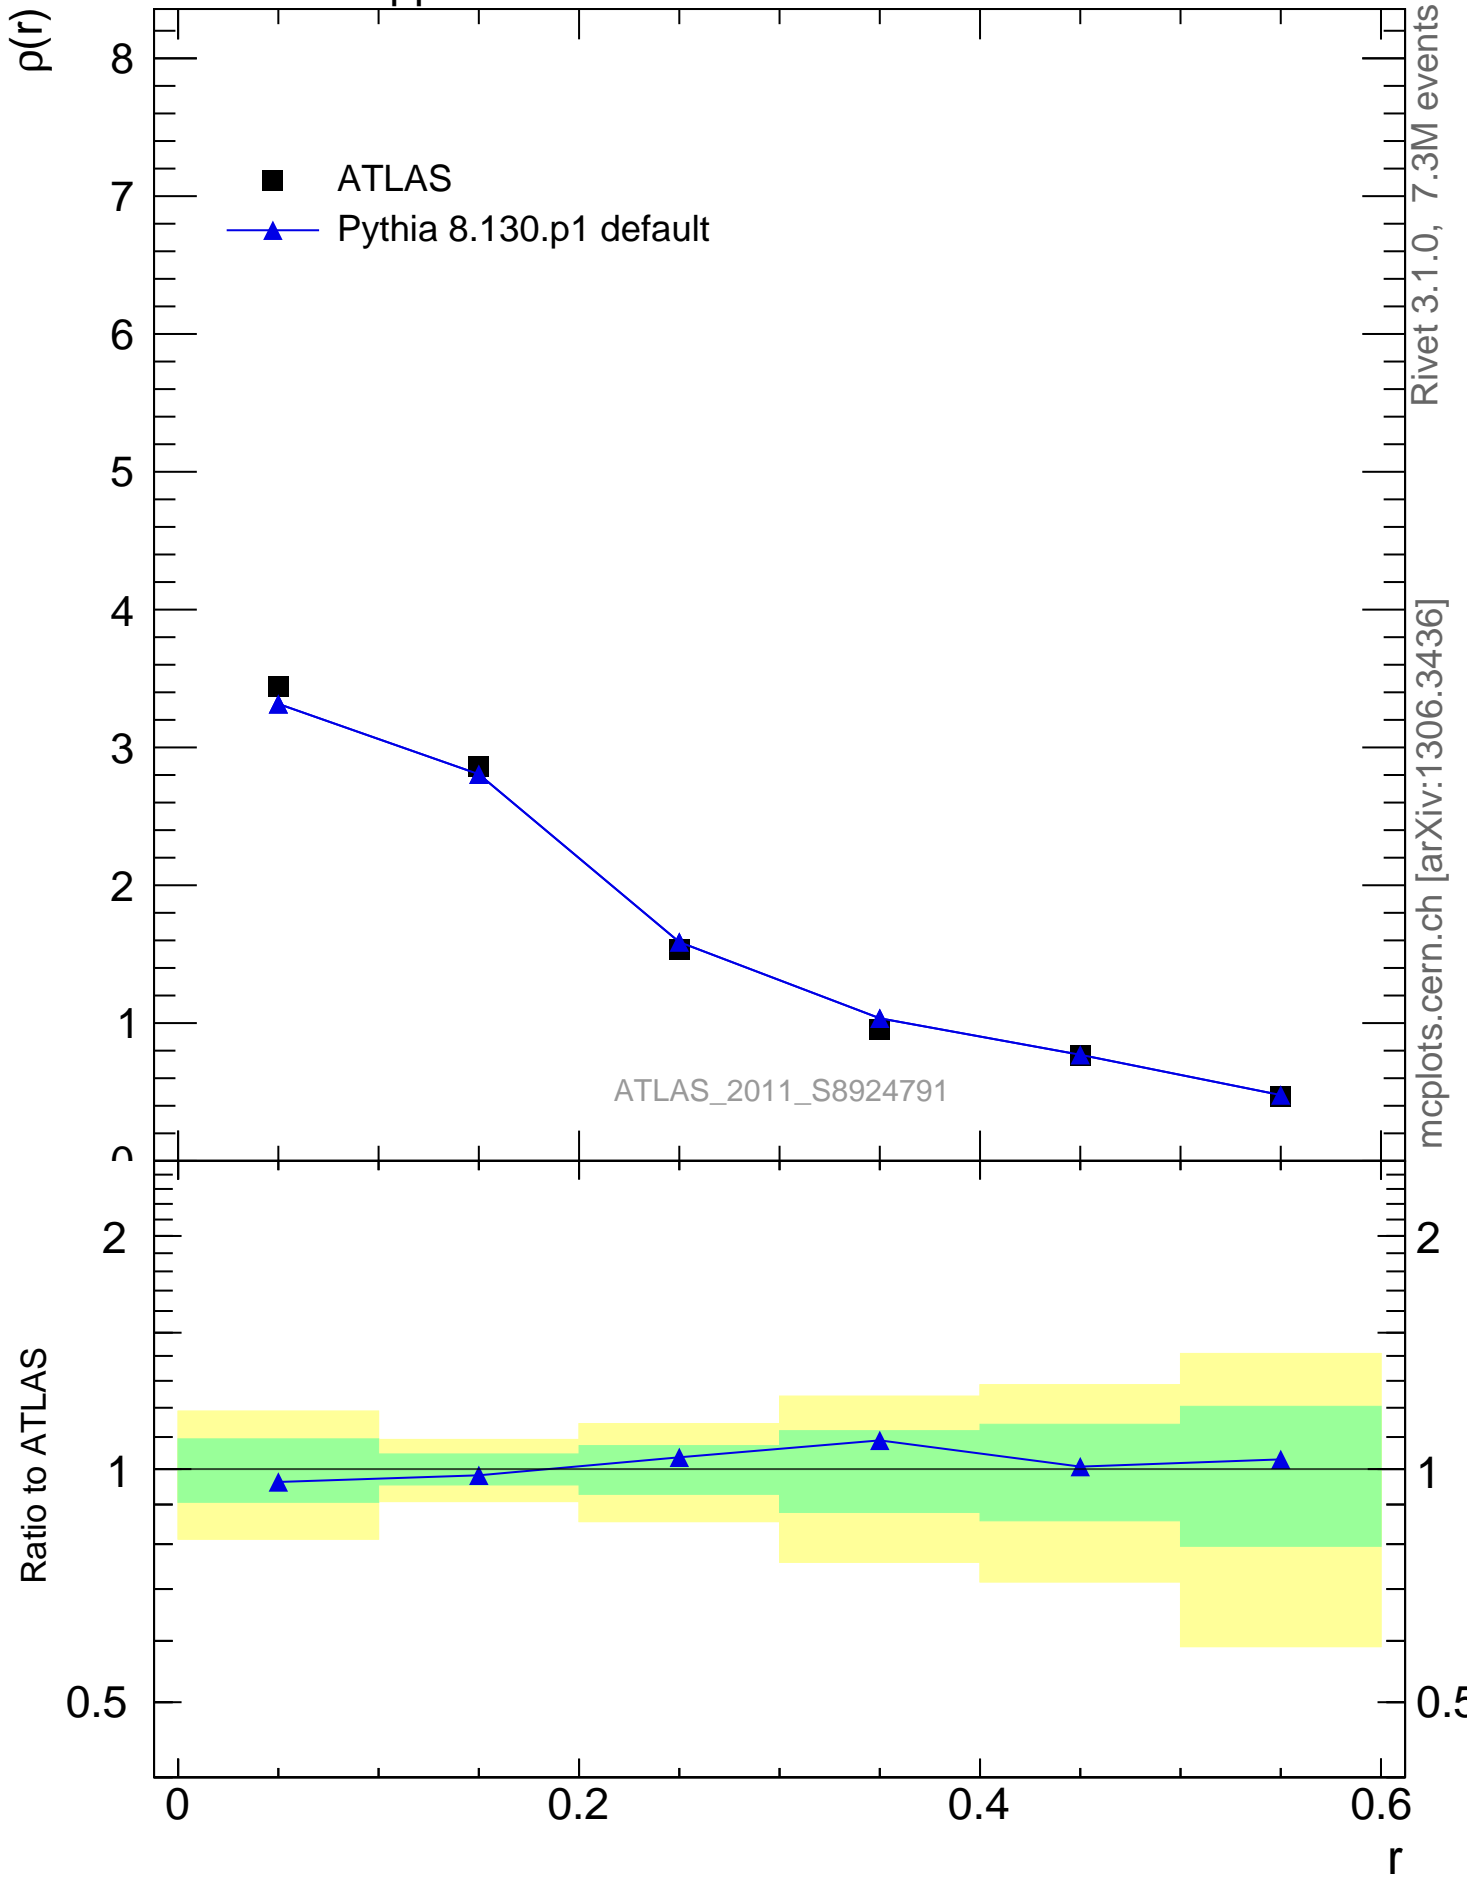

7000 GeV pp

Jets

■ ATLAS
▲ Pythia 8.130.p1 default

ATLAS_2011_S8924791

Rivet 3.1.0, 7.3M events
mcplots.cern.ch [arXiv:1306.3436]

Ratio to ATLAS

Ratio to ATLAS