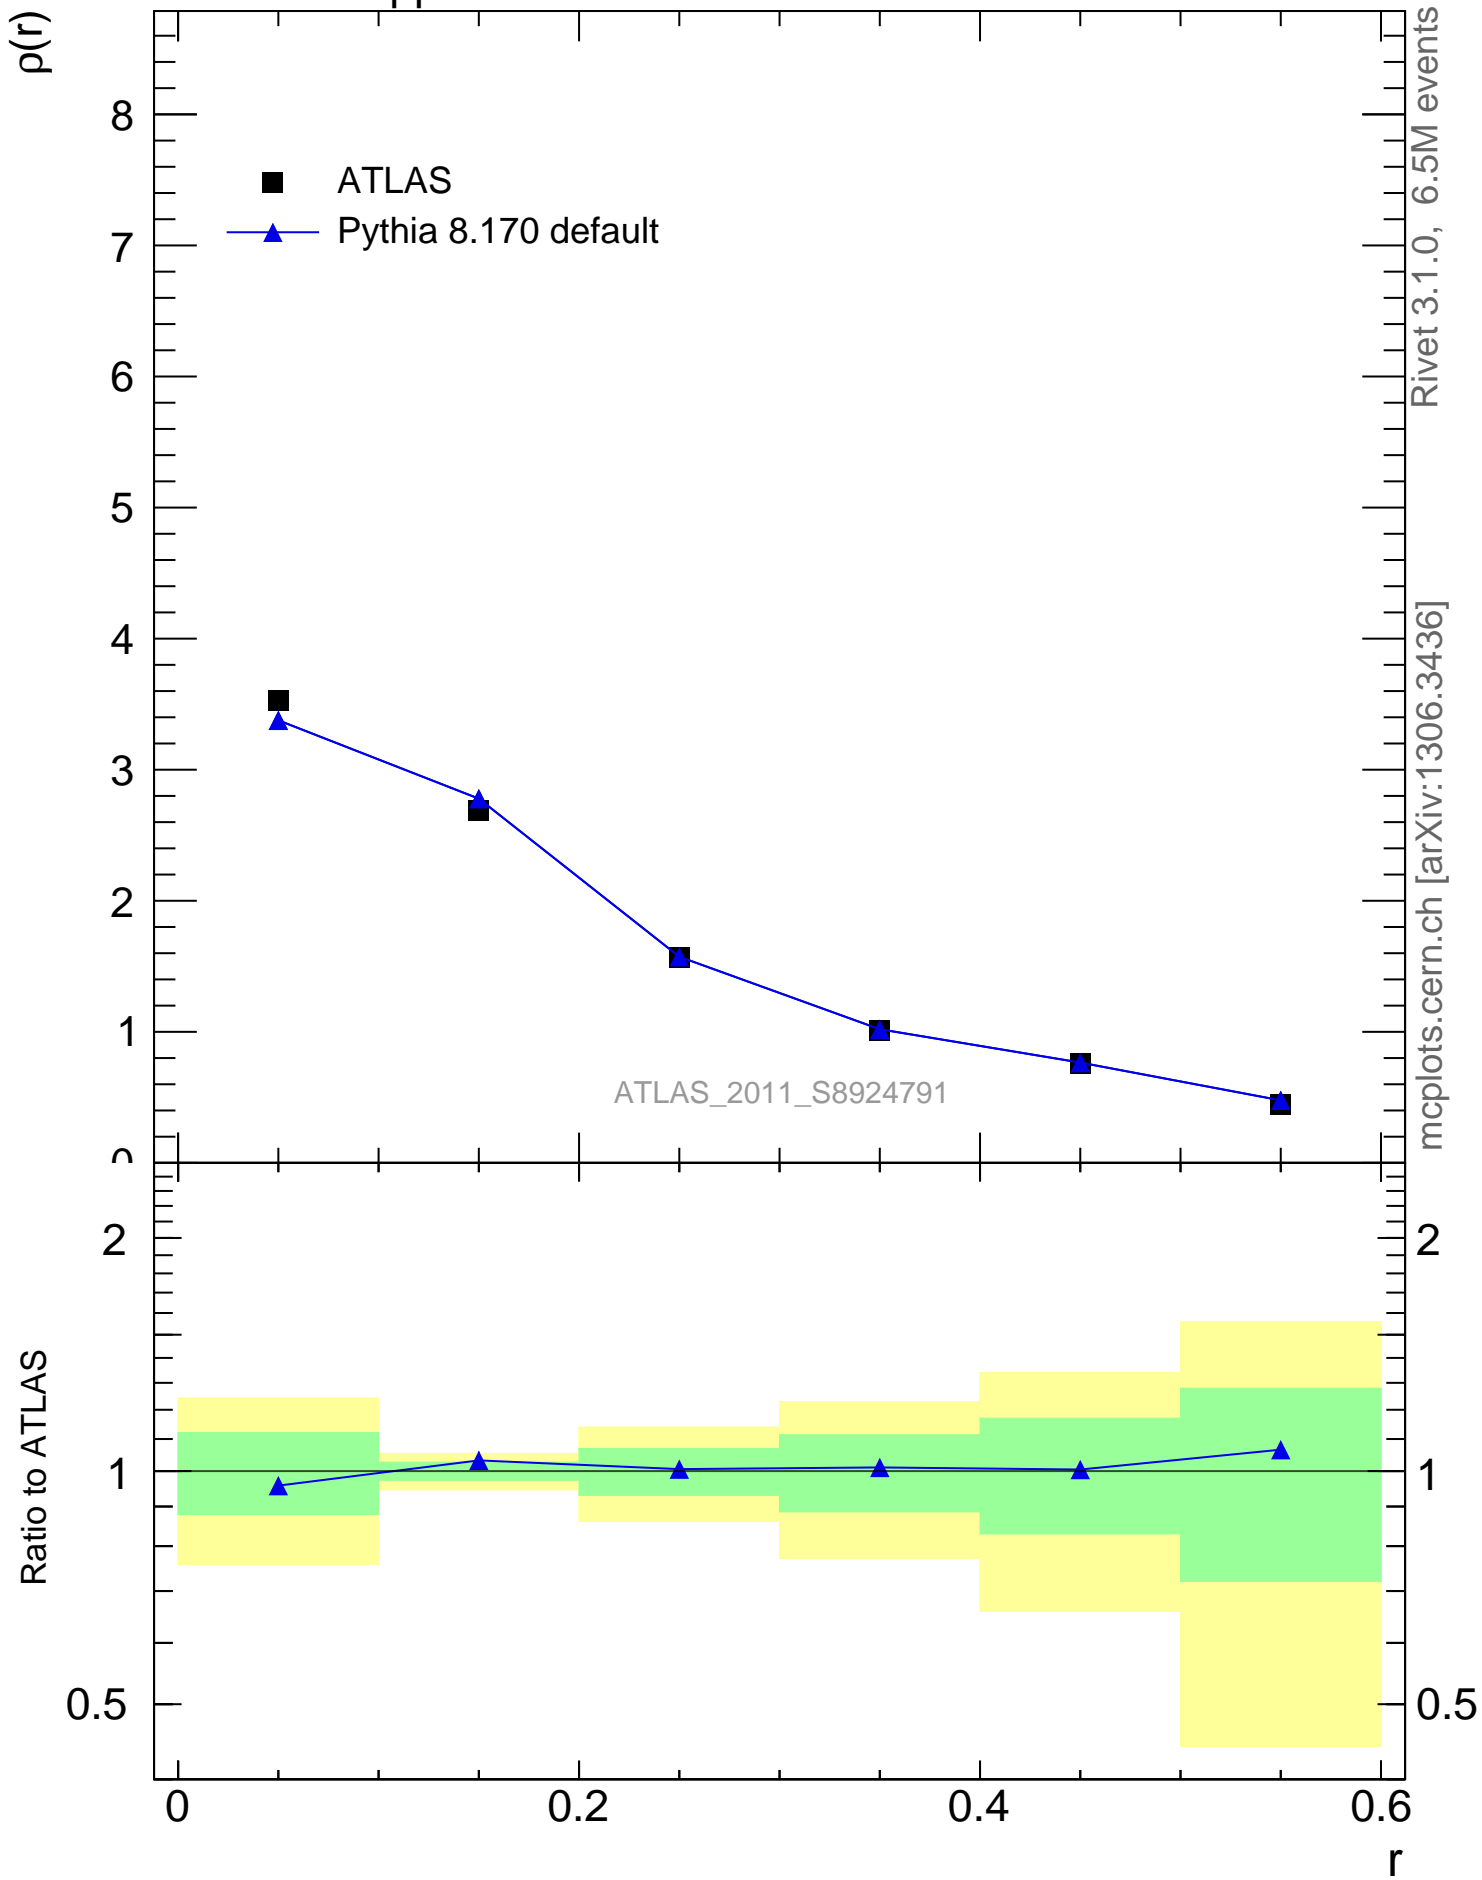

7000 GeV pp

Jets

Rivet 3.1.0, 6.5M events
mcplots.cern.ch [arXiv:1306.3436]