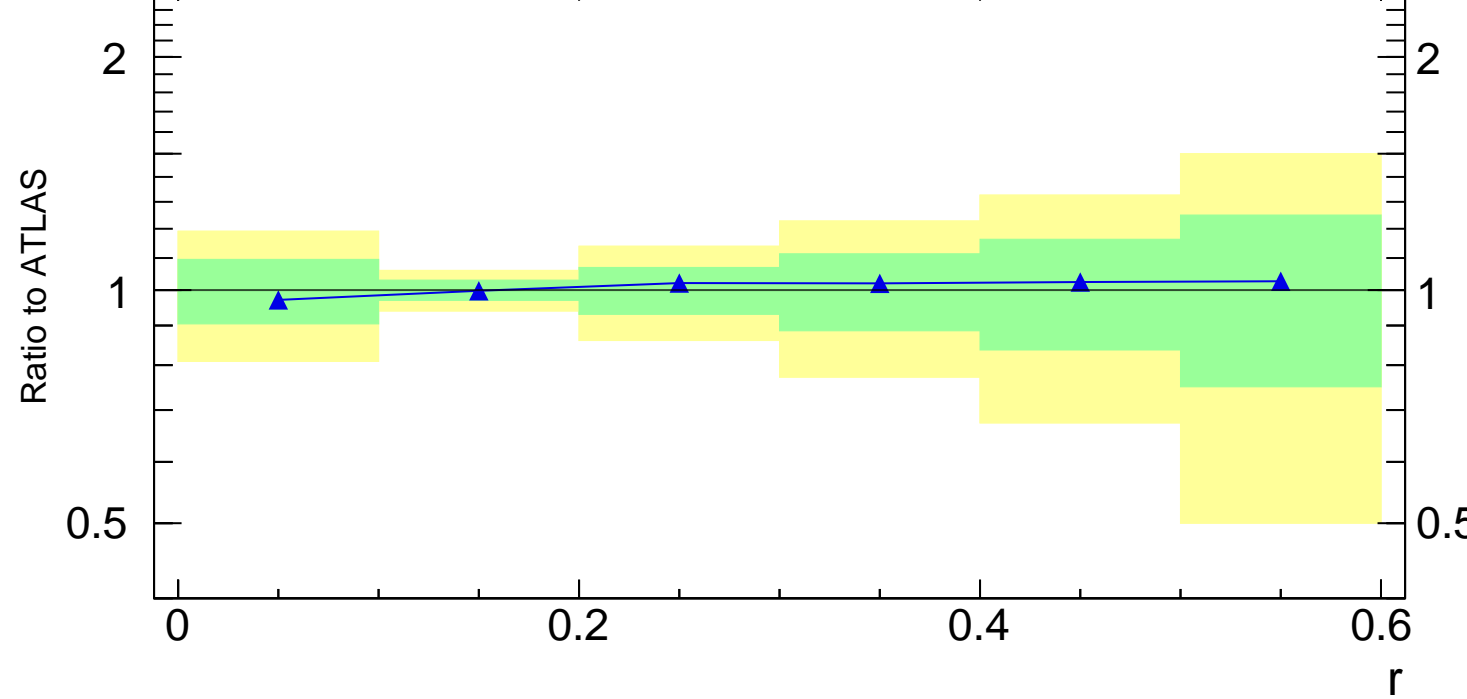

7000 GeV pp

Jets

ATLAS_2011_S8924791

Rivet 3.1.0, 7.3M events
mcplots.cern.ch [arXiv:1306.3436]