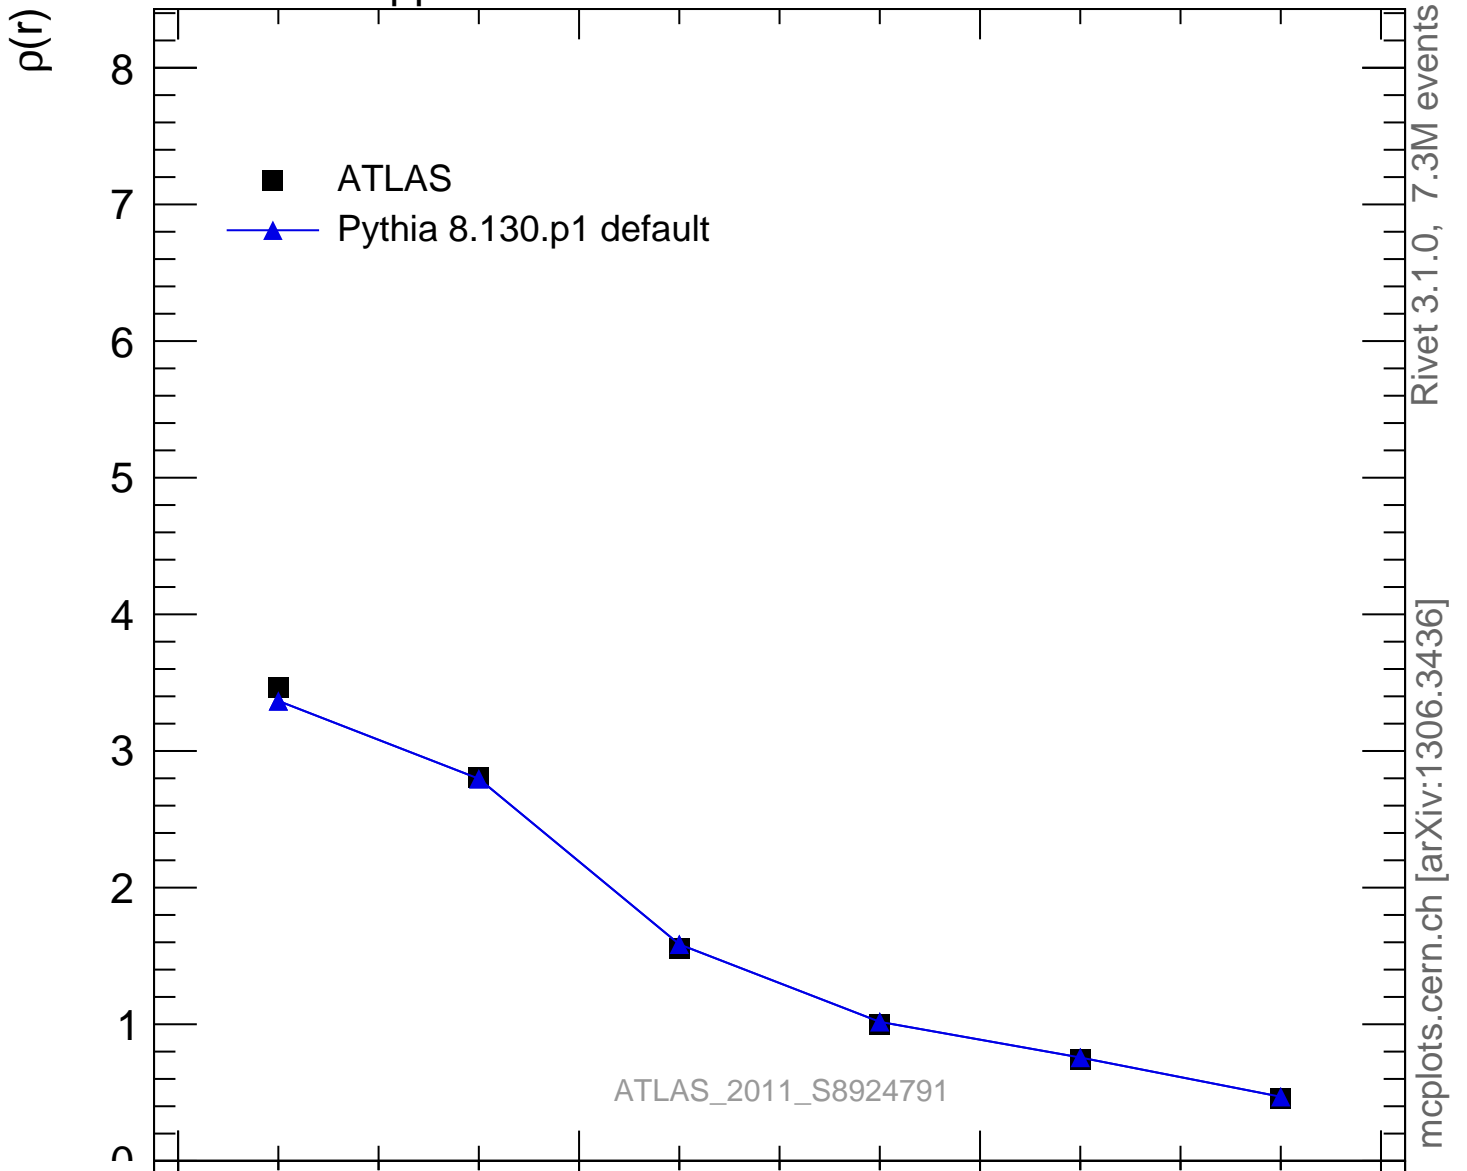

7000 GeV pp

Jets

ATLAS_2011_S8924791

Rivet 3.1.0, 7.3M events
mcplots.cern.ch [arXiv:1306.3436]