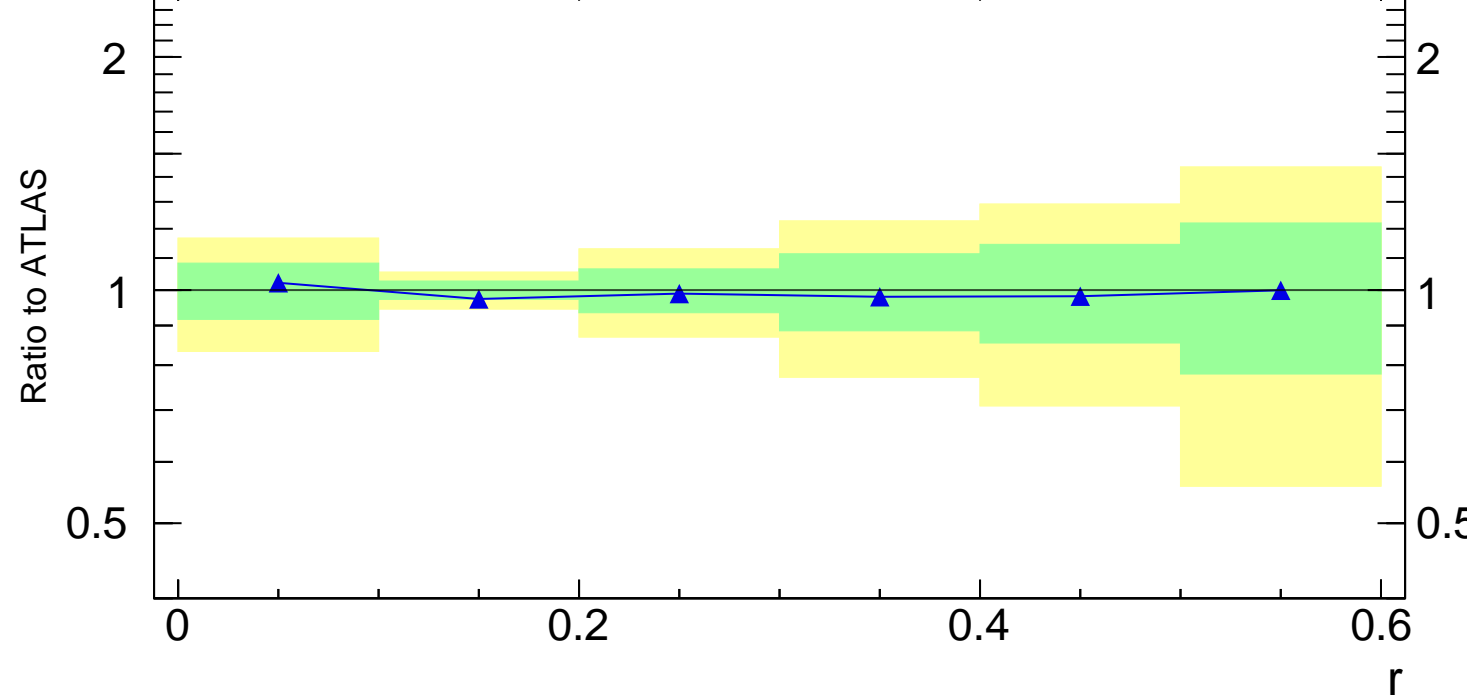

7000 GeV pp

Jets

ATLAS\_2011\_S8924791

Rivet 3.1.0, 7.2M events  
mcplots.cern.ch [arXiv:1306.3436]