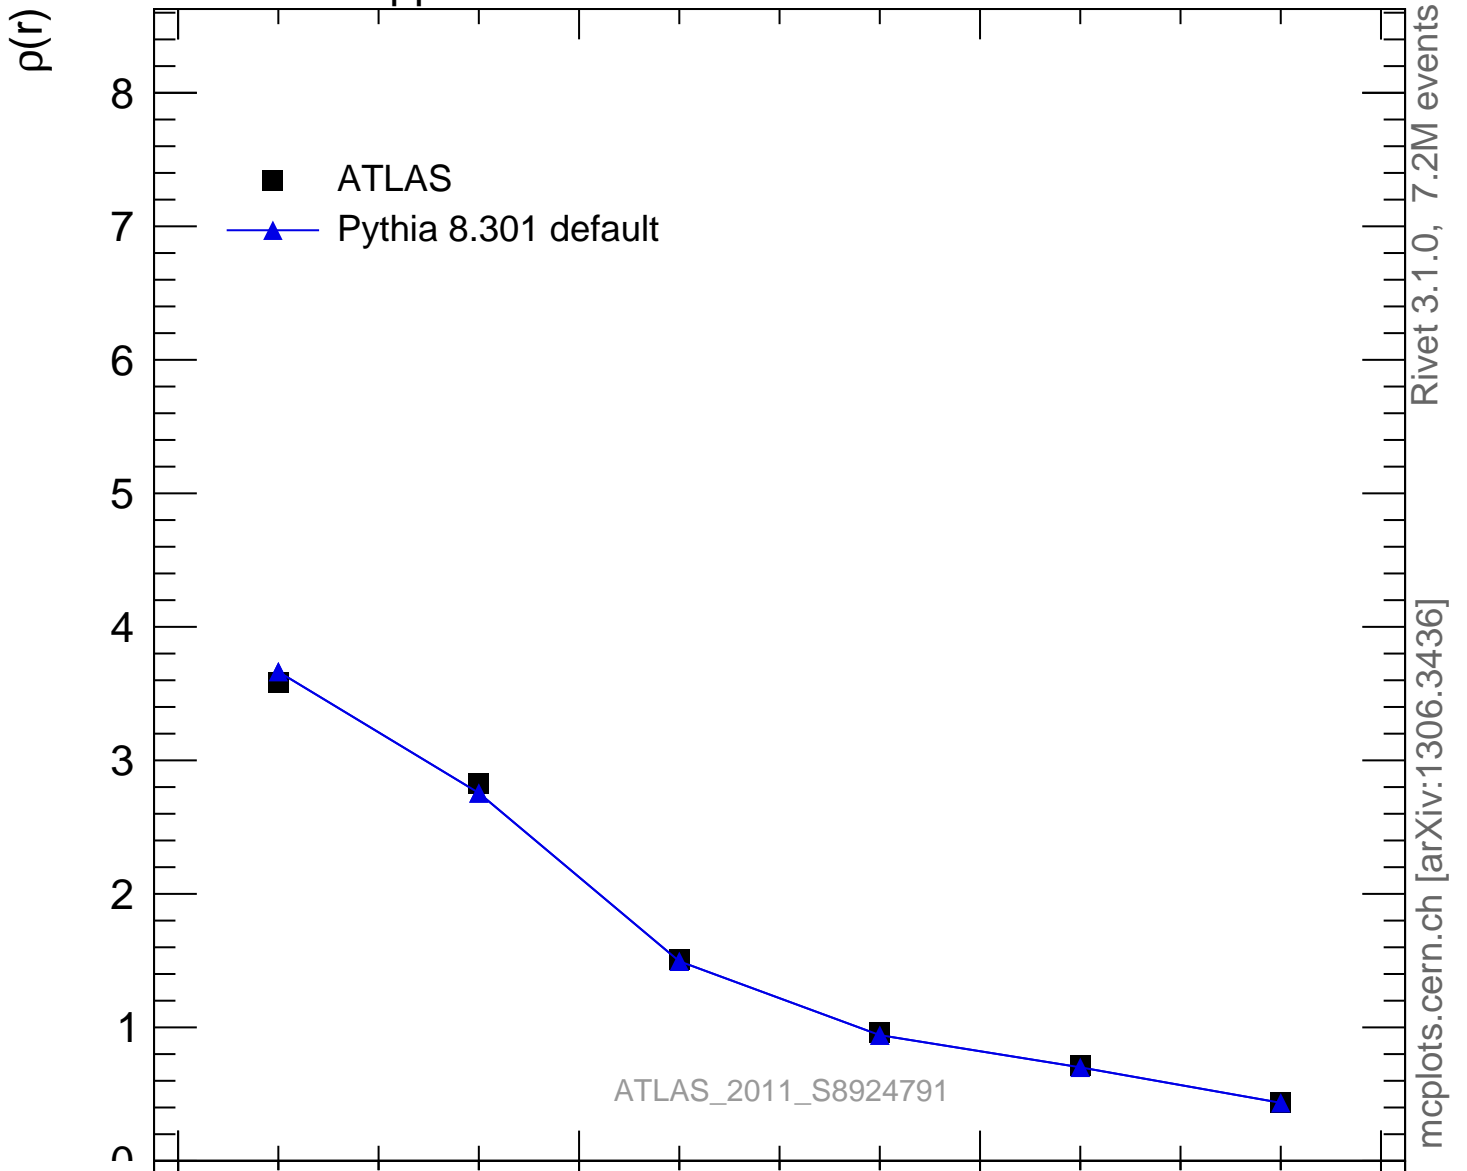

7000 GeV pp

Jets

ATLAS\_2011\_S8924791

Rivet 3.1.0, 7.2M events  
mcplots.cern.ch [arXiv:1306.3436]