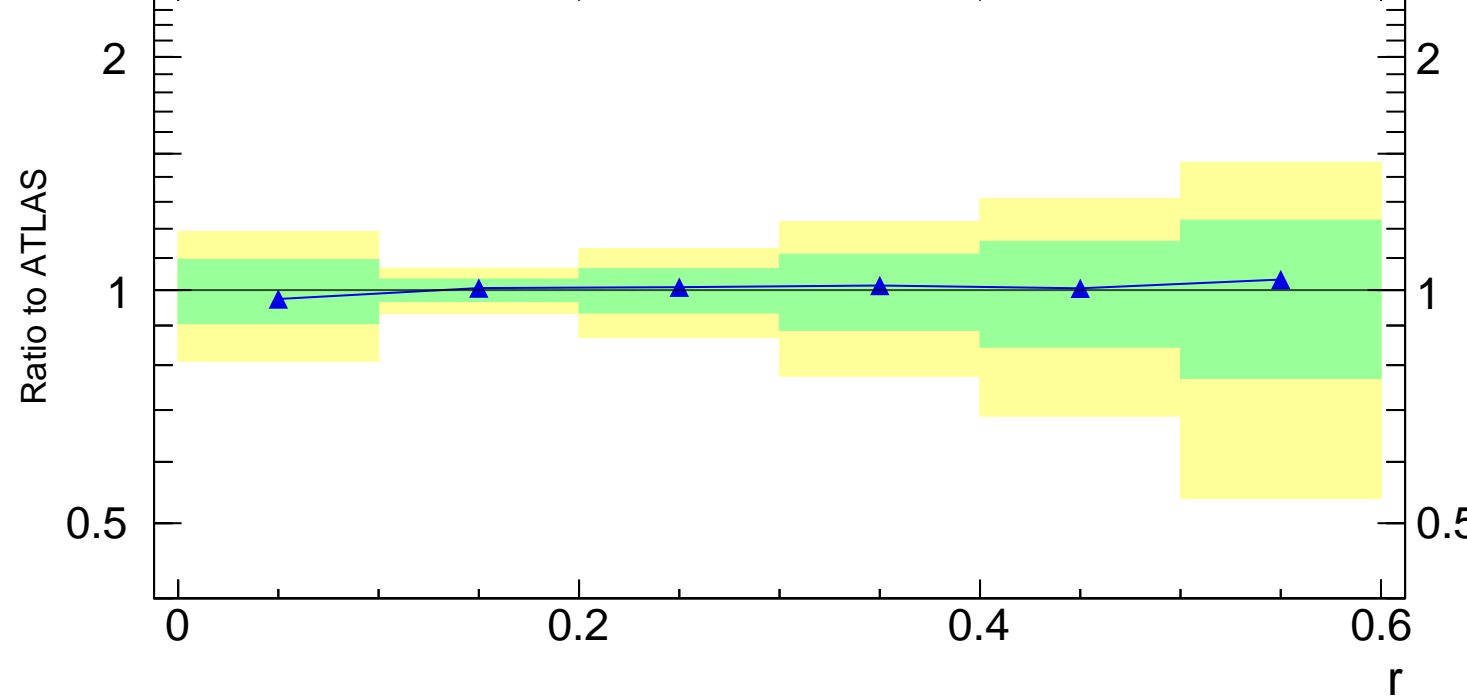

7000 GeV pp

Jets

ATLAS\_2011\_S8924791

Rivet 3.1.0, 7.2M events  
mcplots.cern.ch [arXiv:1306.3436]