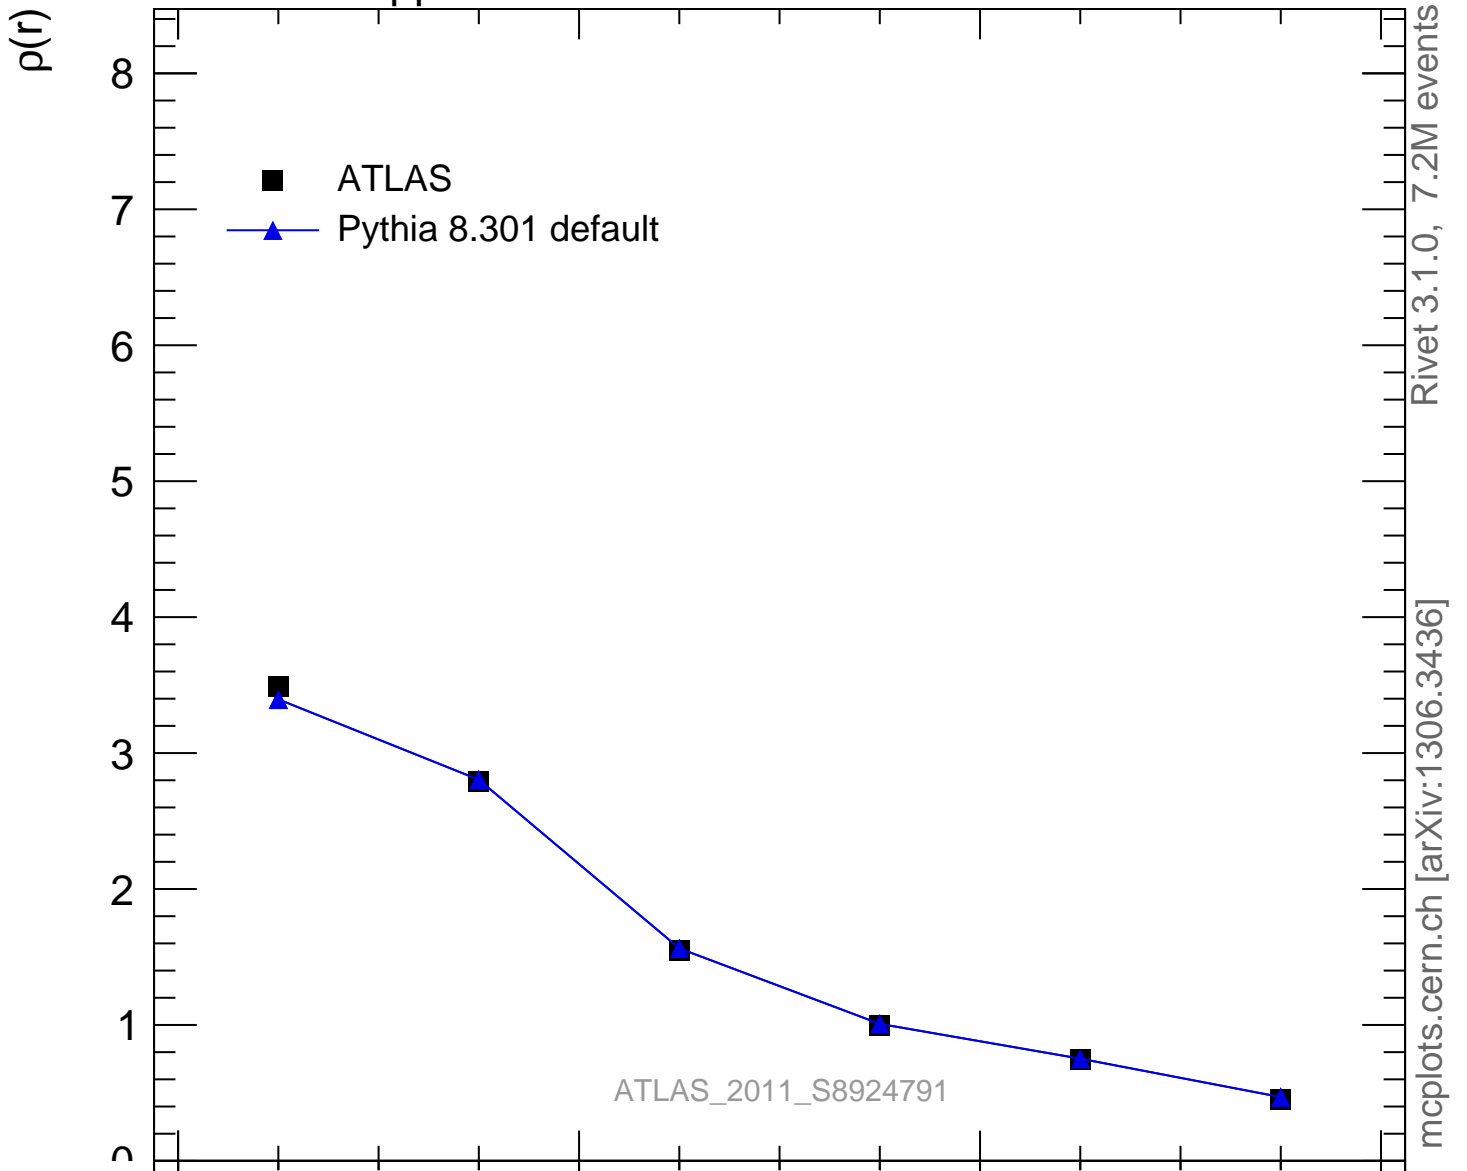

7000 GeV pp

Jets

ATLAS\_2011\_S8924791

Rivet 3.1.0, 7.2M events  
mcplots.cern.ch [arXiv:1306.3436]