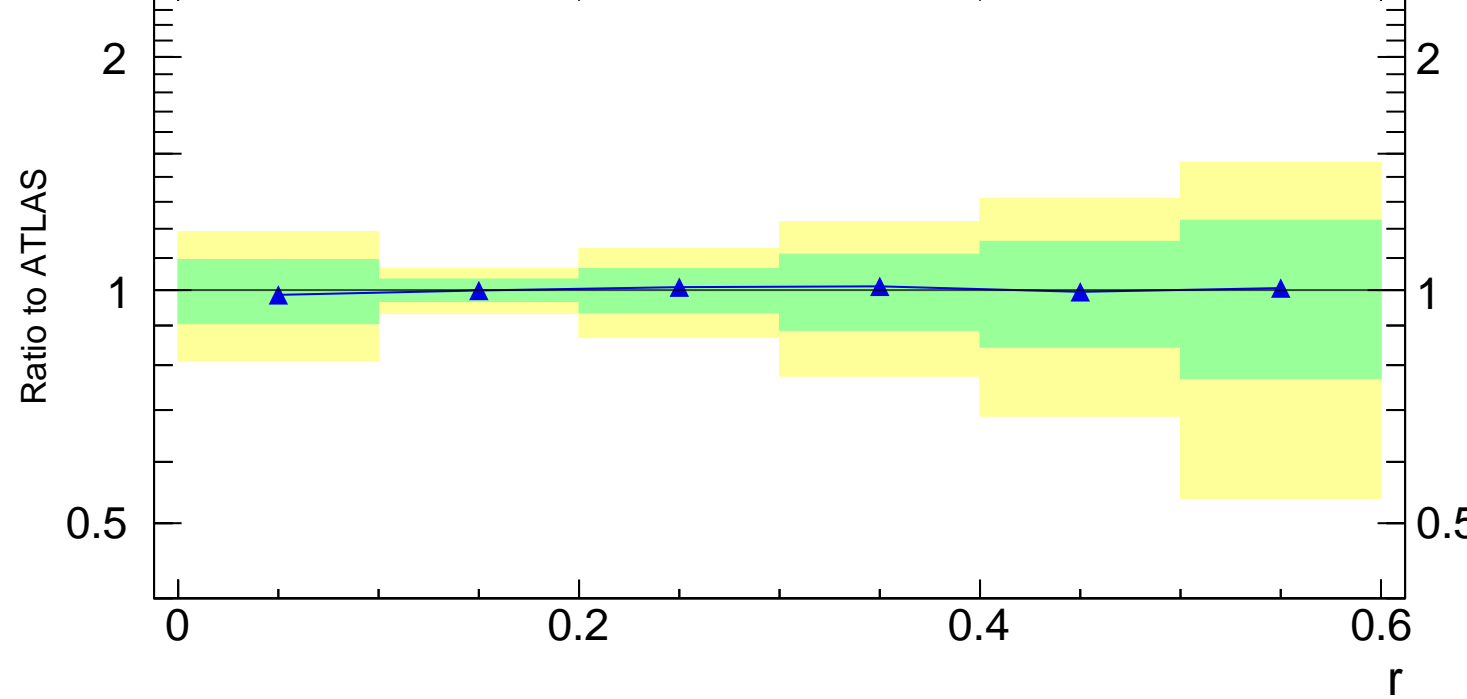

7000 GeV pp

Jets

ATLAS_2011_S8924791

Rivet 3.1.0, 7.3M events
mcplots.cern.ch [arXiv:1306.3436]