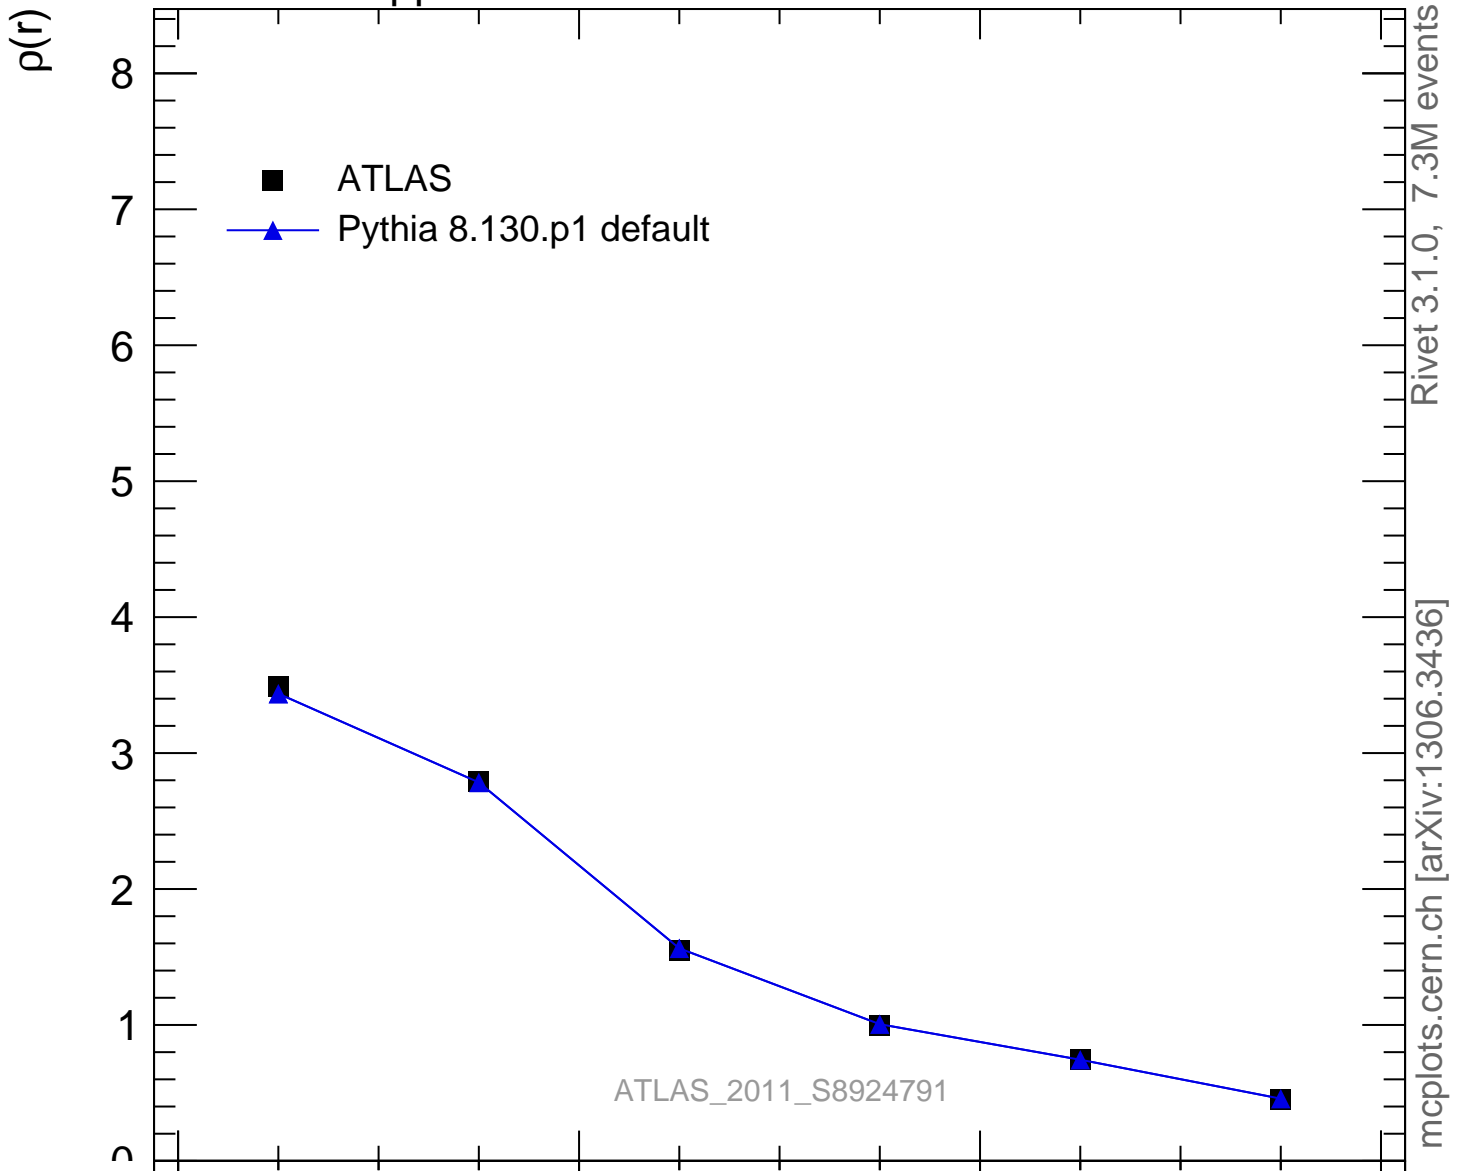

7000 GeV pp

Jets

ATLAS_2011_S8924791

Rivet 3.1.0, 7.3M events
mcplots.cern.ch [arXiv:1306.3436]