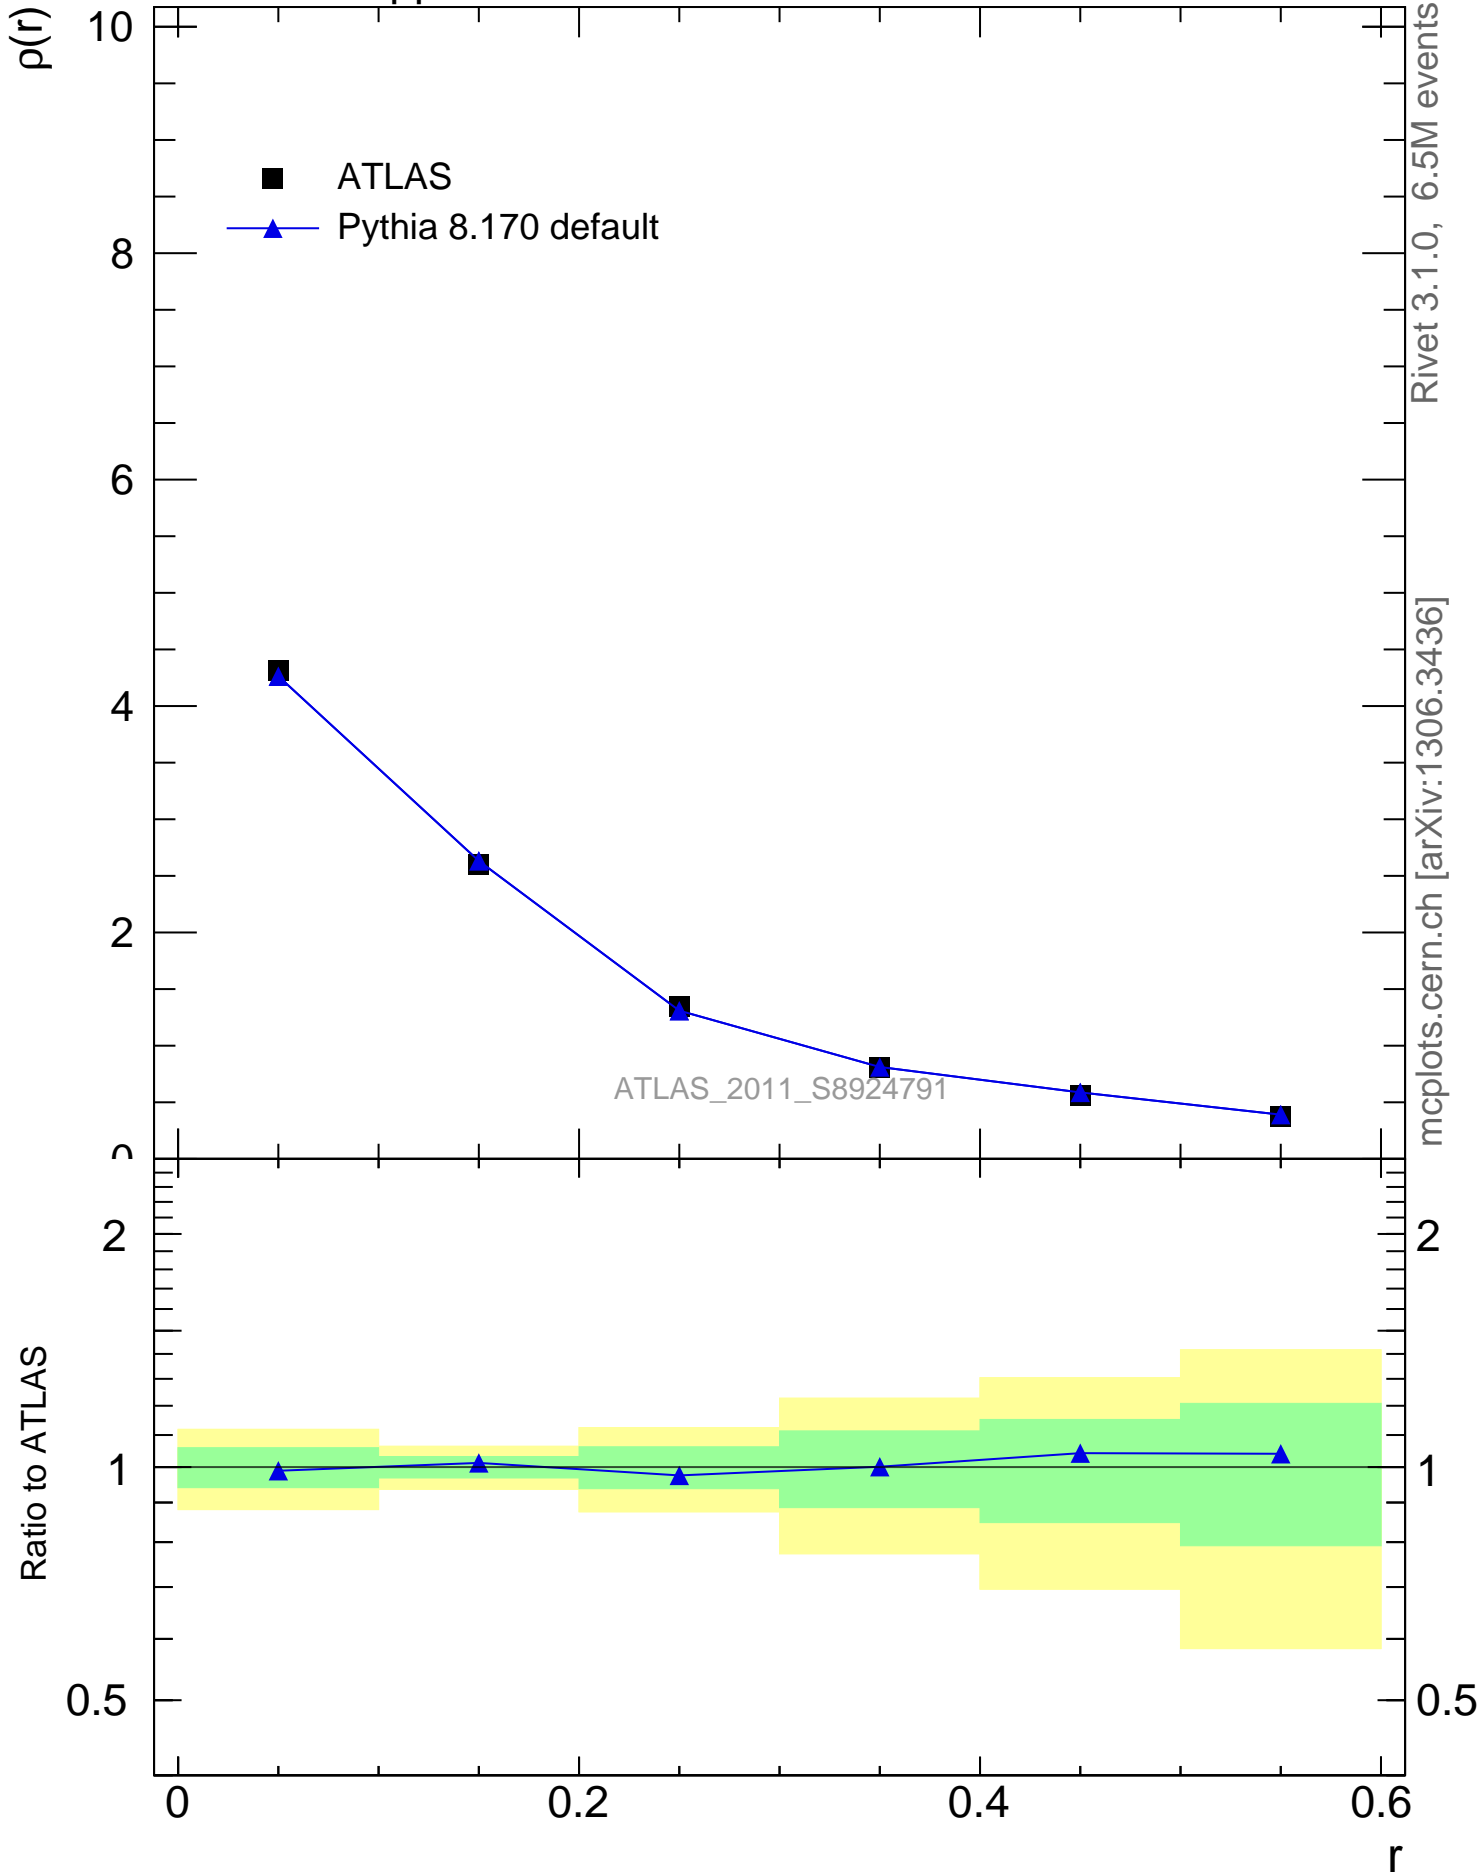

7000 GeV pp

Jets

Rivet 3.1.0, 6.5M events
mcplots.cern.ch [arXiv:1306.3436]