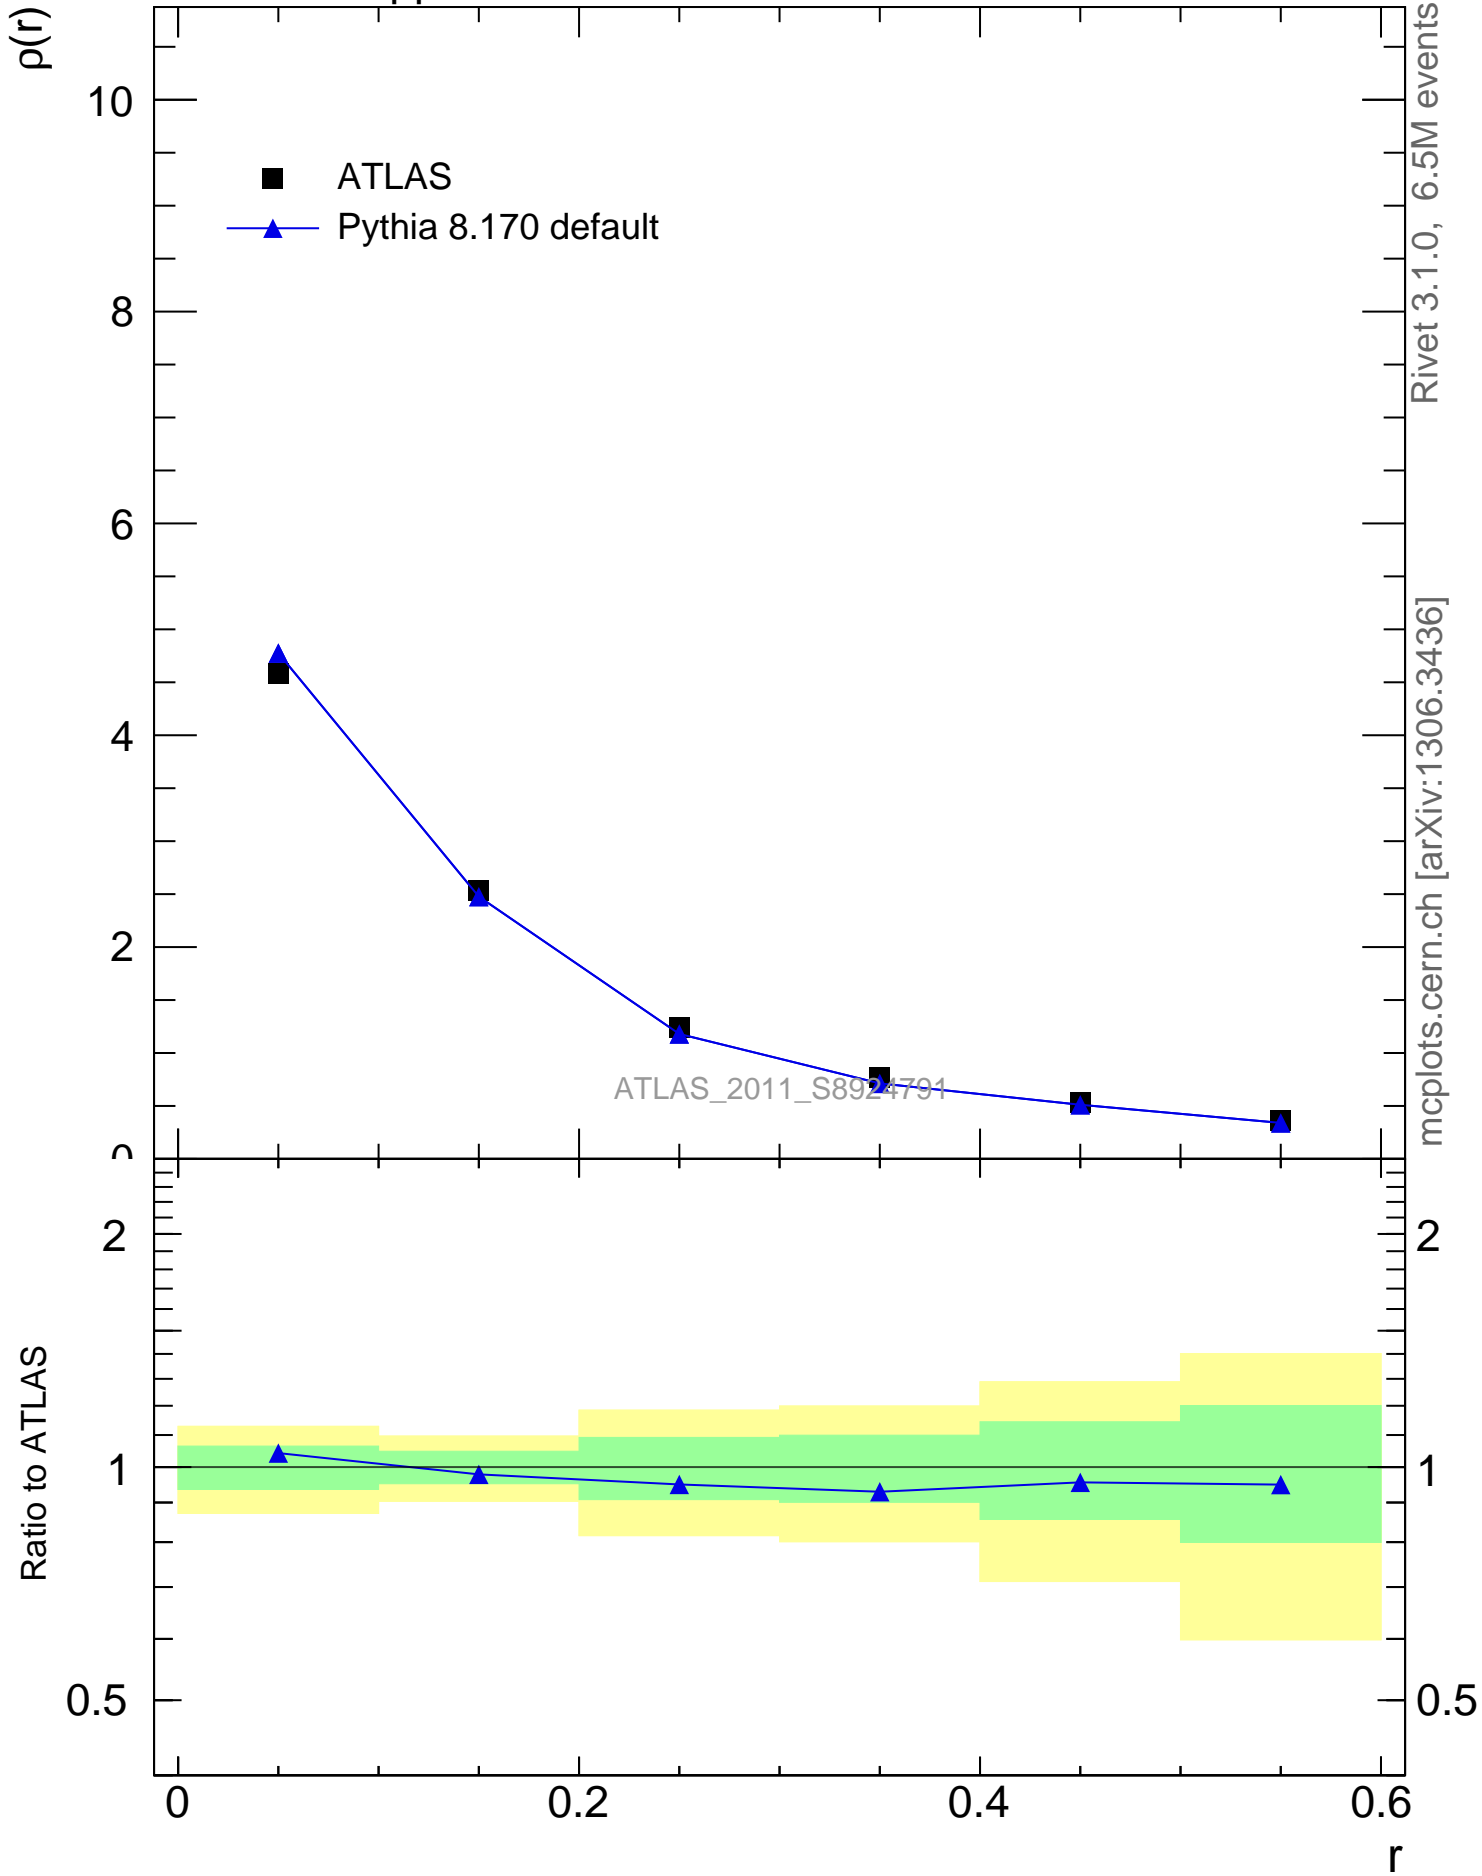

7000 GeV pp

Jets

Rivet 3.1.0, 6.5M events
mcplots.cern.ch [arXiv:1306.3436]