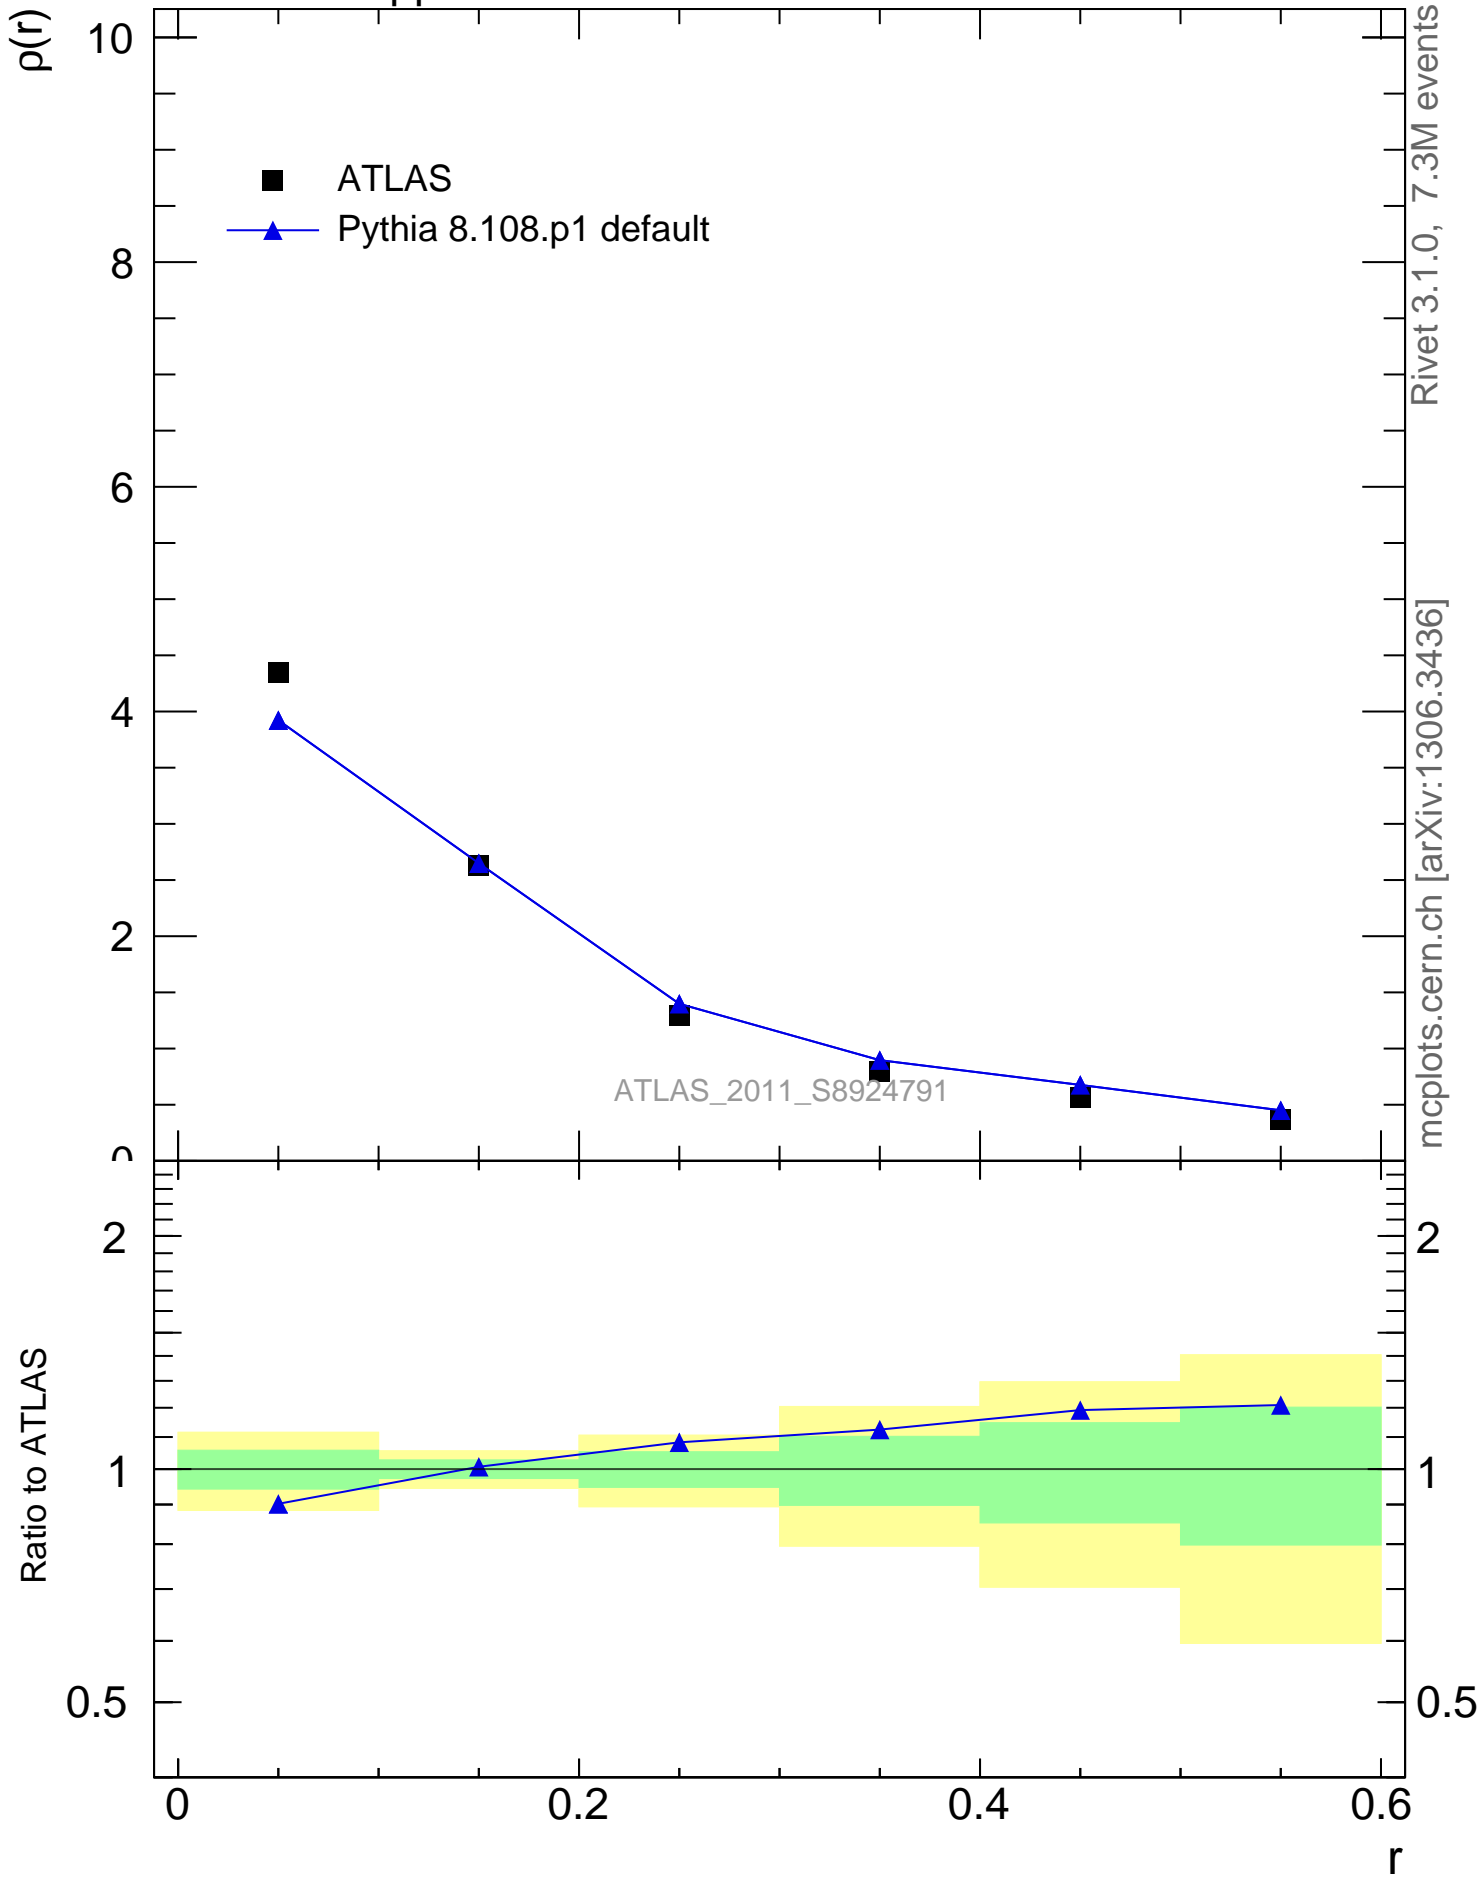

7000 GeV pp

Jets

Rivet 3.1.0, 7.3M events  
mcplots.cern.ch [arXiv:1306.3436]

ATLAS\_2011\_S8924791