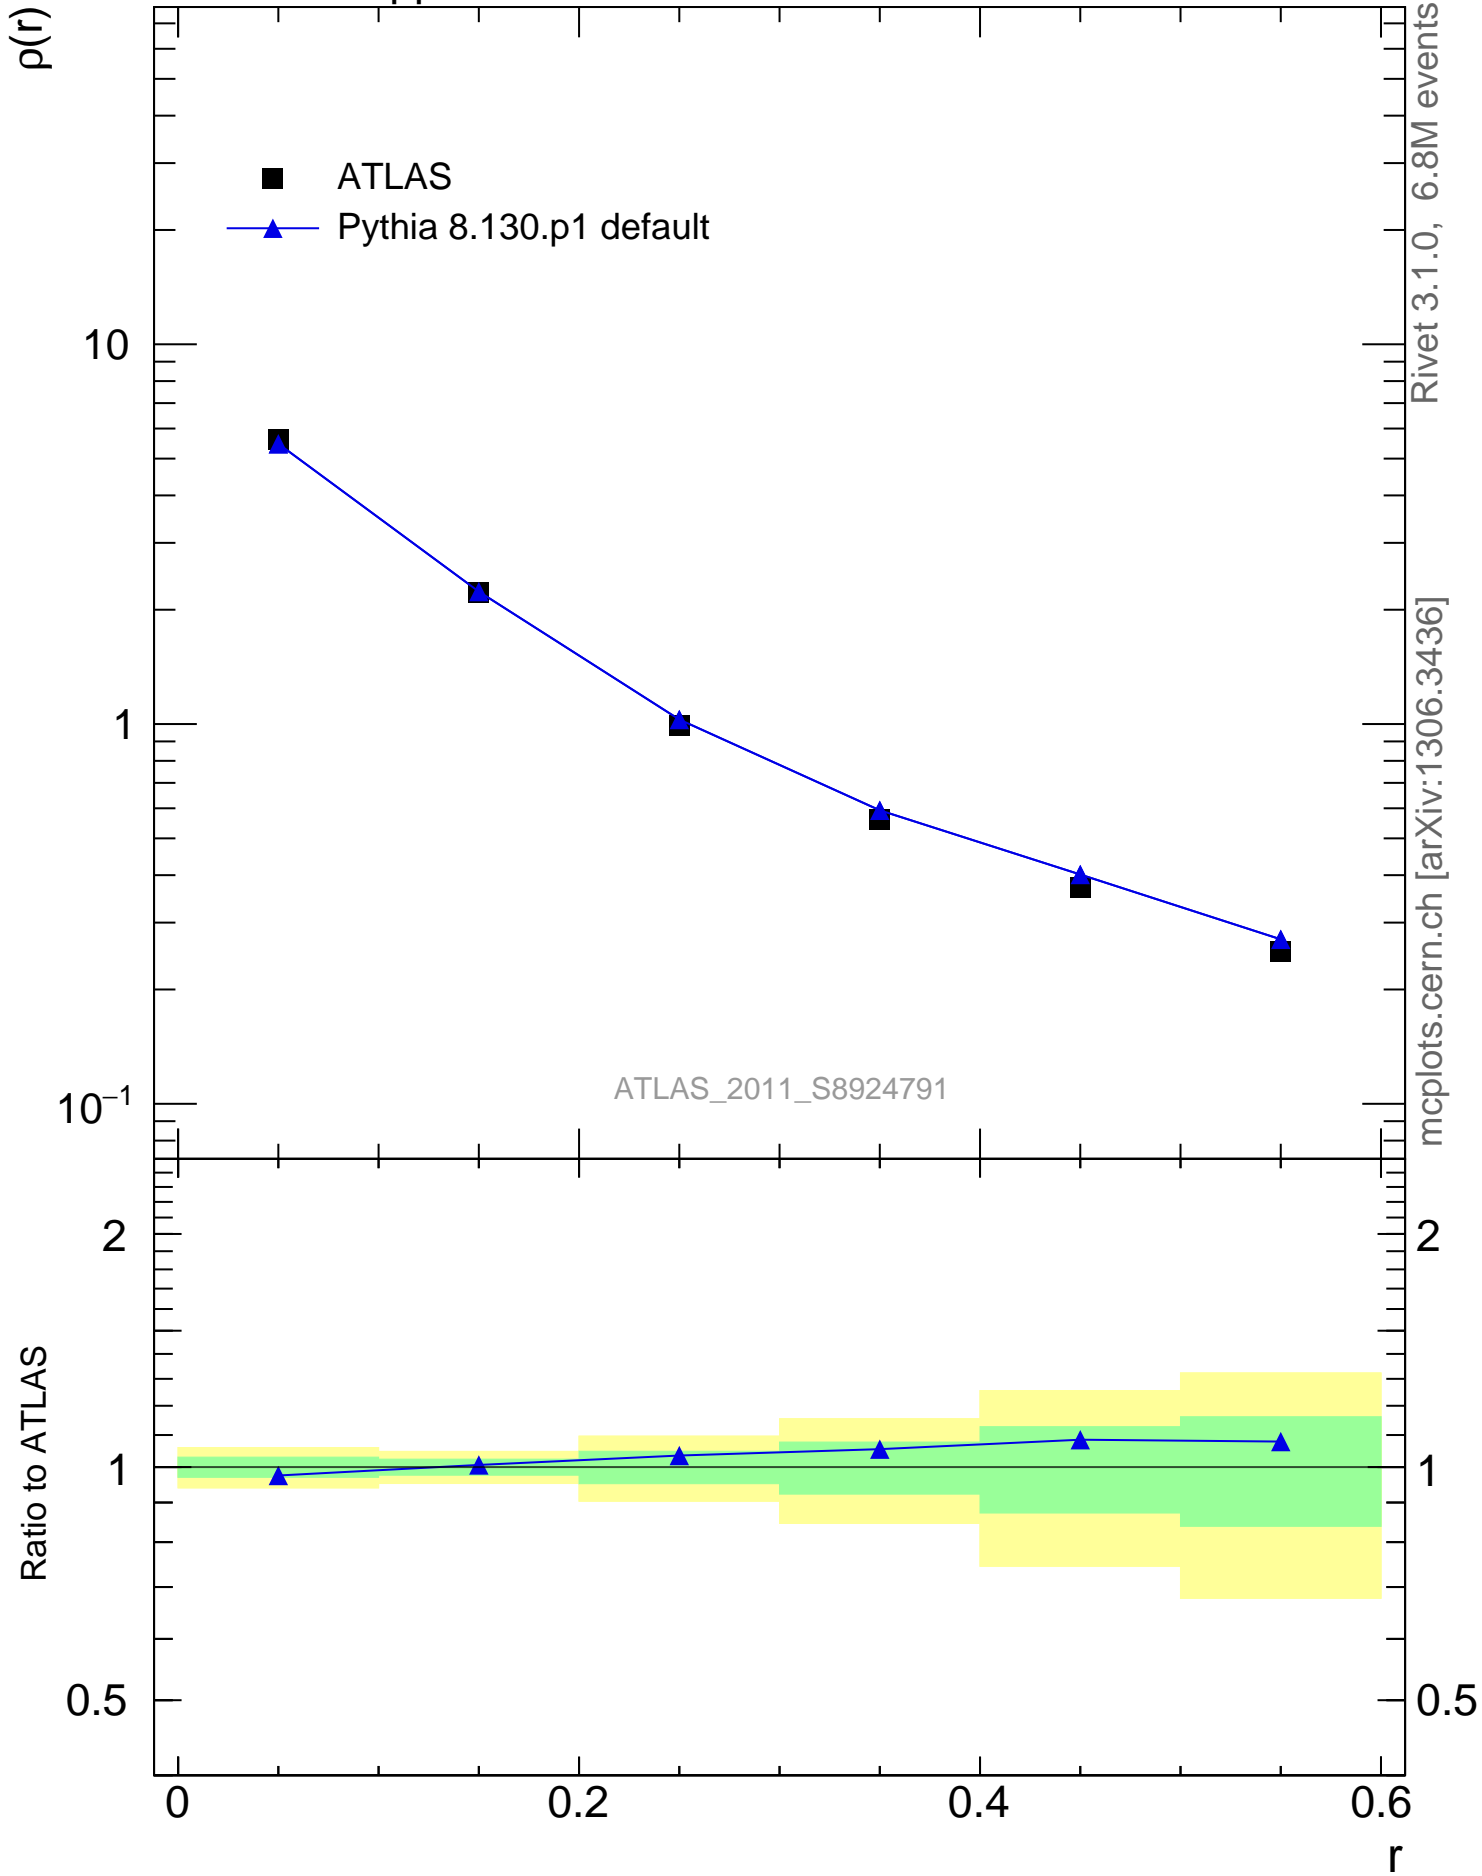

7000 GeV pp

Jets

Rivet 3.1.0, 6.8M events
mcplots.cern.ch [arXiv:1306.3436]