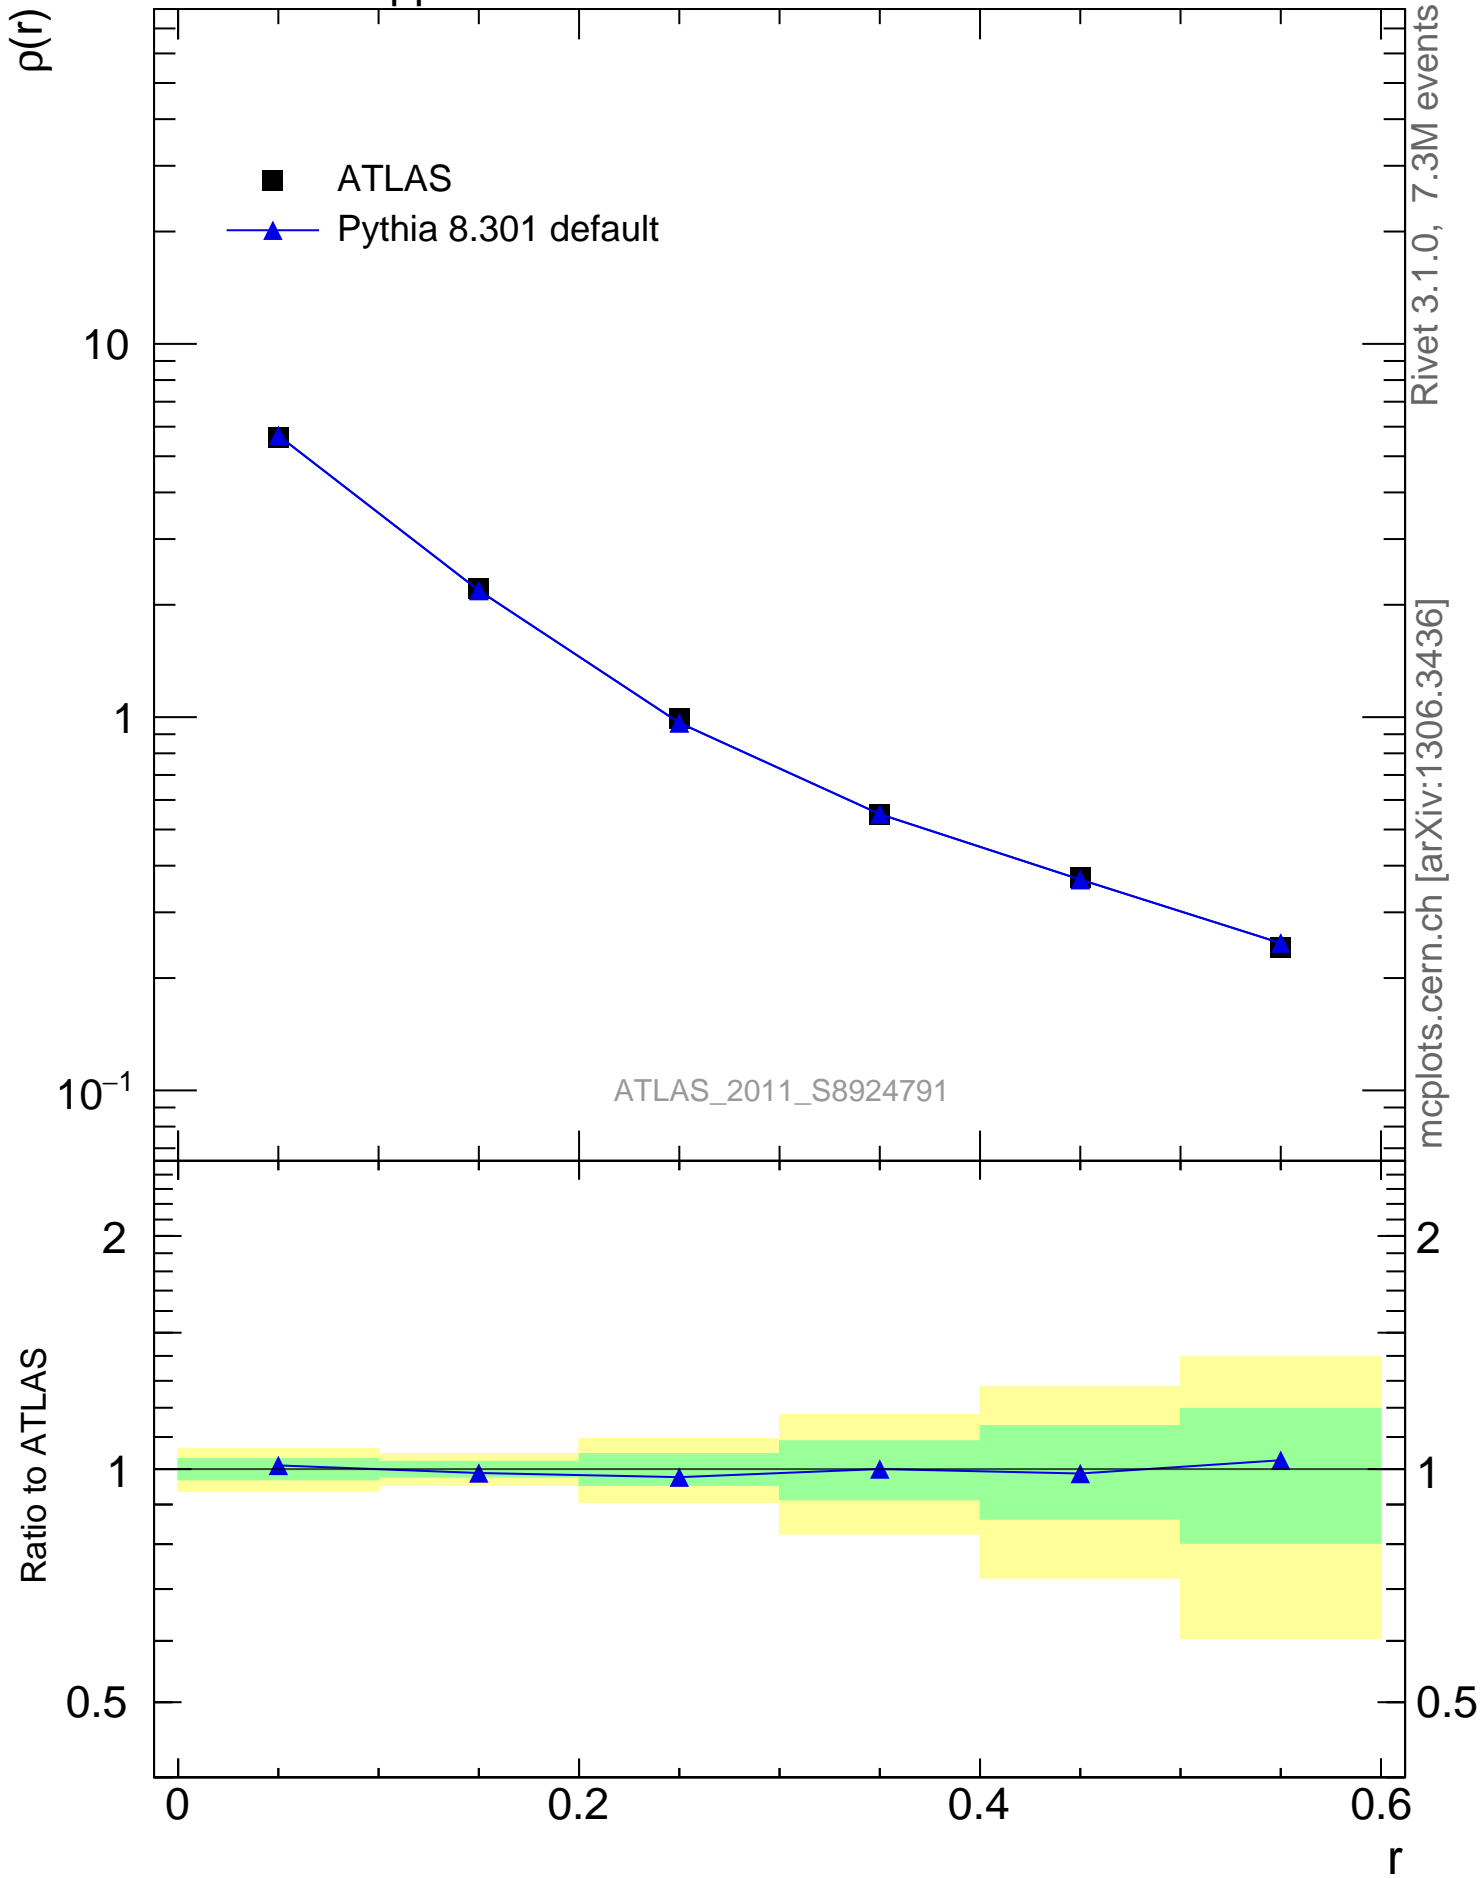

7000 GeV pp

Jets

■ ATLAS
▲ Pythia 8.301 default

ATLAS_2011_S8924791

Rivet 3.1.0, 7.3M events
mcplots.cern.ch [arXiv:1306.3436]