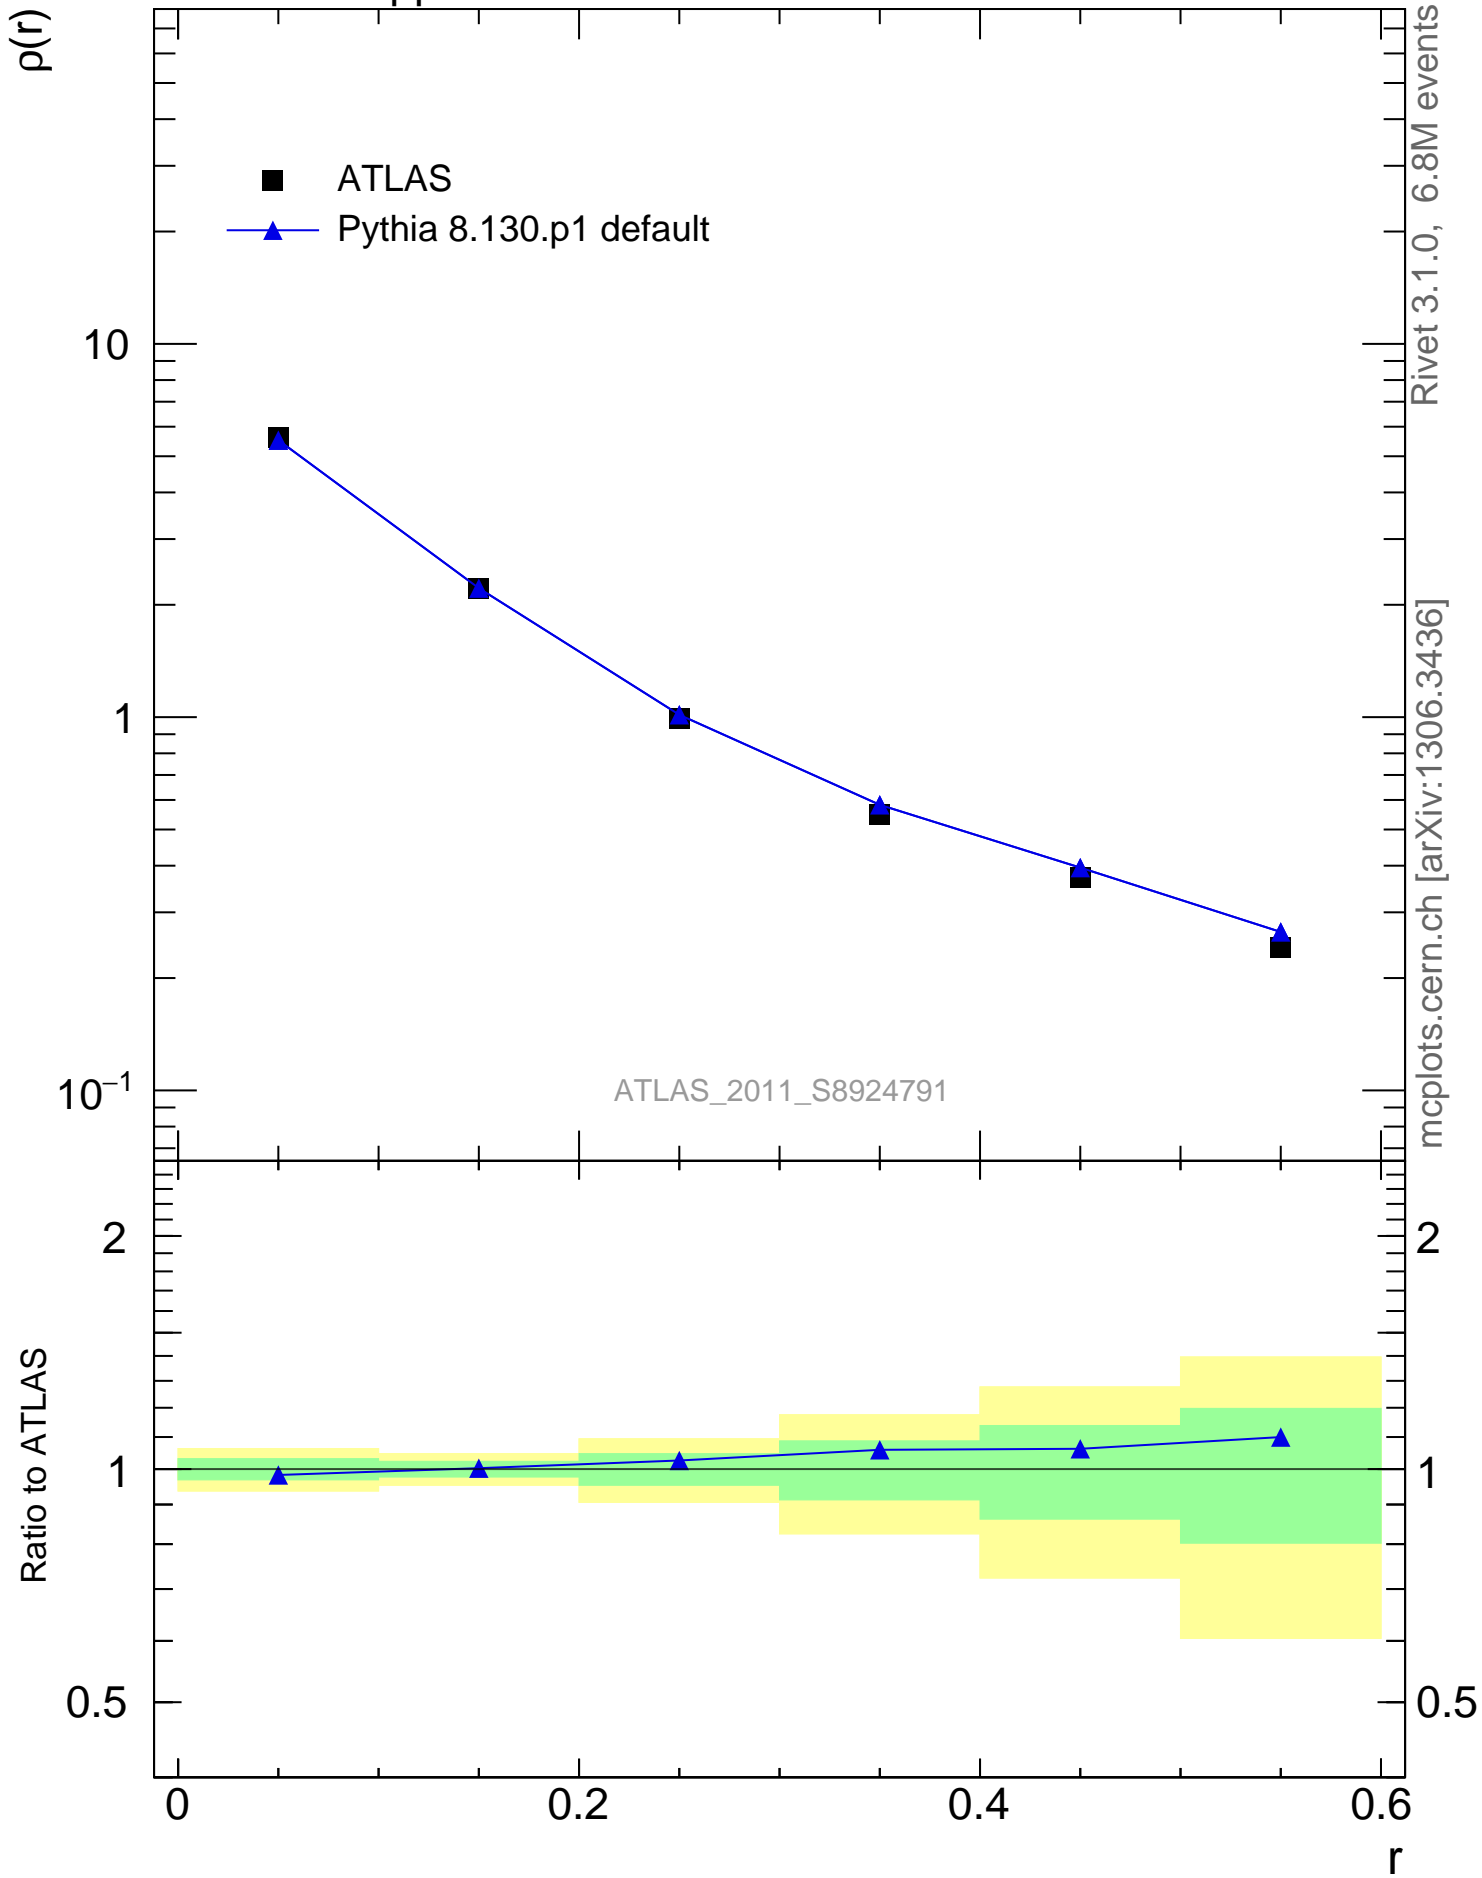

7000 GeV pp

Jets

Rivet 3.1.0, 6.8M events
mcplots.cern.ch [arXiv:1306.3436]