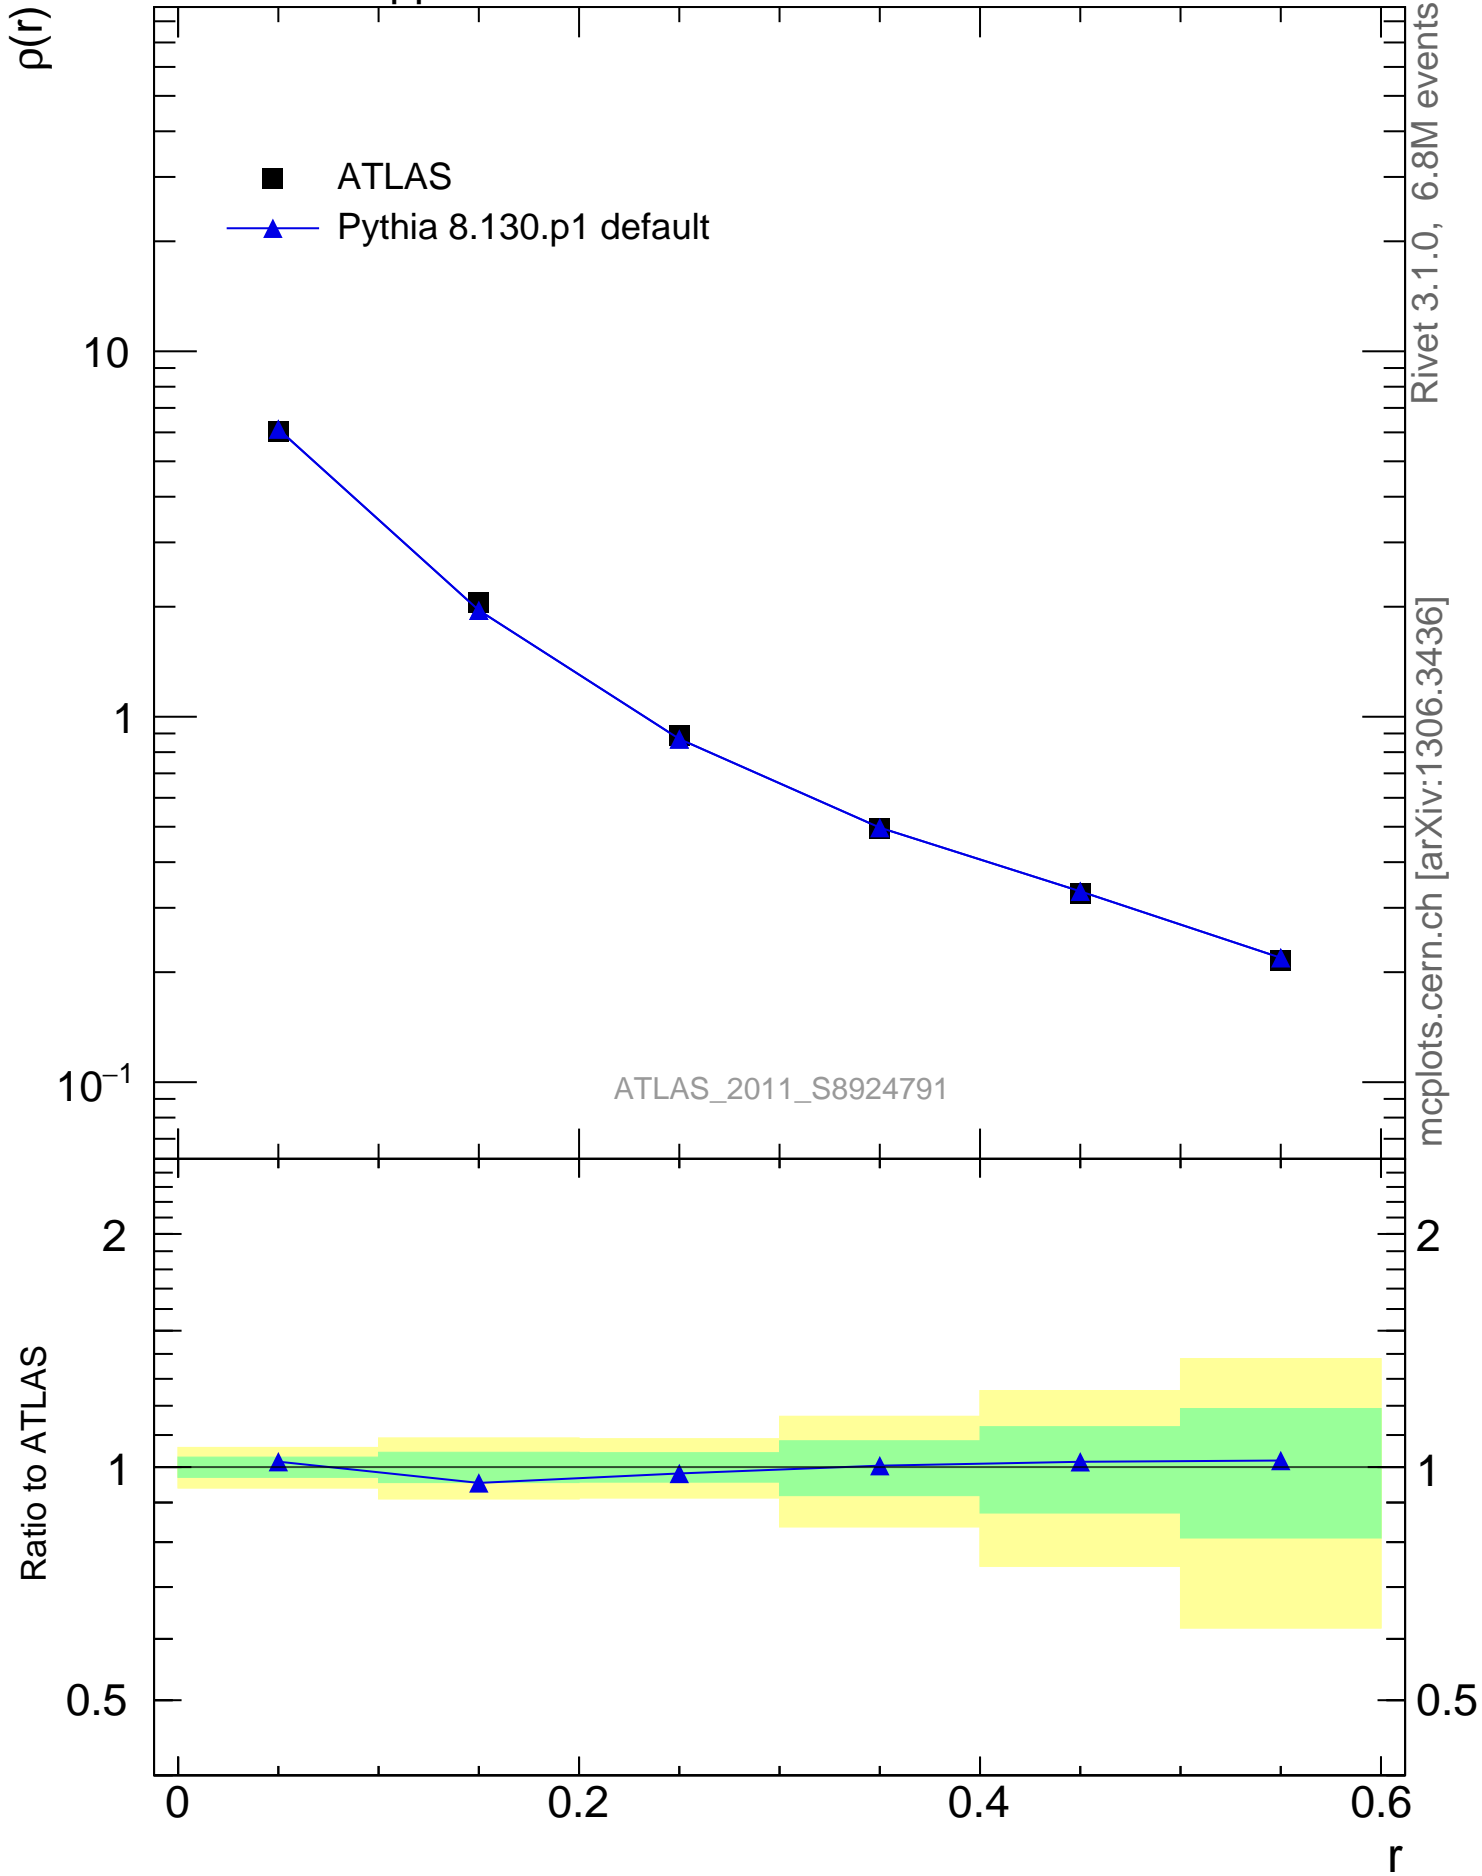

7000 GeV pp

Jets

■ ATLAS
▲ Pythia 8.130.p1 default

ATLAS_2011_S8924791

Rivet 3.1.0, 6.8M events
mcplots.cern.ch [arXiv:1306.3436]