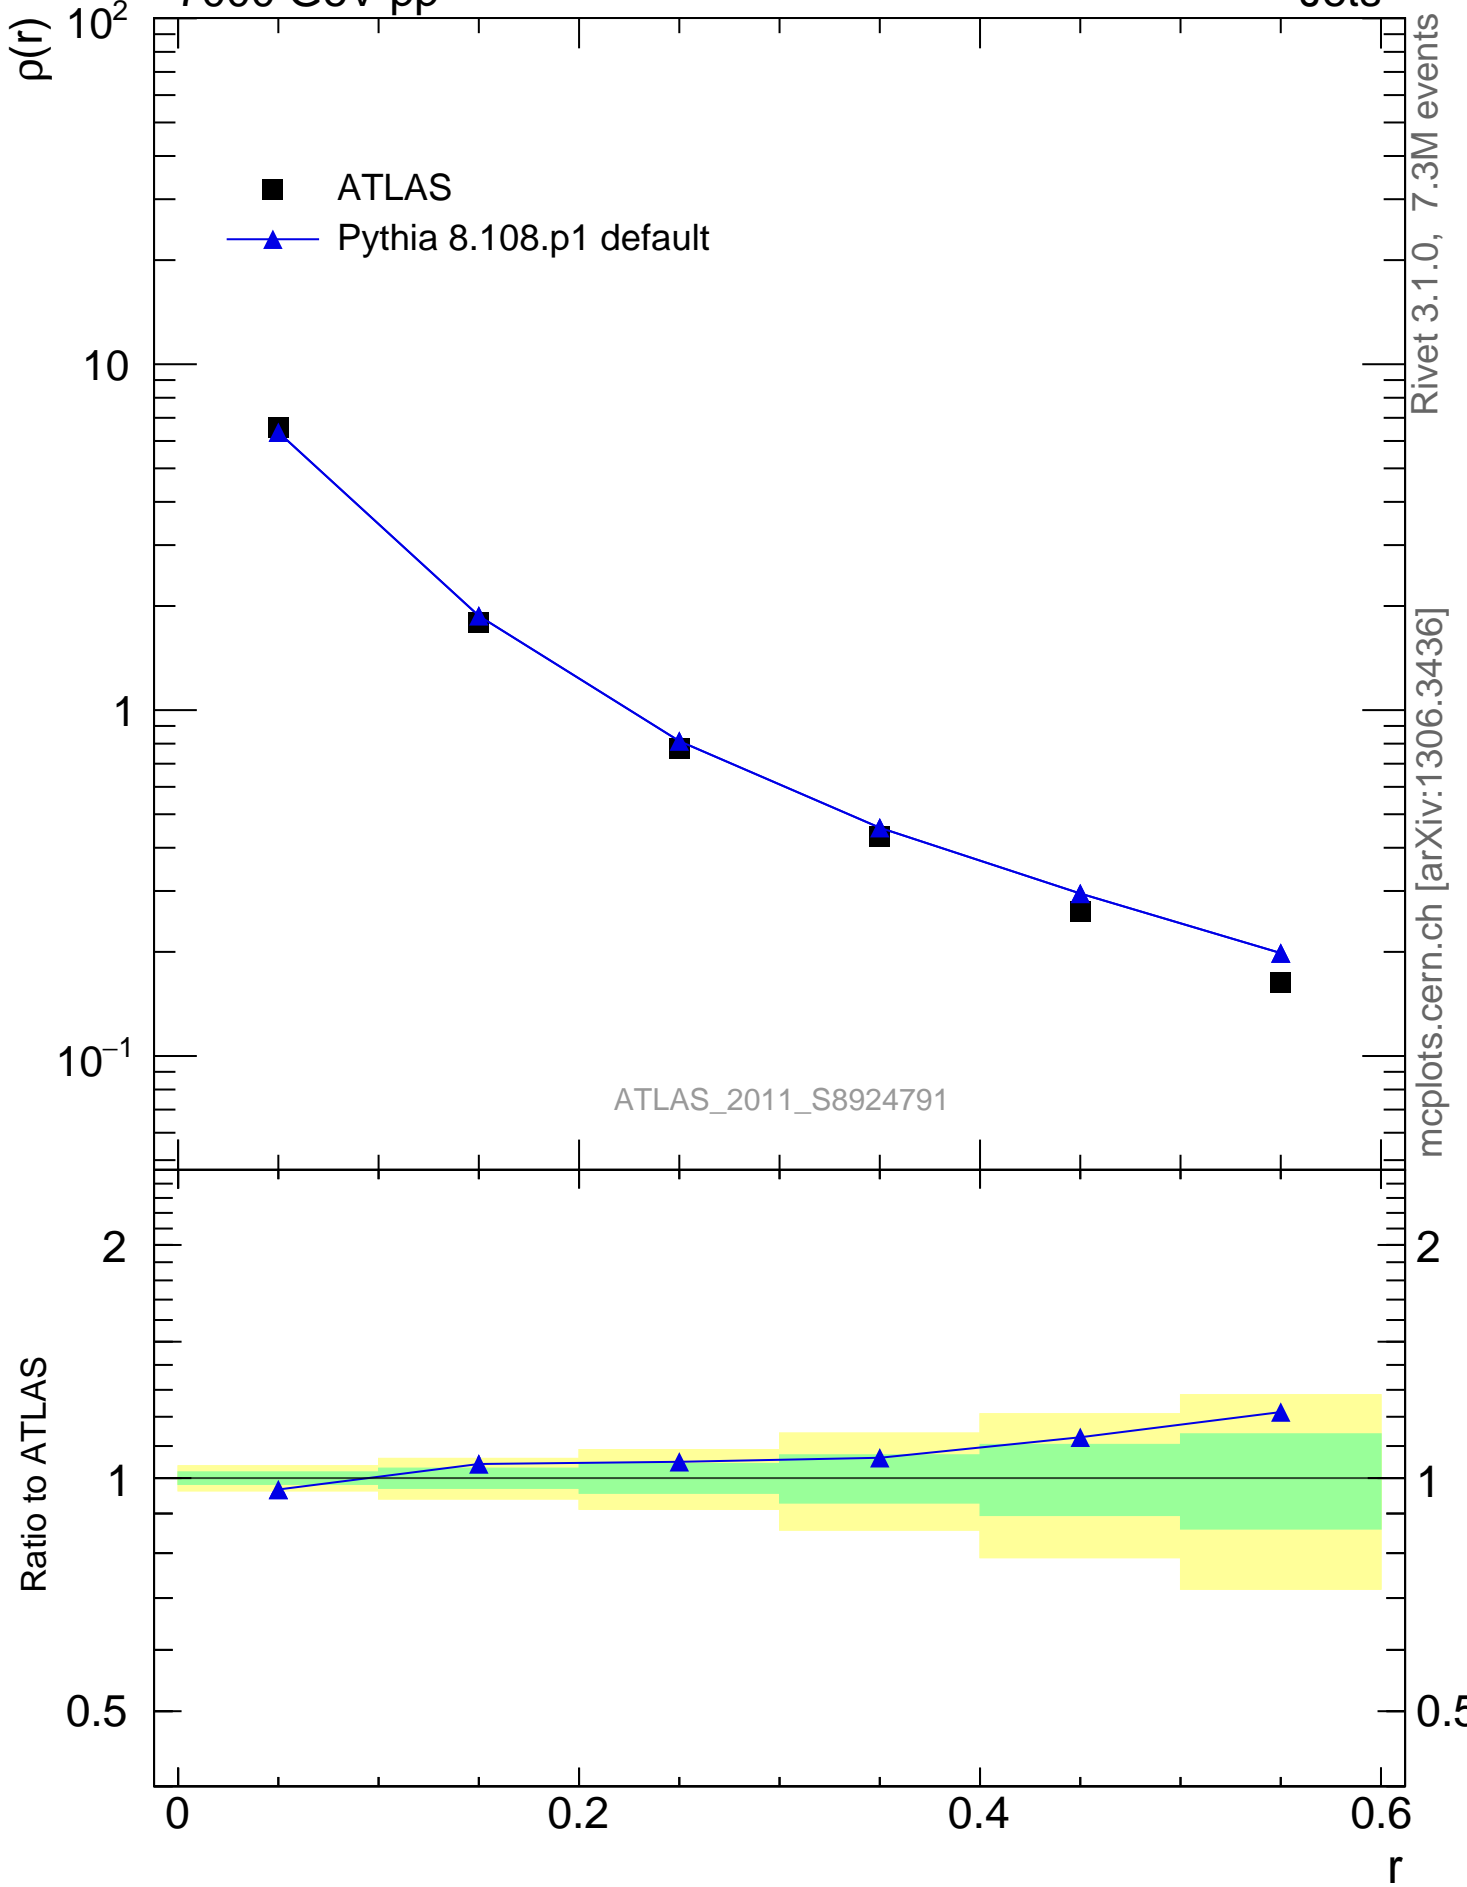

7000 GeV pp

Jets

■ ATLAS  
▲ Pythia 8.108.p1 default

ATLAS\_2011\_S8924791

Rivet 3.1.0, 7.3M events  
mcplots.cern.ch [arXiv:1306.3436]