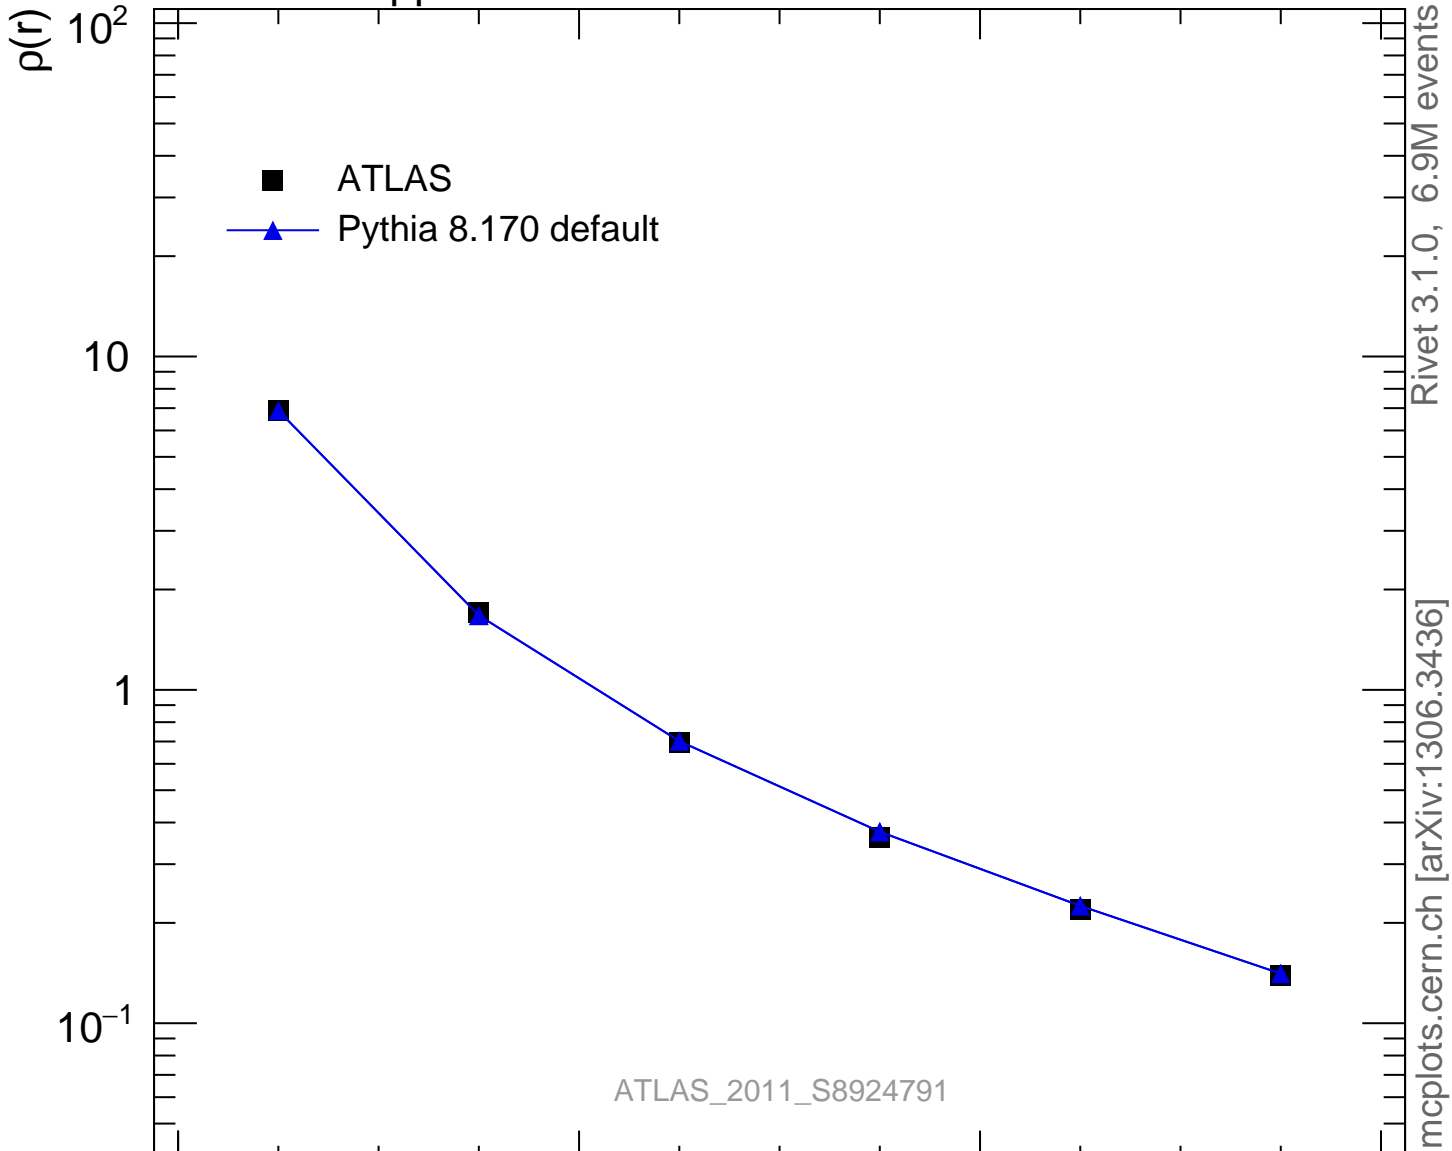

7000 GeV pp

Jets

ATLAS\_2011\_S8924791

Rivet 3.1.0, 6.9M events  
mcplots.cern.ch [arXiv:1306.3436]