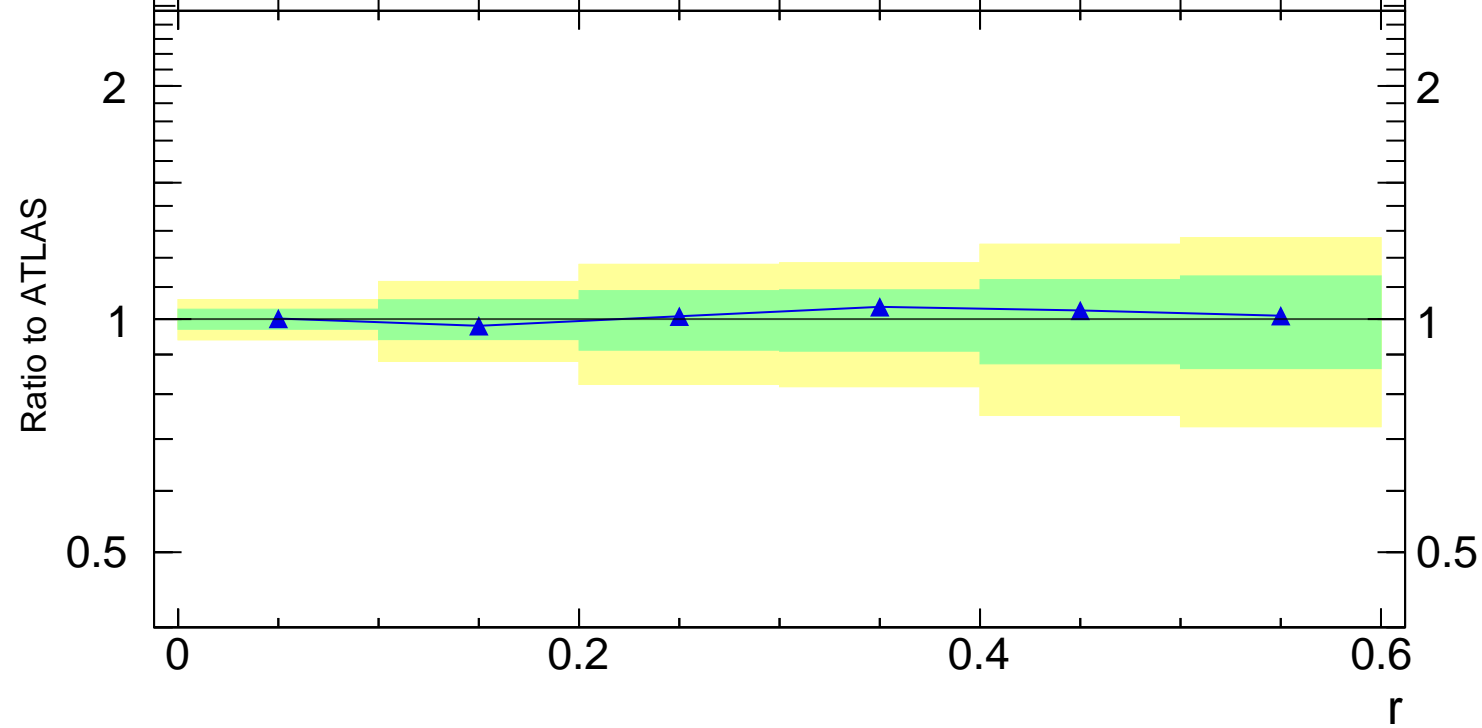

7000 GeV pp

Jets

ATLAS\_2011\_S8924791

Rivet 3.1.0, 6.9M events  
mcplots.cern.ch [arXiv:1306.3436]