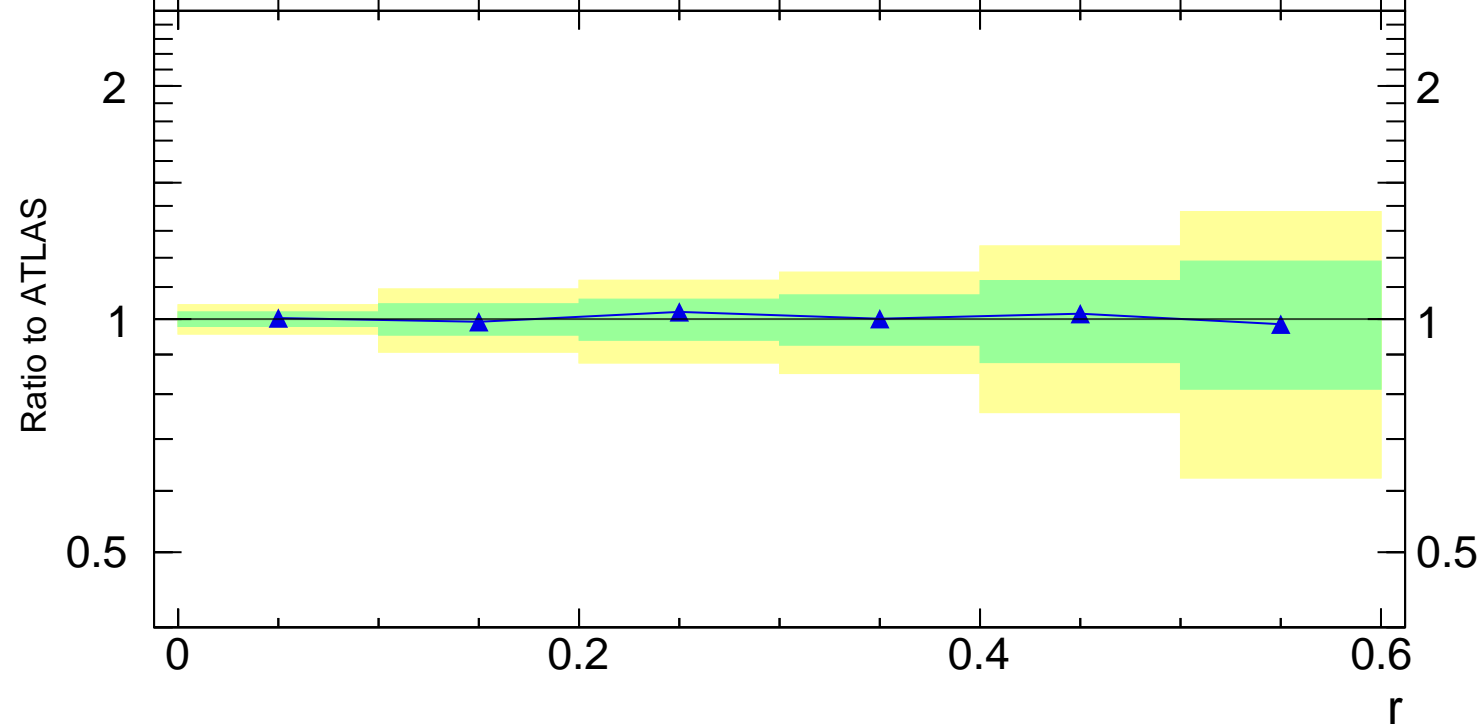

7000 GeV pp

Jets

ATLAS_2011_S8924791

Rivet 3.1.0, 6.9M events
mcplots.cern.ch [arXiv:1306.3436]