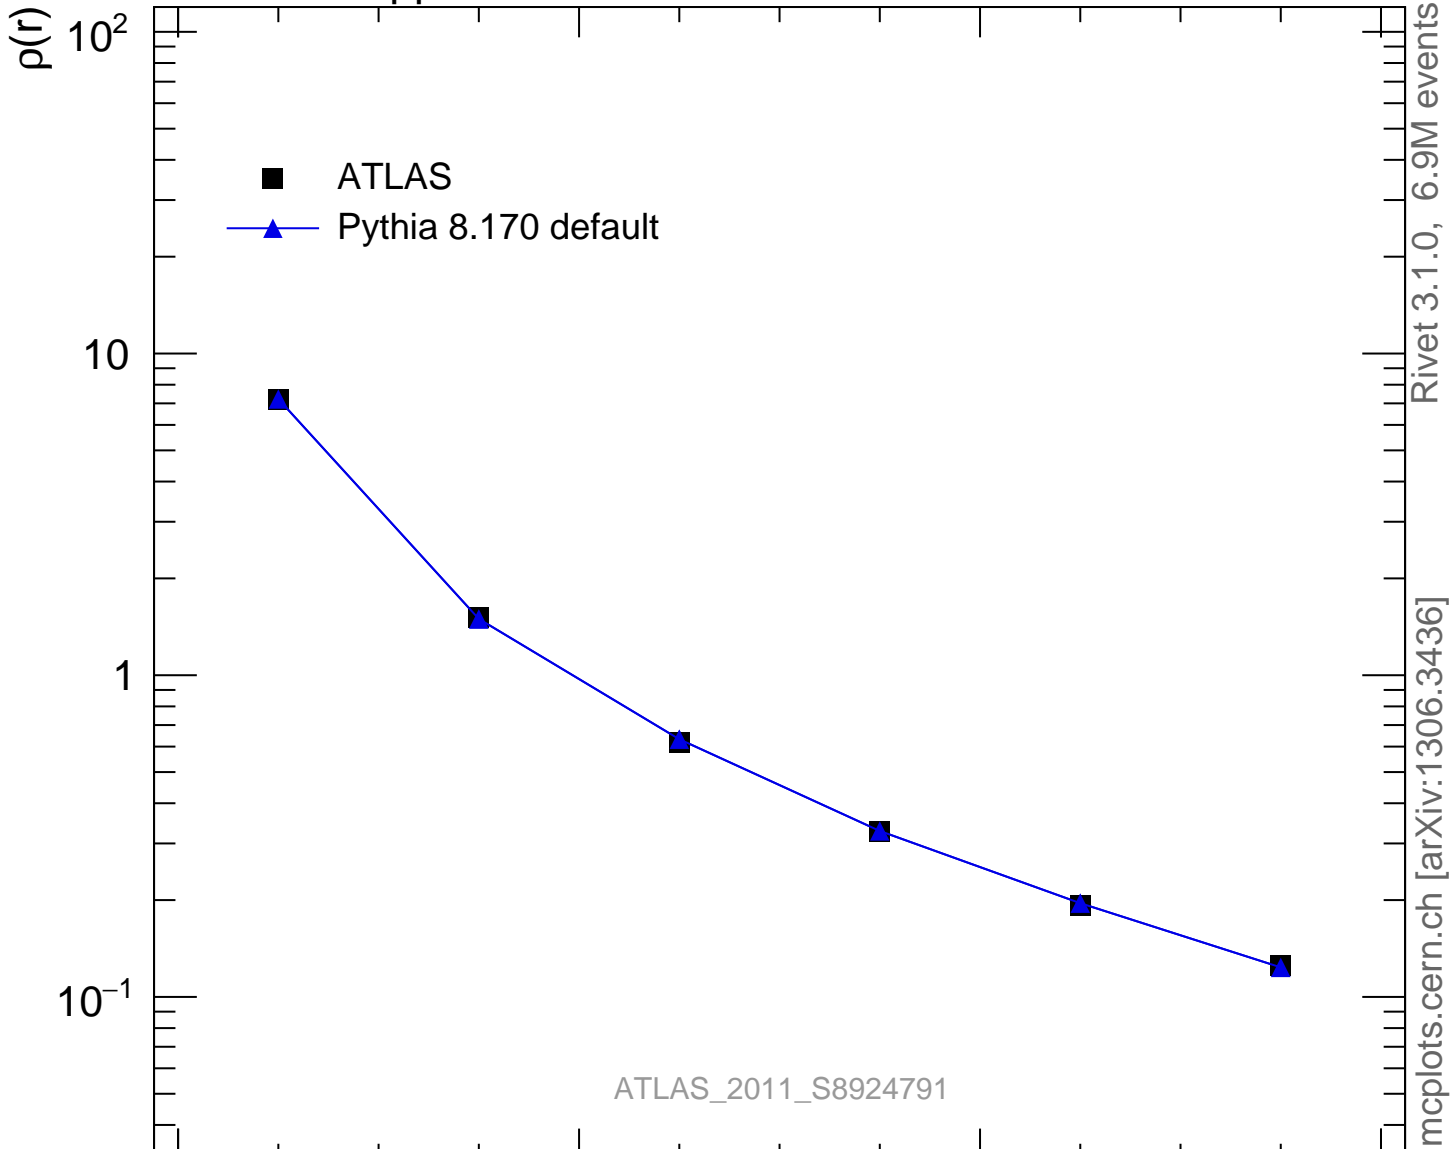

7000 GeV pp

Jets

ATLAS_2011_S8924791

Rivet 3.1.0, 6.9M events
mcplots.cern.ch [arXiv:1306.3436]