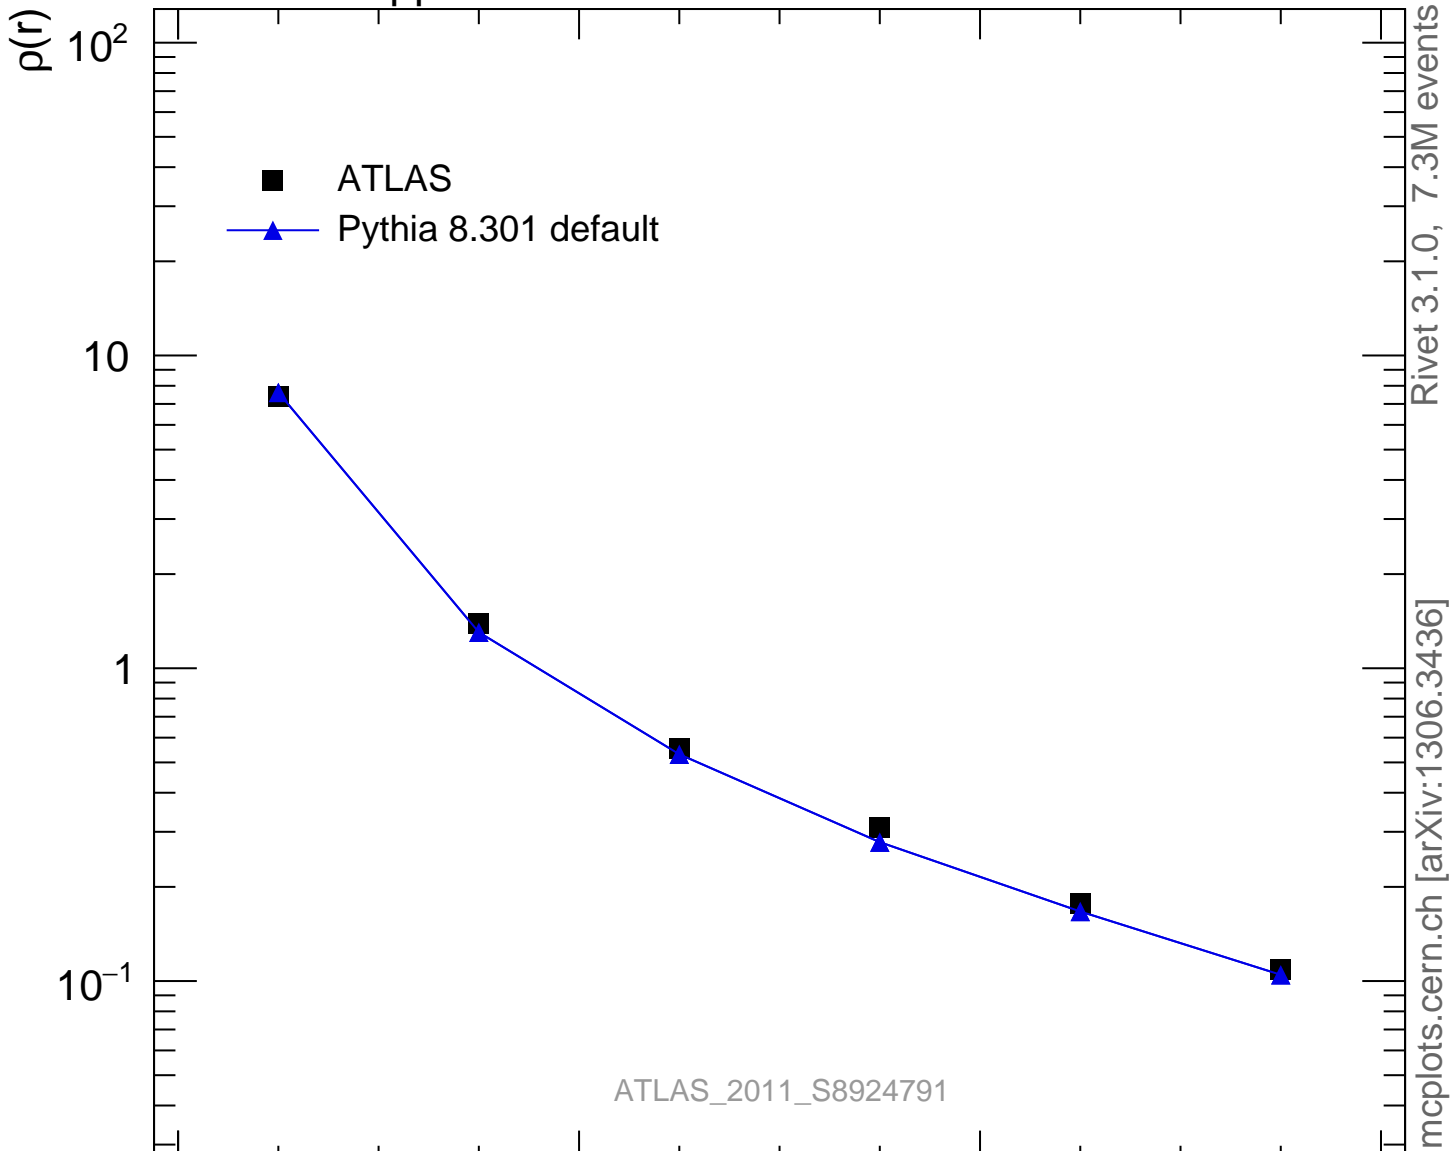

7000 GeV pp

Jets

ATLAS_2011_S8924791

Rivet 3.1.0, 7.3M events
mcplots.cern.ch [arXiv:1306.3436]