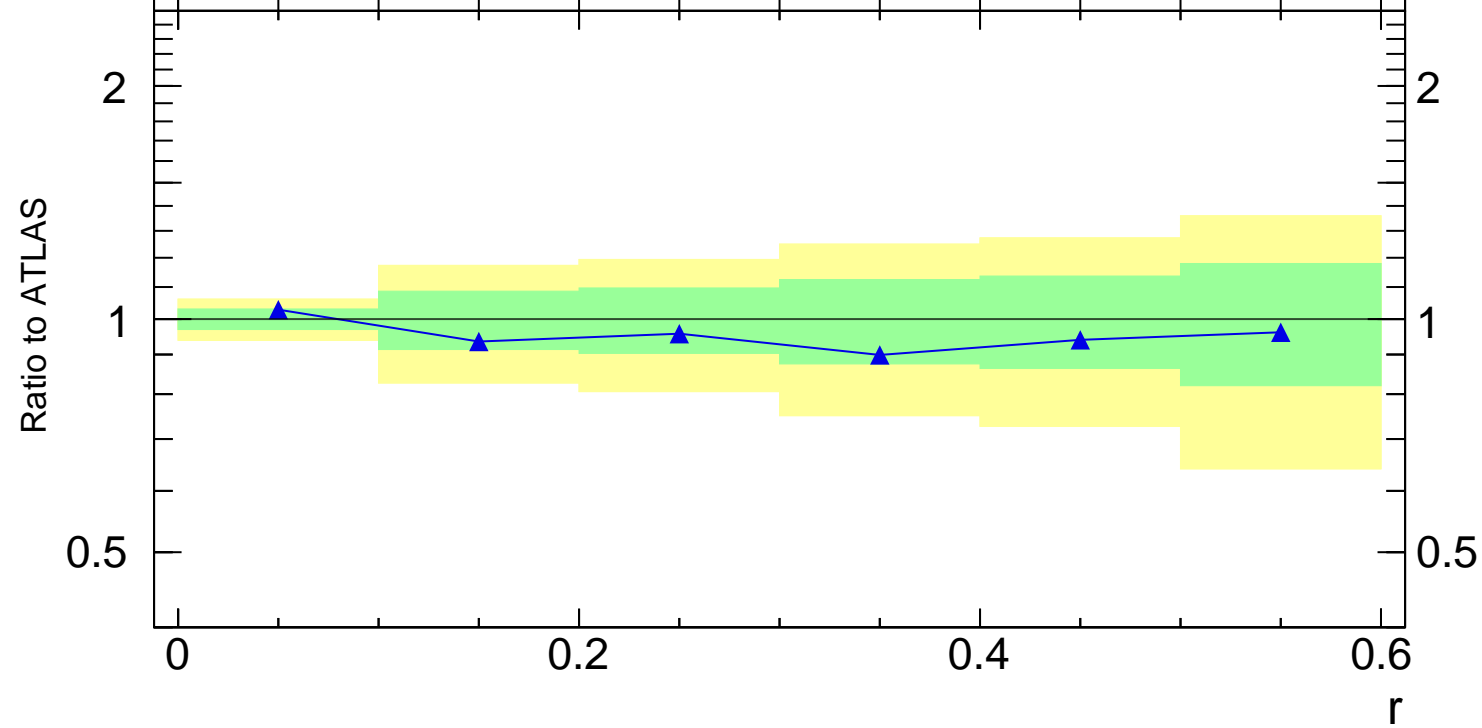

7000 GeV pp

Jets

ATLAS_2011_S8924791

Rivet 3.1.0, 7.3M events
mcplots.cern.ch [arXiv:1306.3436]