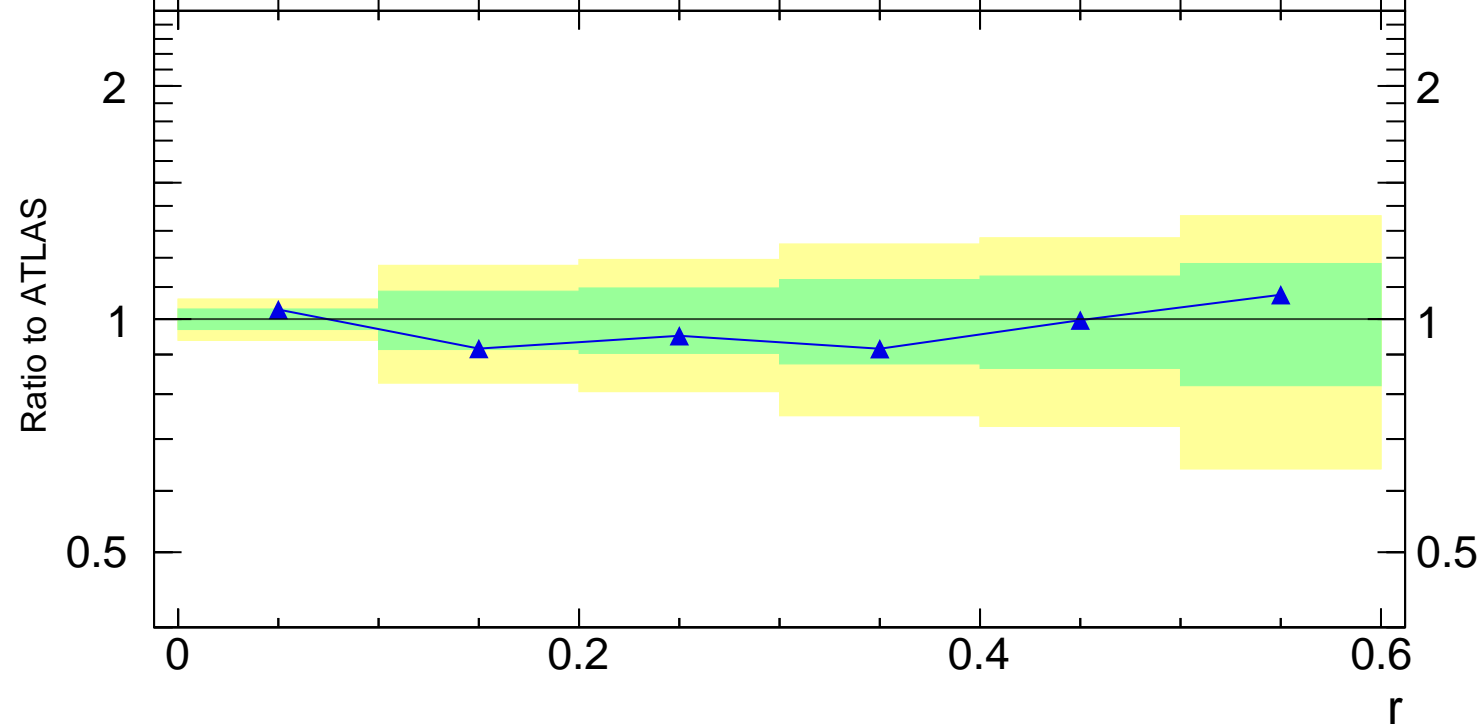

7000 GeV pp

Jets

ATLAS_2011_S8924791

Rivet 3.1.0, 7M events

mcplots.cern.ch [arXiv:1306.3436]