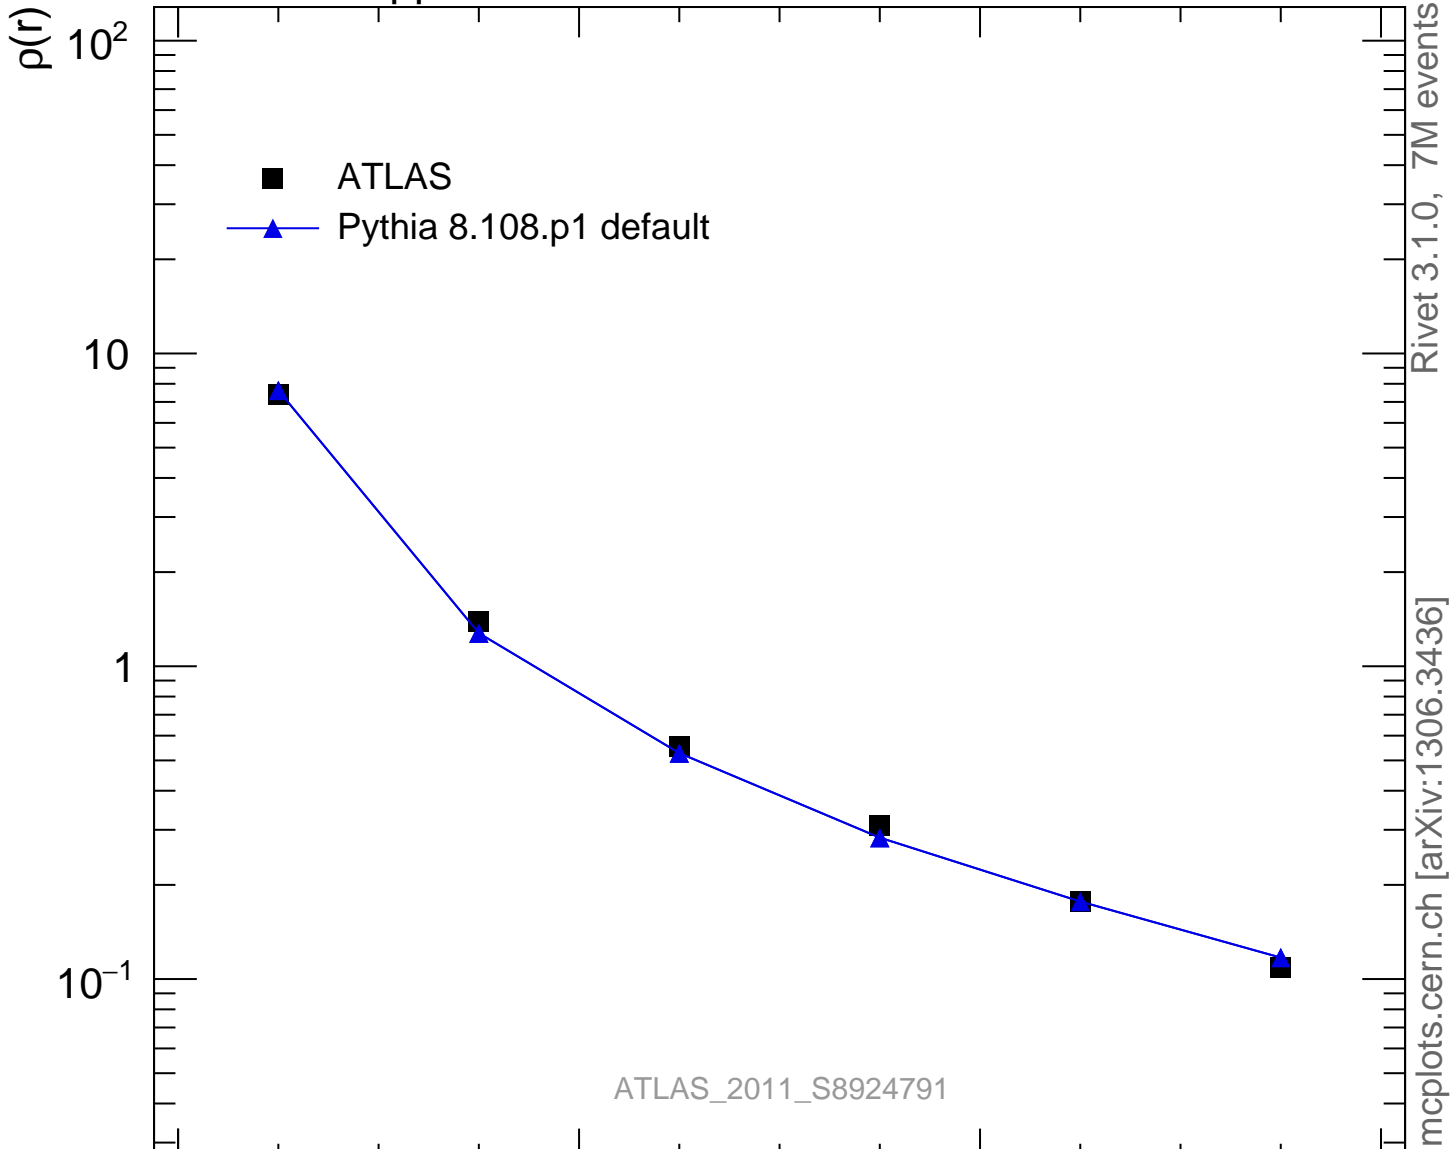

7000 GeV pp

Jets

ATLAS_2011_S8924791

Rivet 3.1.0, 7M events

mcplots.cern.ch [arXiv:1306.3436]