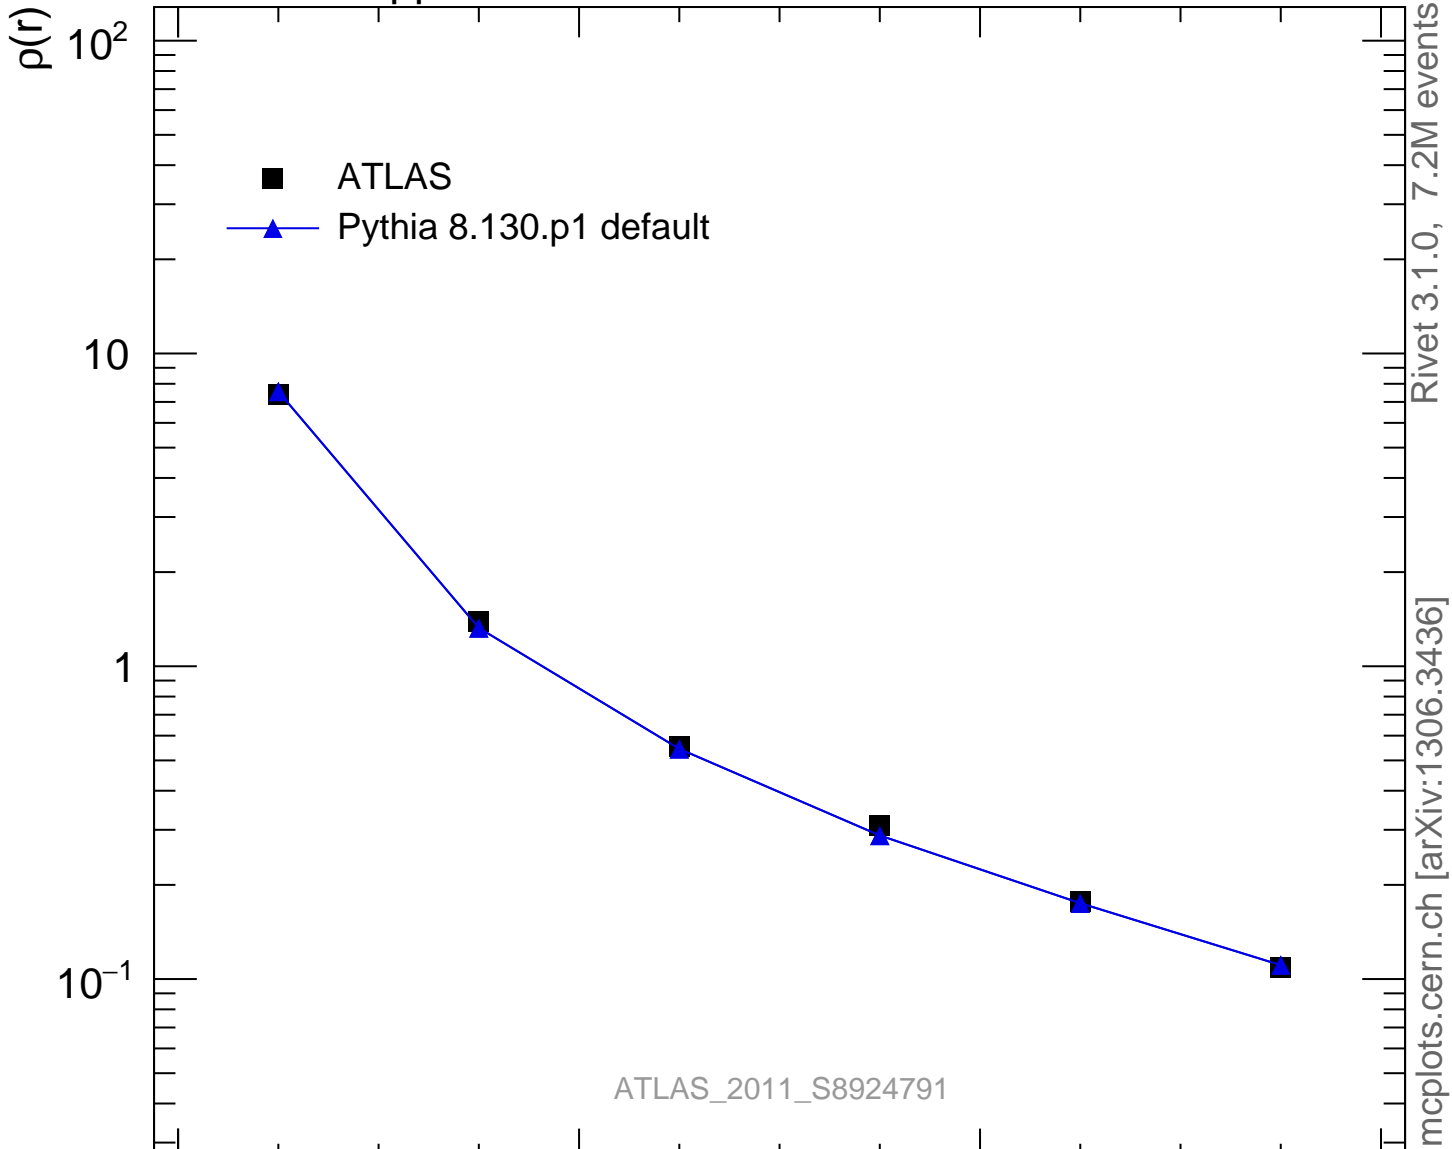

7000 GeV pp

Jets

ATLAS\_2011\_S8924791

Rivet 3.1.0, 7.2M events  
mcplots.cern.ch [arXiv:1306.3436]