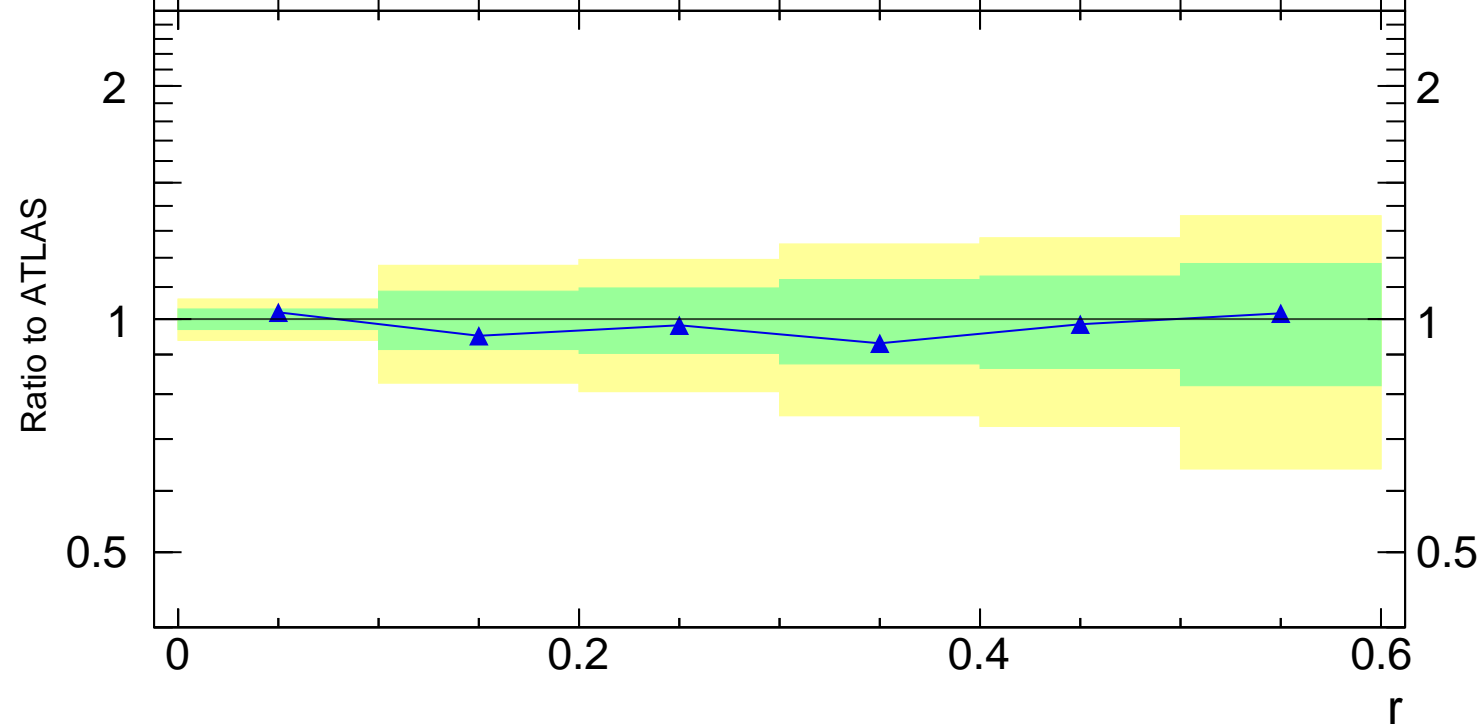

7000 GeV pp

Jets

ATLAS\_2011\_S8924791

Rivet 3.1.0, 7.2M events  
mcplots.cern.ch [arXiv:1306.3436]