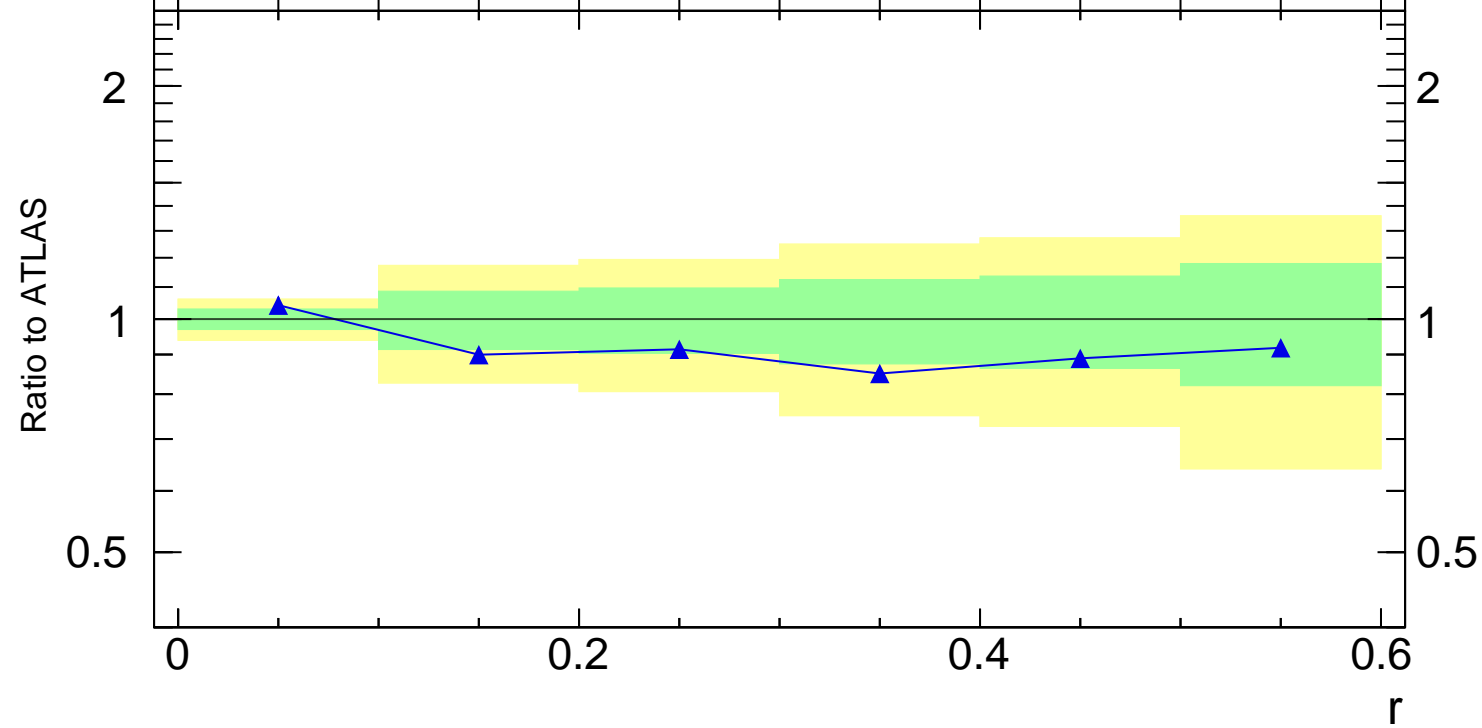

7000 GeV pp

Jets

ATLAS_2011_S8924791

Rivet 3.1.0, 6.9M events
mcplots.cern.ch [arXiv:1306.3436]