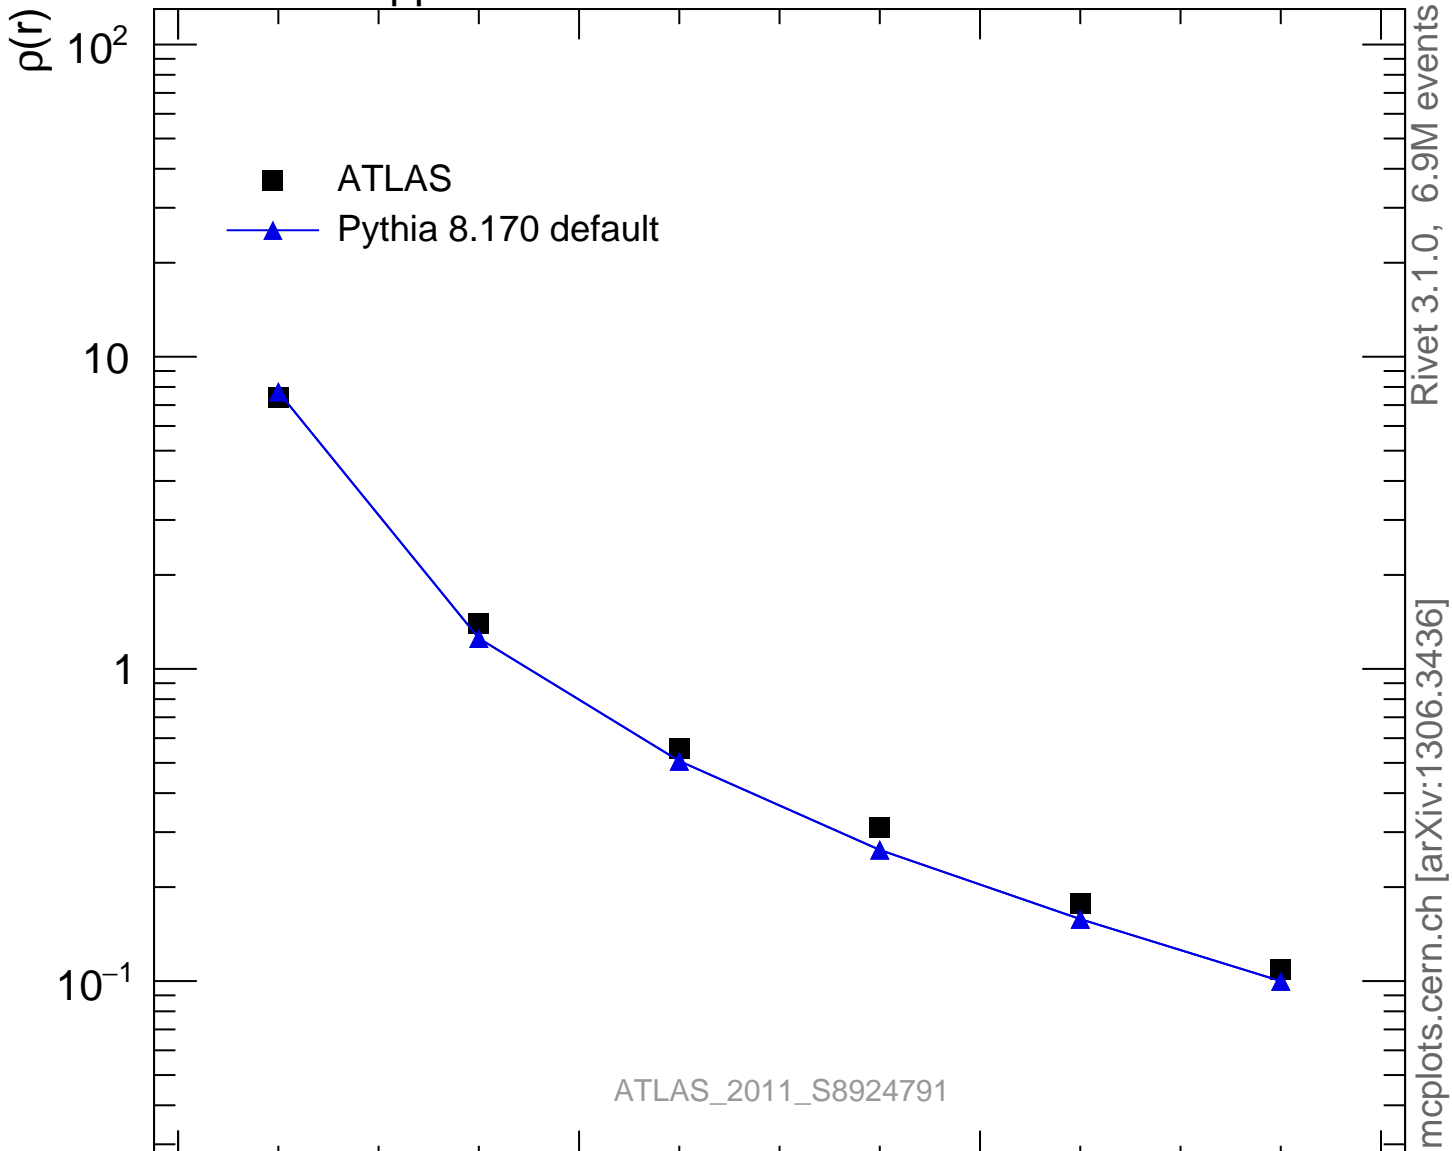

7000 GeV pp

Jets

ATLAS_2011_S8924791

Rivet 3.1.0, 6.9M events
mcplots.cern.ch [arXiv:1306.3436]