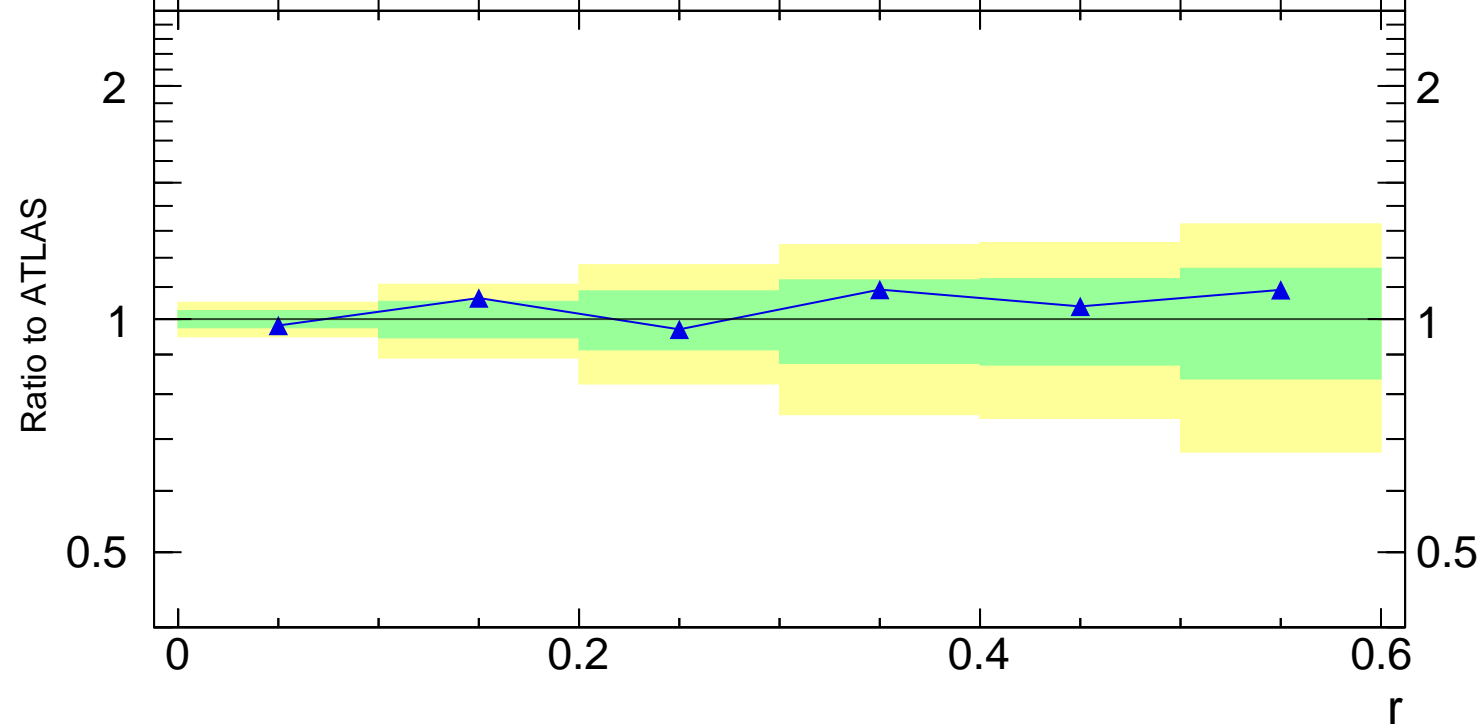

7000 GeV pp

Jets

ATLAS_2011_S8924791

Rivet 3.1.0, 7.3M events
mcplots.cern.ch [arXiv:1306.3436]