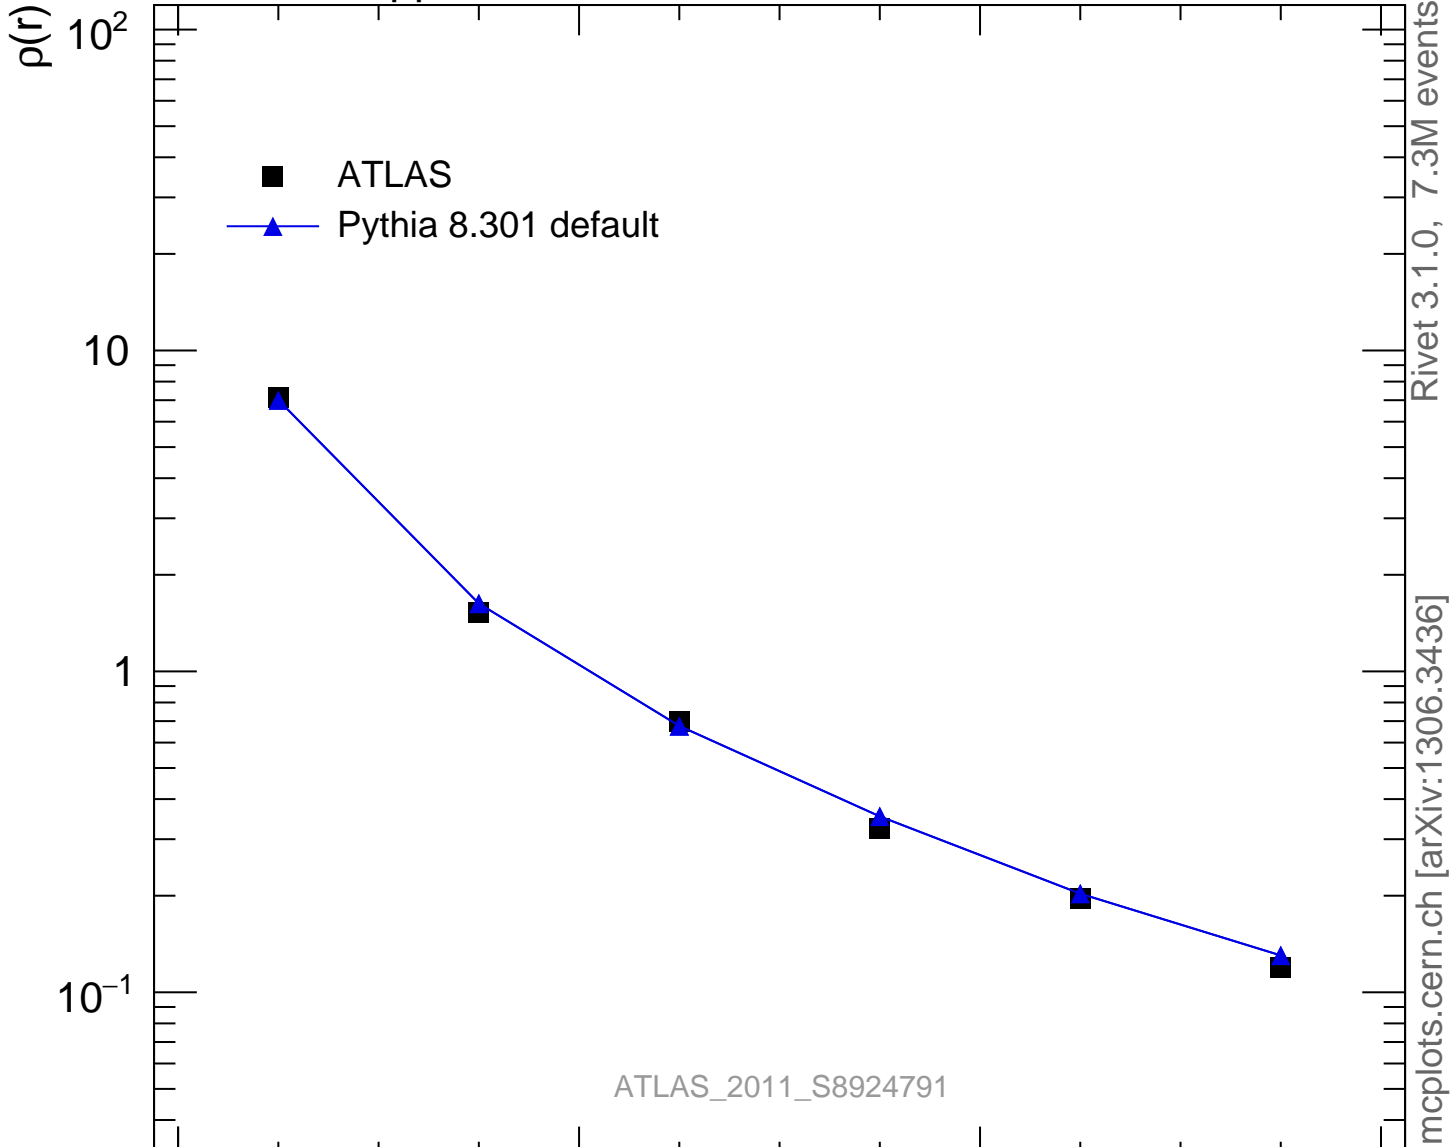

7000 GeV pp

Jets

ATLAS_2011_S8924791

Rivet 3.1.0, 7.3M events
mcplots.cern.ch [arXiv:1306.3436]